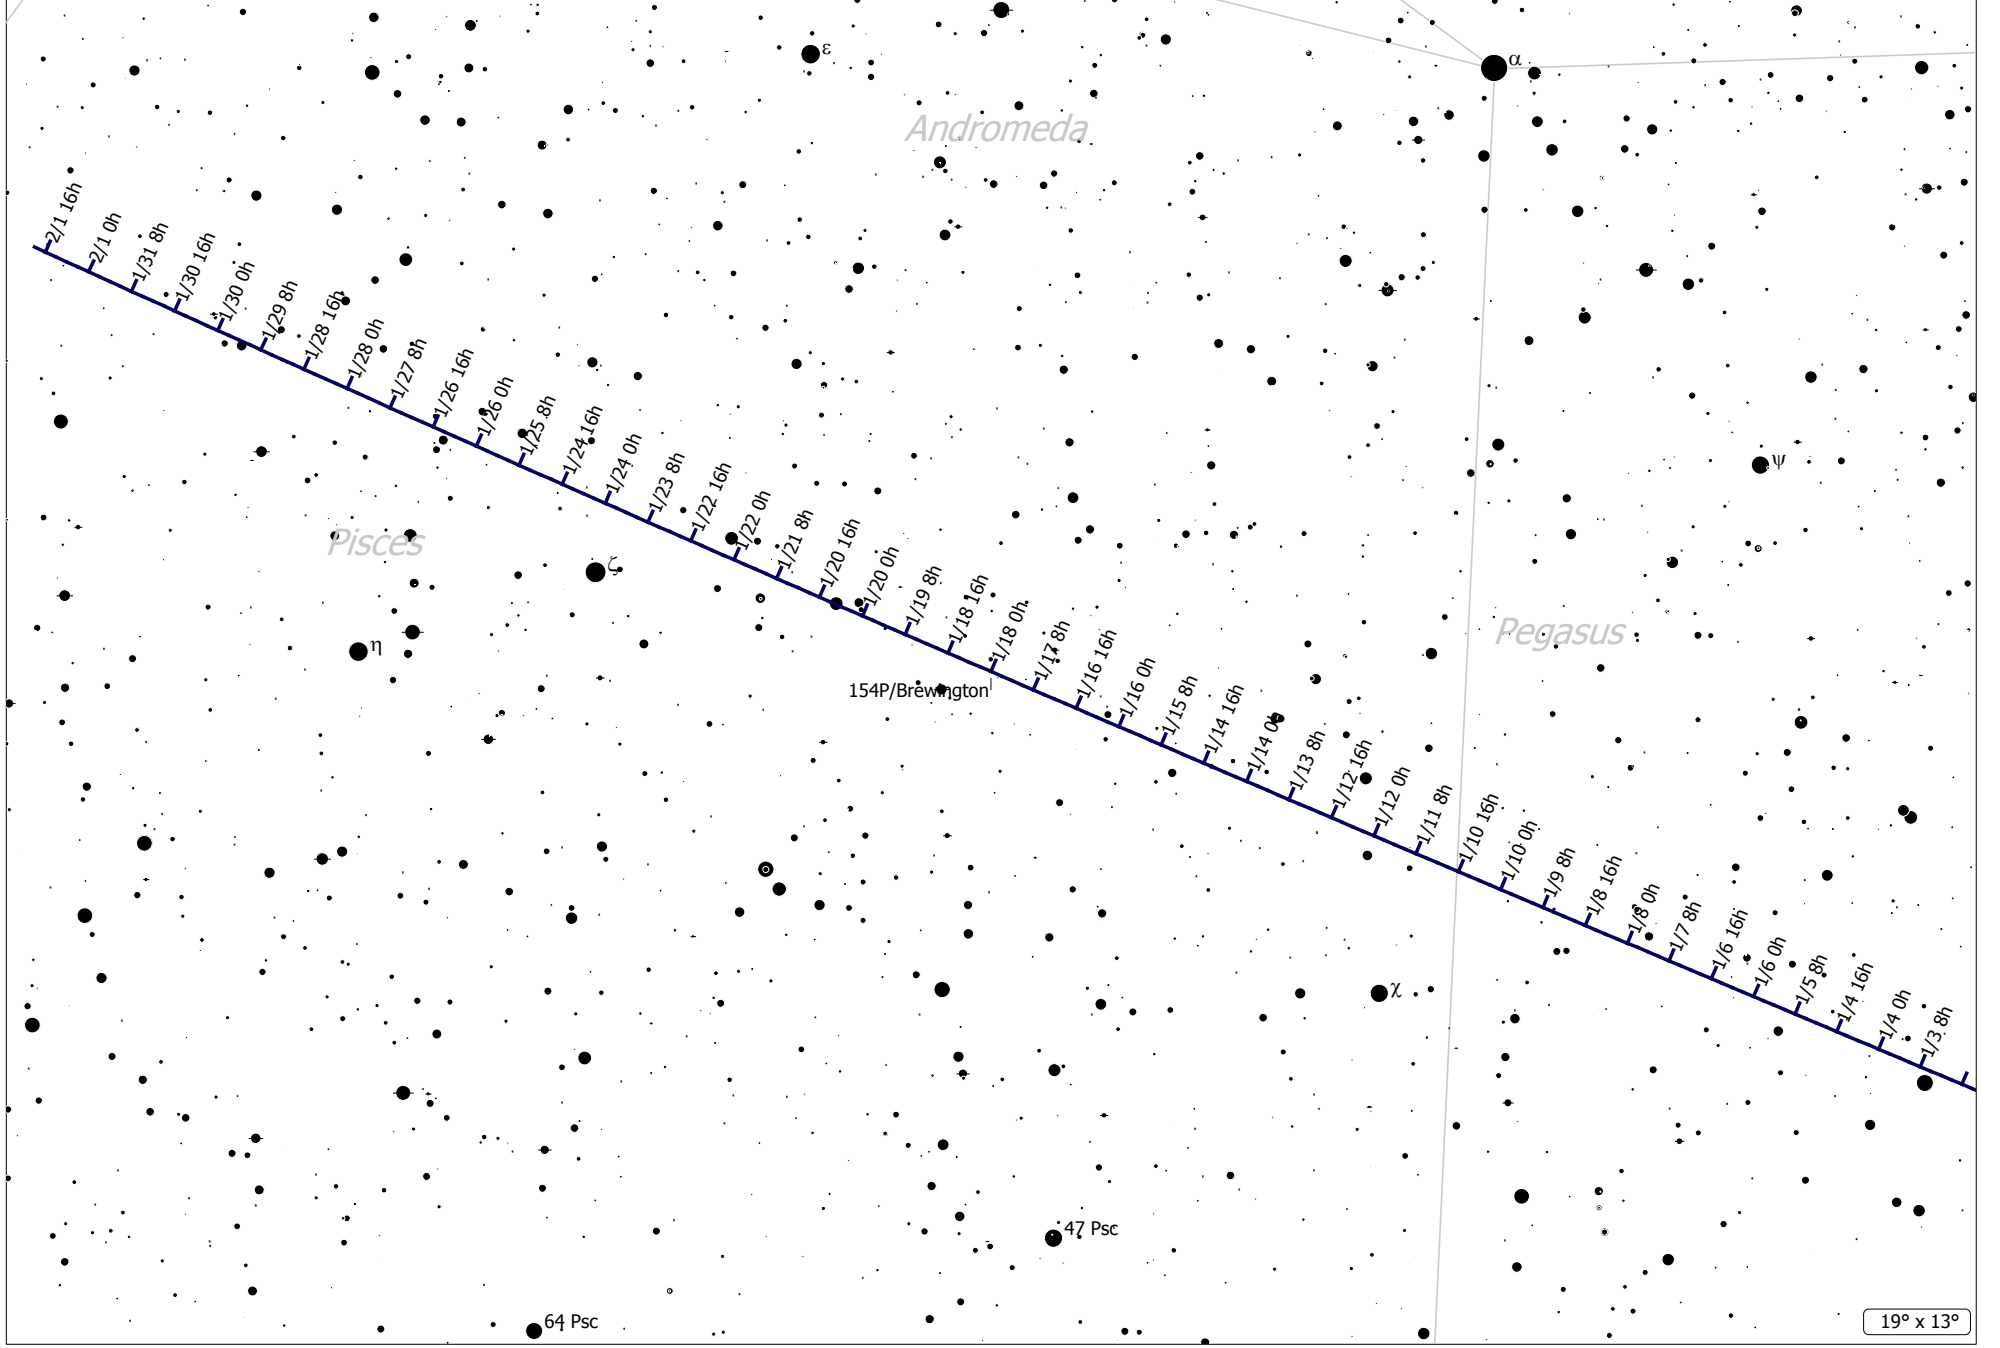

45° x 31°

154P/Brewington (Comet)
 Magnitude: 12.97 Coma Diameter: 1.4' SBr: 22.3 Mag/arcsec² Earth
 Distance: 1.5 AU

154P/Brewington (Comet)
 Magnitude: 12.97 Coma Diameter: 1.4' SBR: 22.3 Mag/arcsec² Earth
 Distance: 1.5 AU