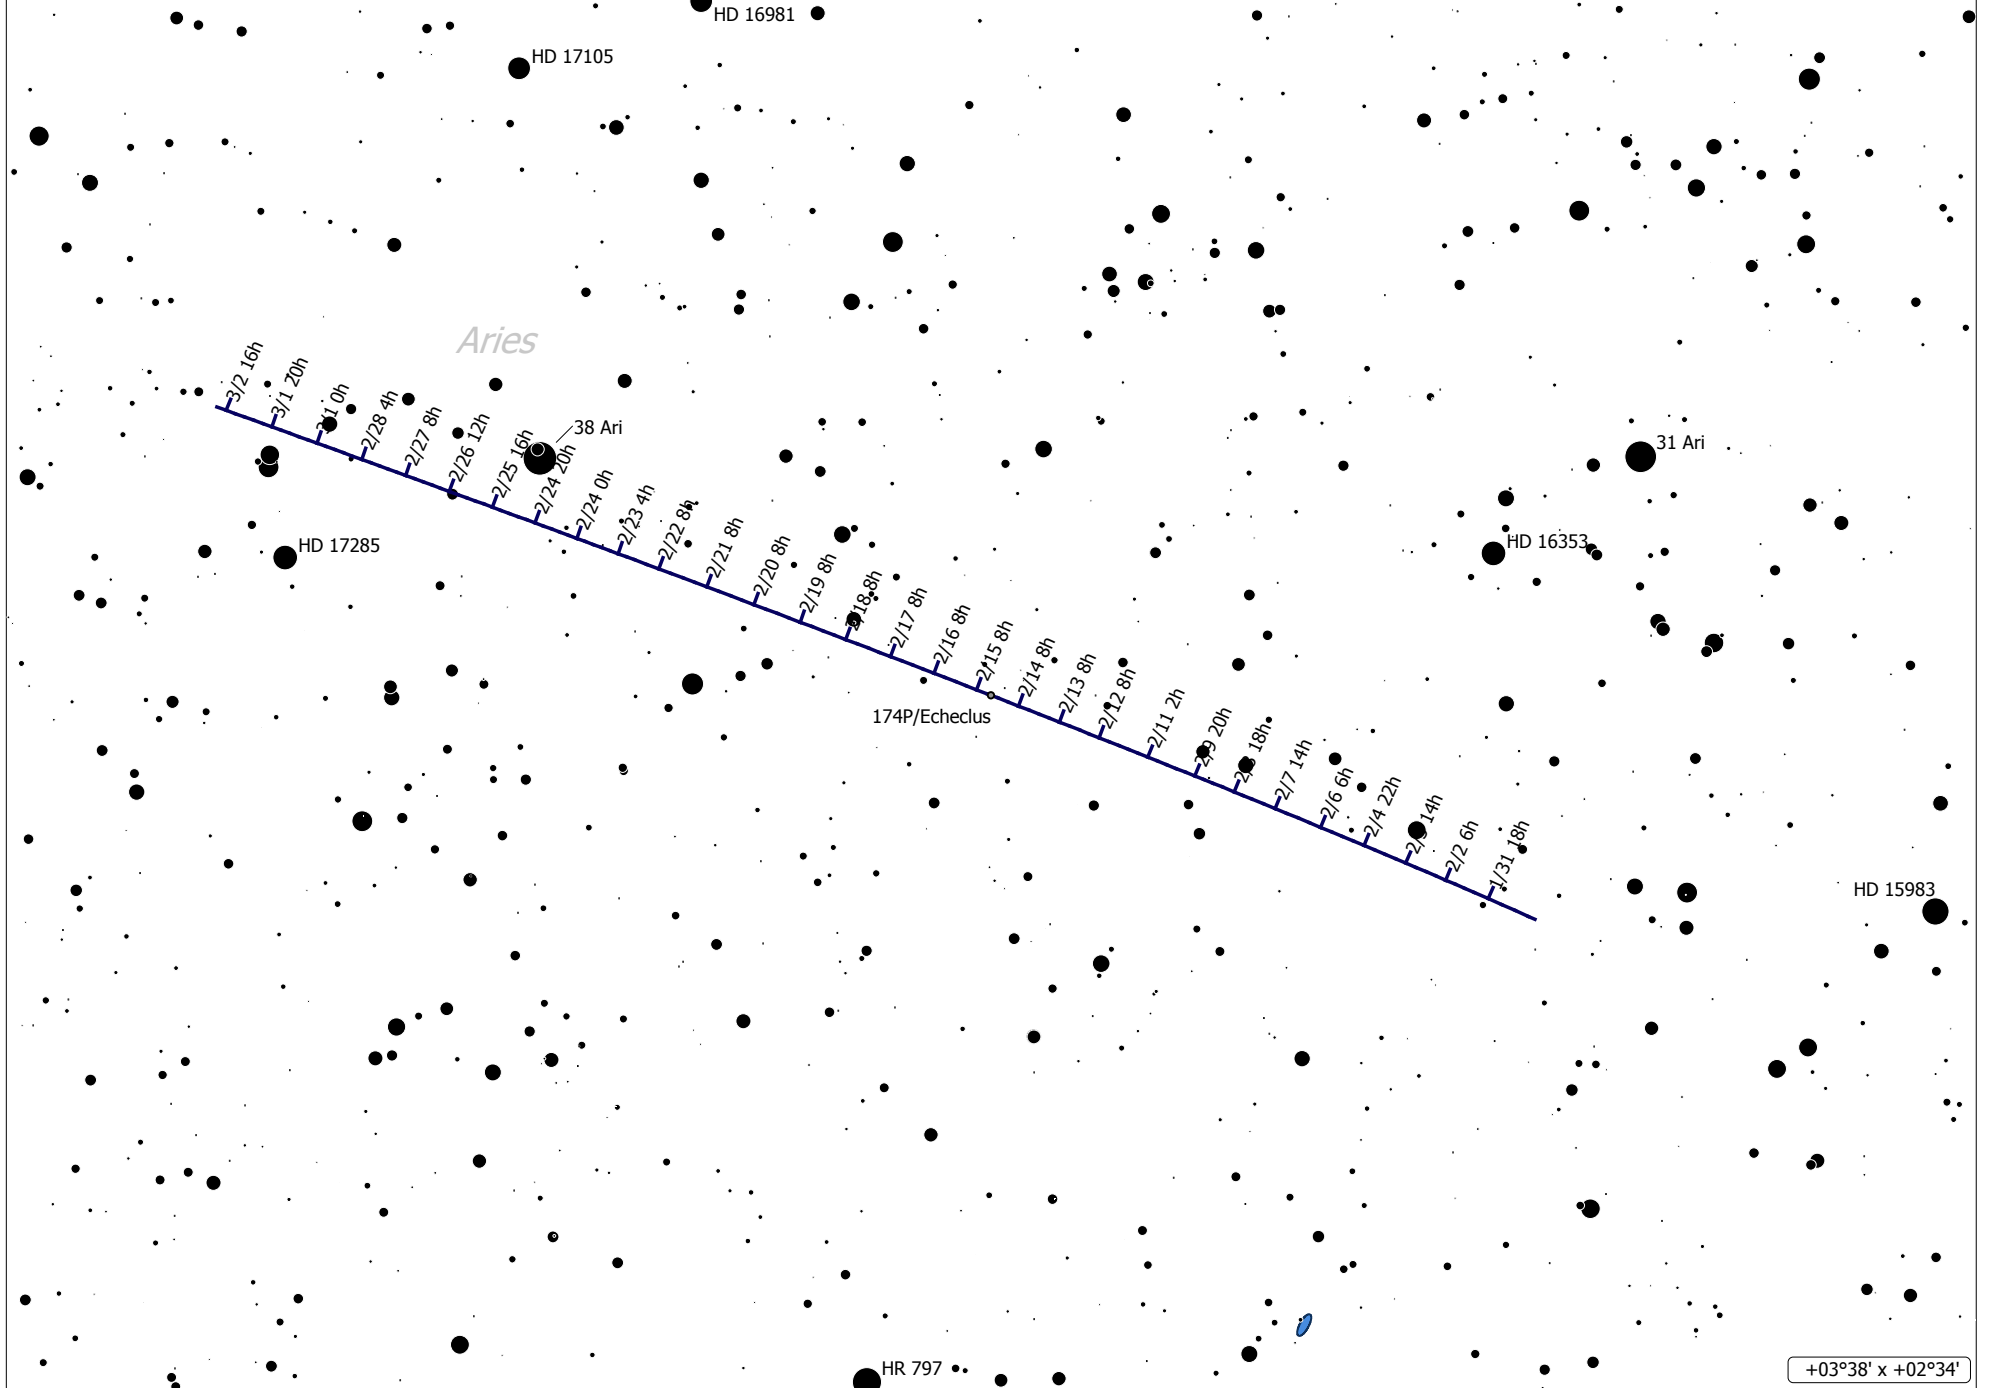

39° x 27°

174P/Echeclus (Comet) Distance: 7.7 AU
 Magnitude: 14.76 Coma Diameter: 45" SBr: 22.8 Mag/arcsec² Earth

174P/Echeclus (Comet)
 Magnitude: 14.76 Coma Diameter: 45" SBr: 22.8 Mag/arcsec² Earth

Distance: 7.7 AU

+03°38' x +02°34'

•13	•11	•9	•7
•14	•12	•10	•8