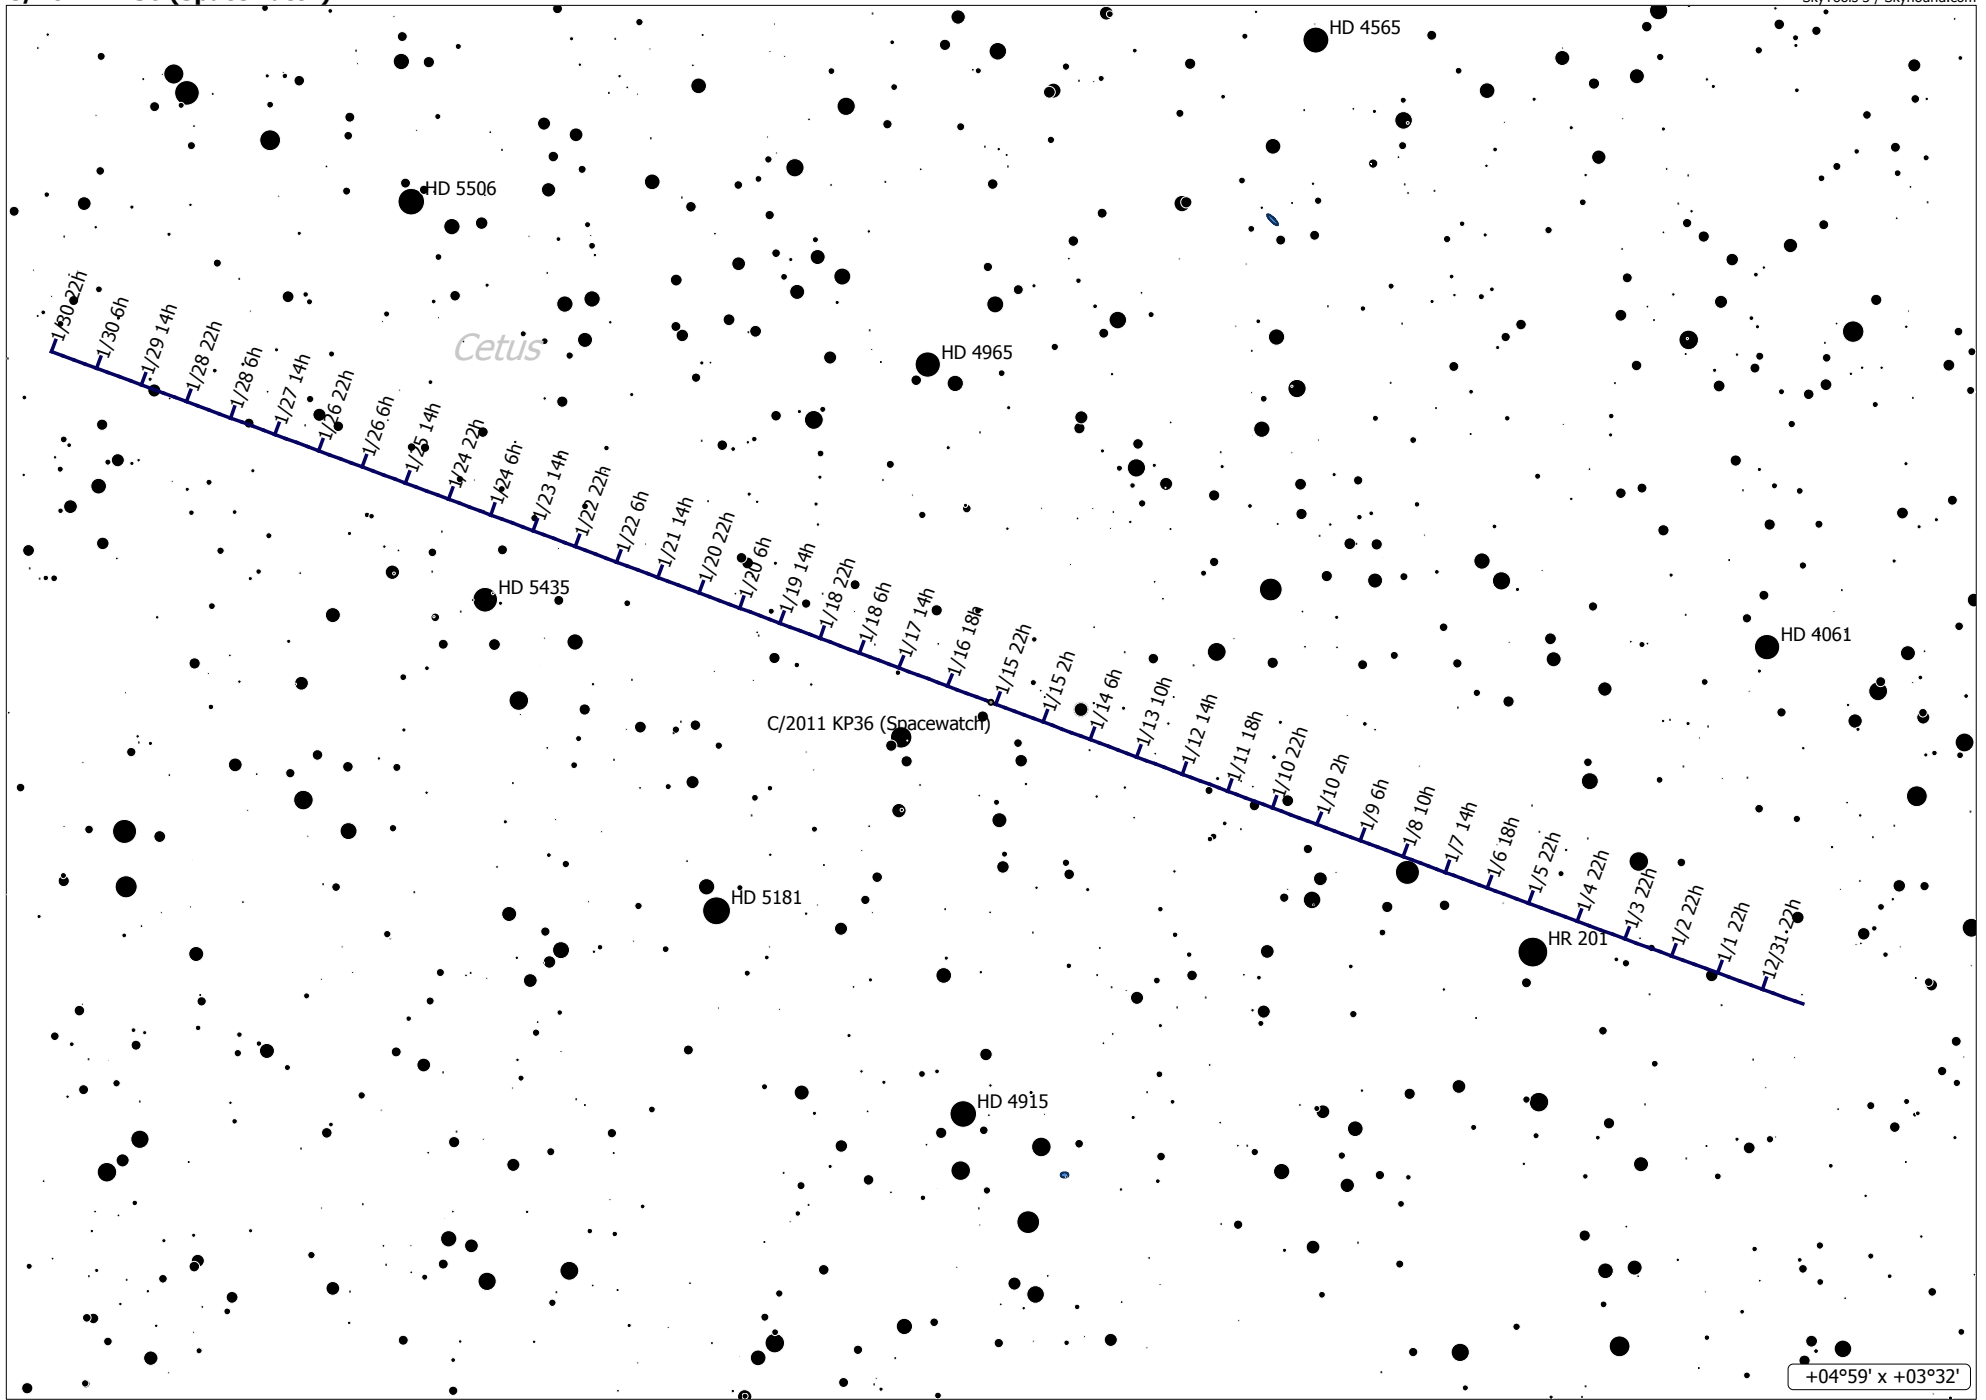

47° x 33°

C/2011 KP36 (Spacewatch) (Comet)

Distance: 5.3 AU

Magnitude: 13.71 Coma Diameter: 51" SBr: 22.0 Mag/arcsec² Earth

C/2011 KP36 (Spacewatch)

C/2011 KP36 (Spacewatch) (Comet)
 Magnitude: 13.71 Coma Diameter: 51" SBr: 22.0 Mag/arcsec² Earth

Distance: 5.3 AU

+04°59' x +03°32'