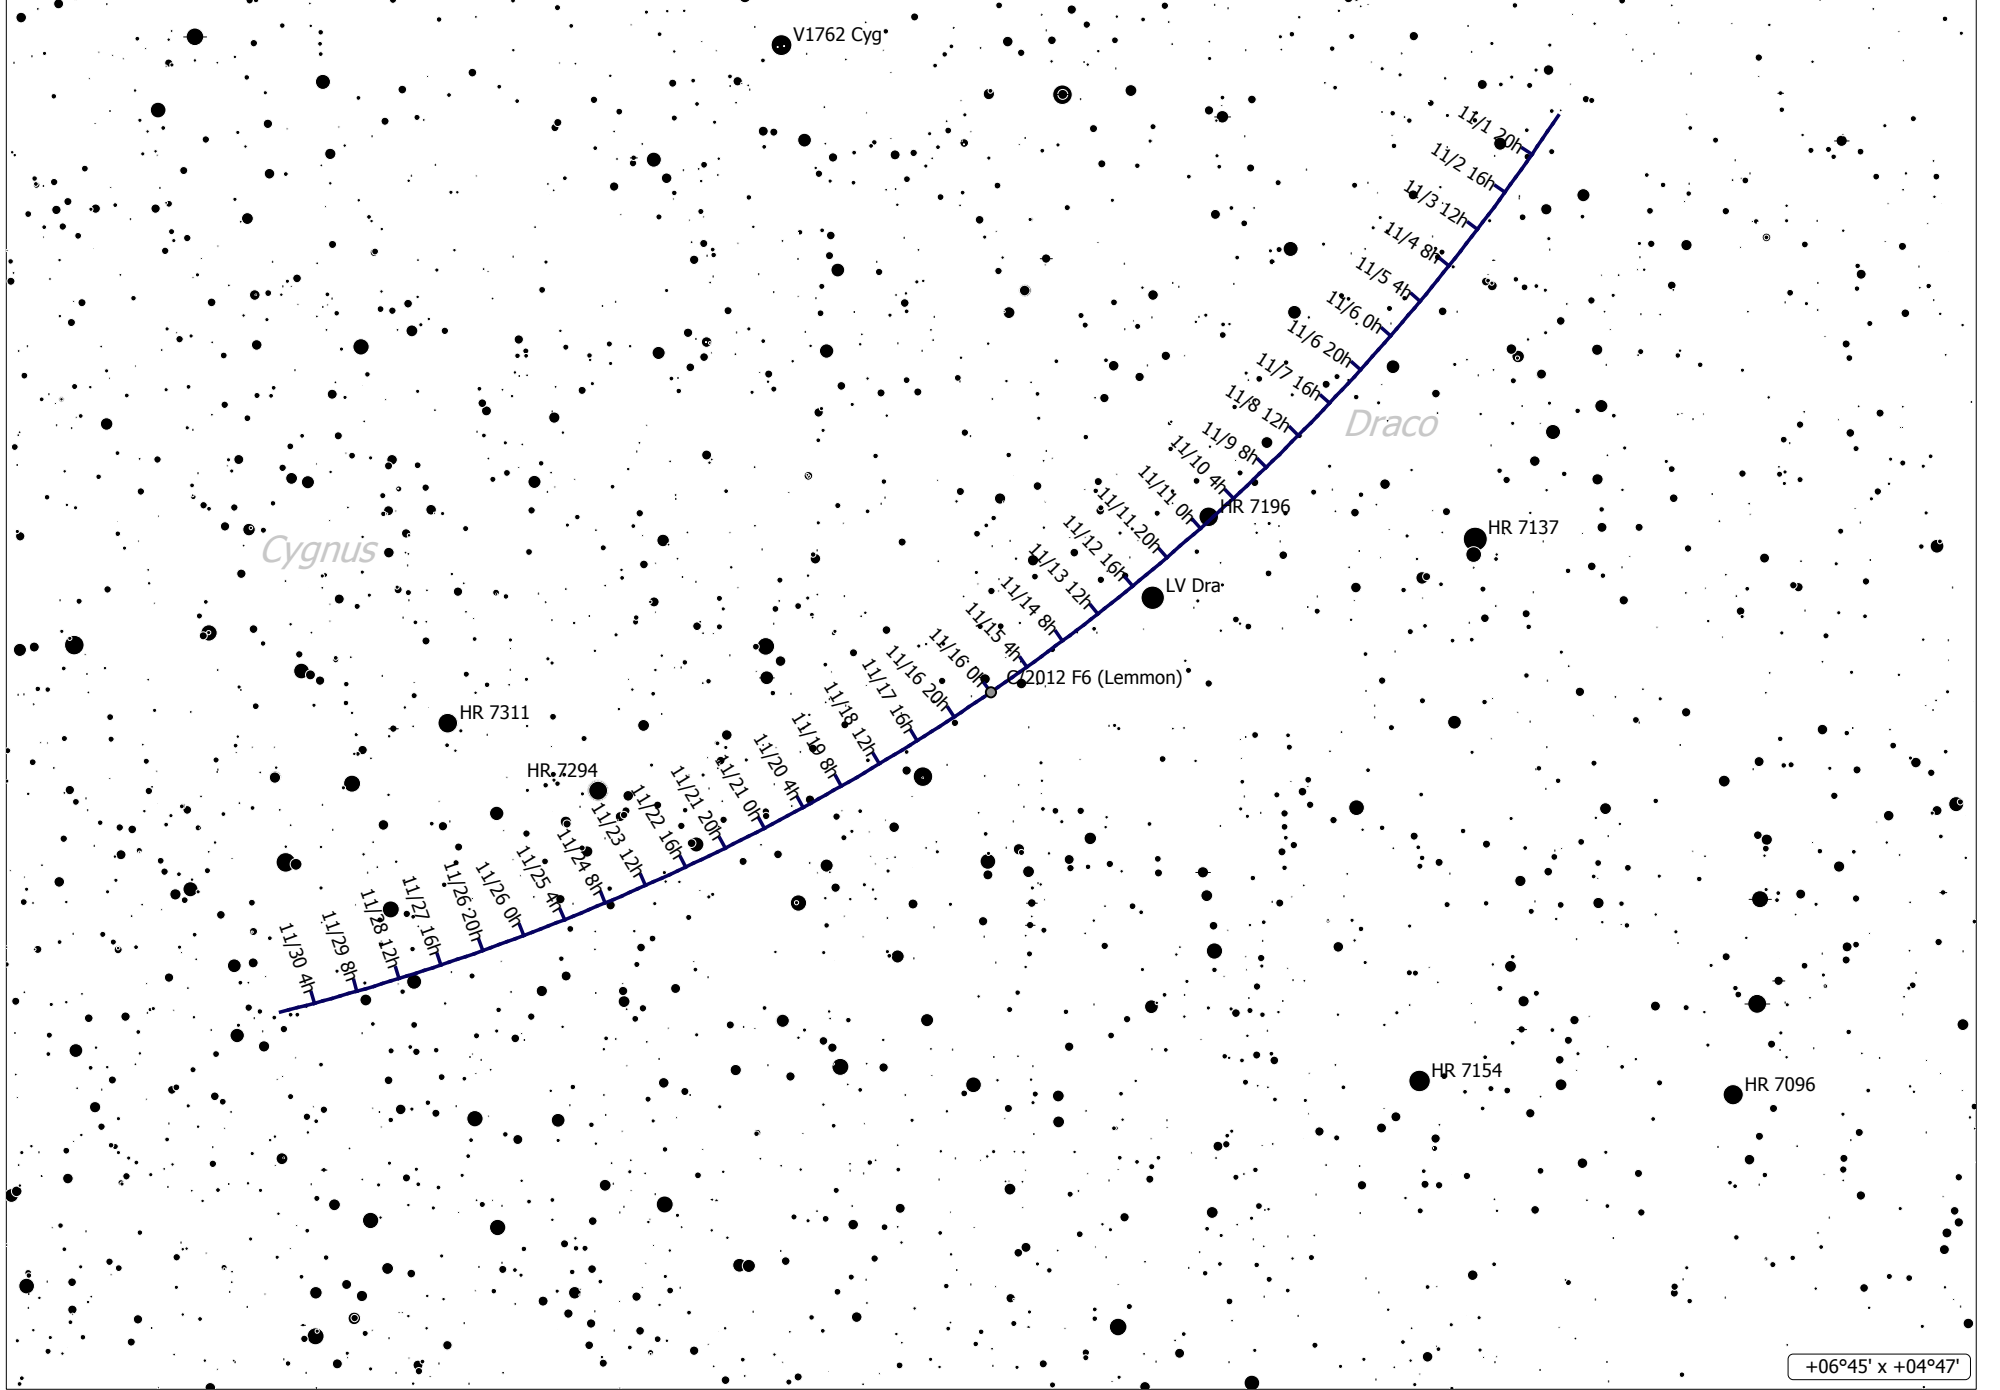

C/2012 F6 (Lemmon) (Comet)  
 Magnitude: 12.29 Coma Diameter: 2.2' SBr: 22.6 Mag/arcsec<sup>2</sup> Earth

Distance: 3.6 AU

+06°45' x +04°47'

C/2012 F6 (Lemmon) (Comet)  
Magnitude: 12.29 Coma Diameter: 2.2' SBr: 22.6 Mag/arcsec<sup>2</sup> Earth

Distance: 3.6 AU