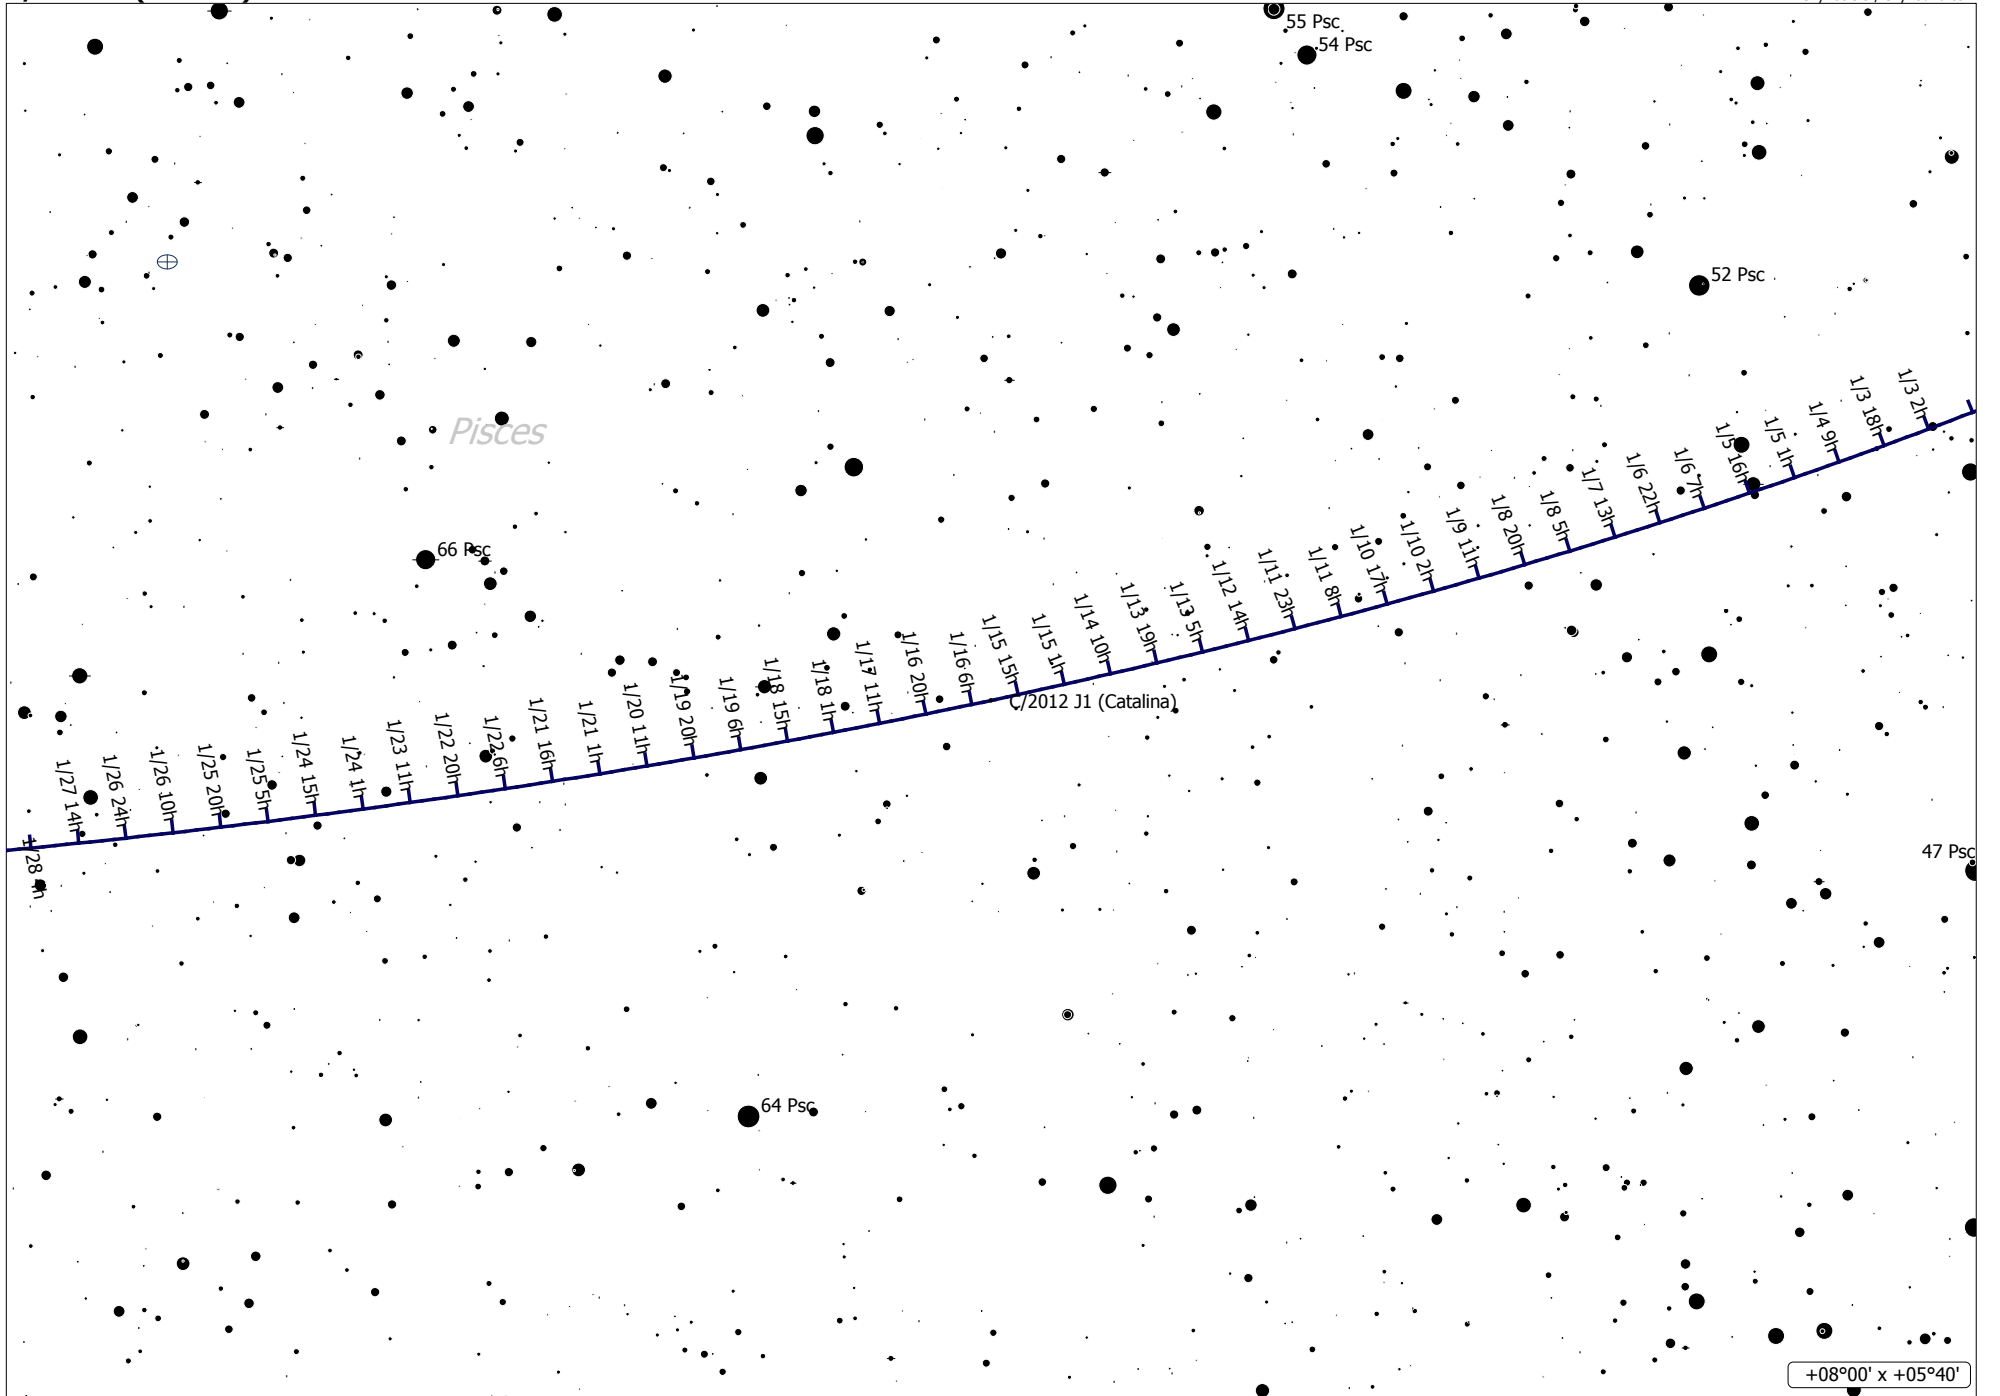

64° x 45°

C/2012 J1 (Catalina) (Comet)

Magnitude: 13.63 Coma Diameter: 39" SBr: 21.3 Mag/arcsec² Earth

Distance: 3.2 AU

C/2012 J1 (Catalina) (Comet)
 Magnitude: 13.63 Coma Diameter: 39" SBr: 21.3 Mag/arcsec² Earth

Distance: 3.2 AU

+08°00' x +05°40'