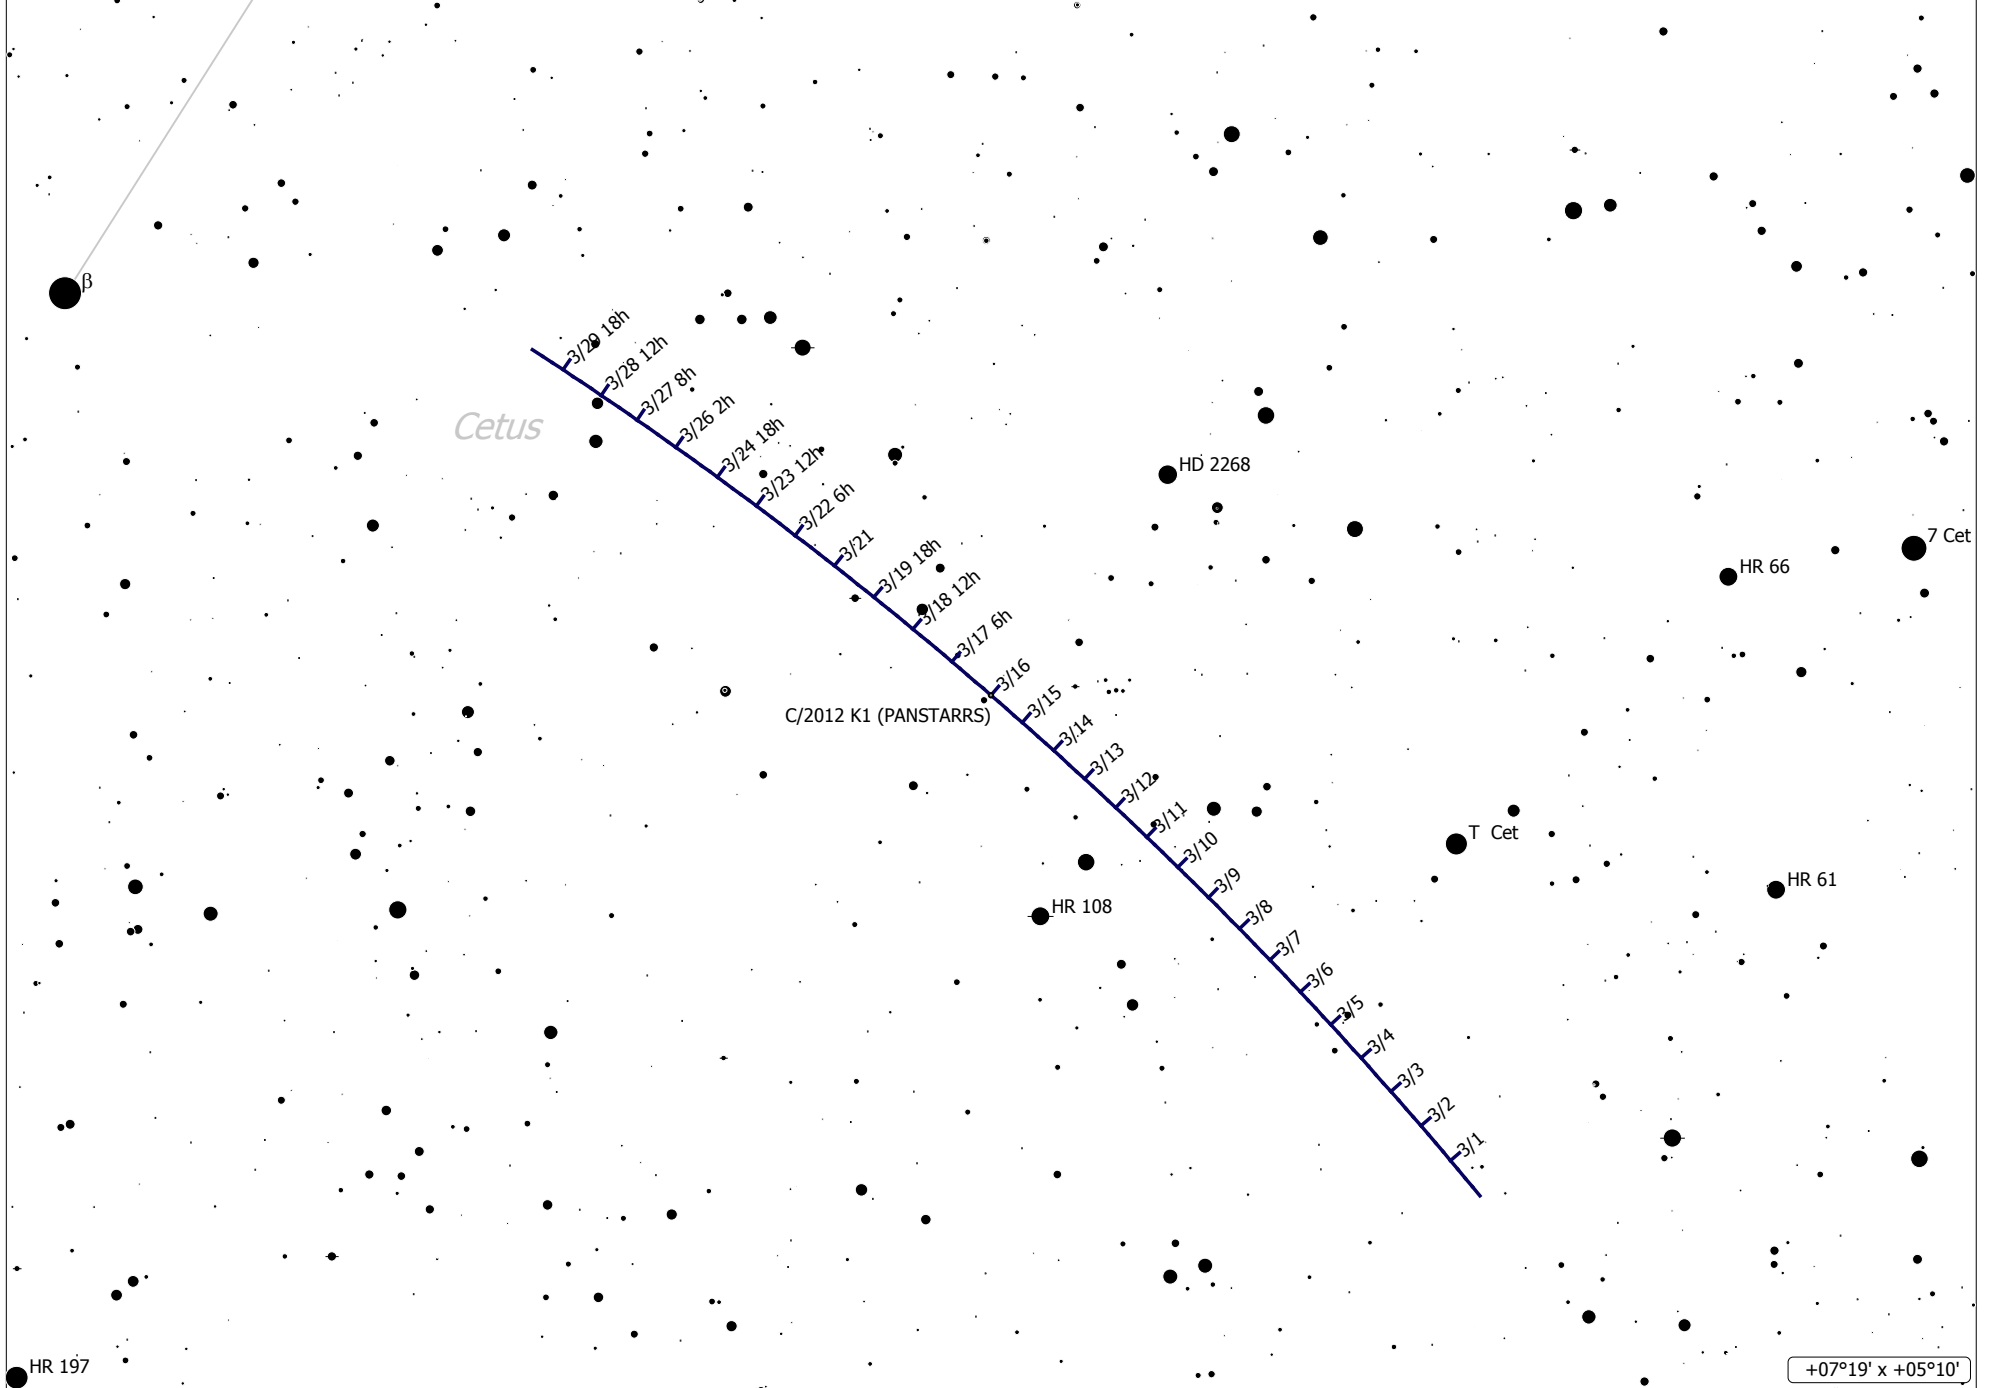

C/2012 K1 (PANSTARRS) (Comet)
 Magnitude: 13.58 Coma Diameter: 1.0' SBR: 22.3 Mag/arcsec² Earth

Distance: 4.0 AU

C/2012 K1 (PANSTARRS) (Comet)
 Magnitude: 13.58 Coma Diameter: 1.0' SBr: 22.3 Mag/arcsec² Earth

Distance: 4.0 AU

+07°19' x +05°10'

HR 197