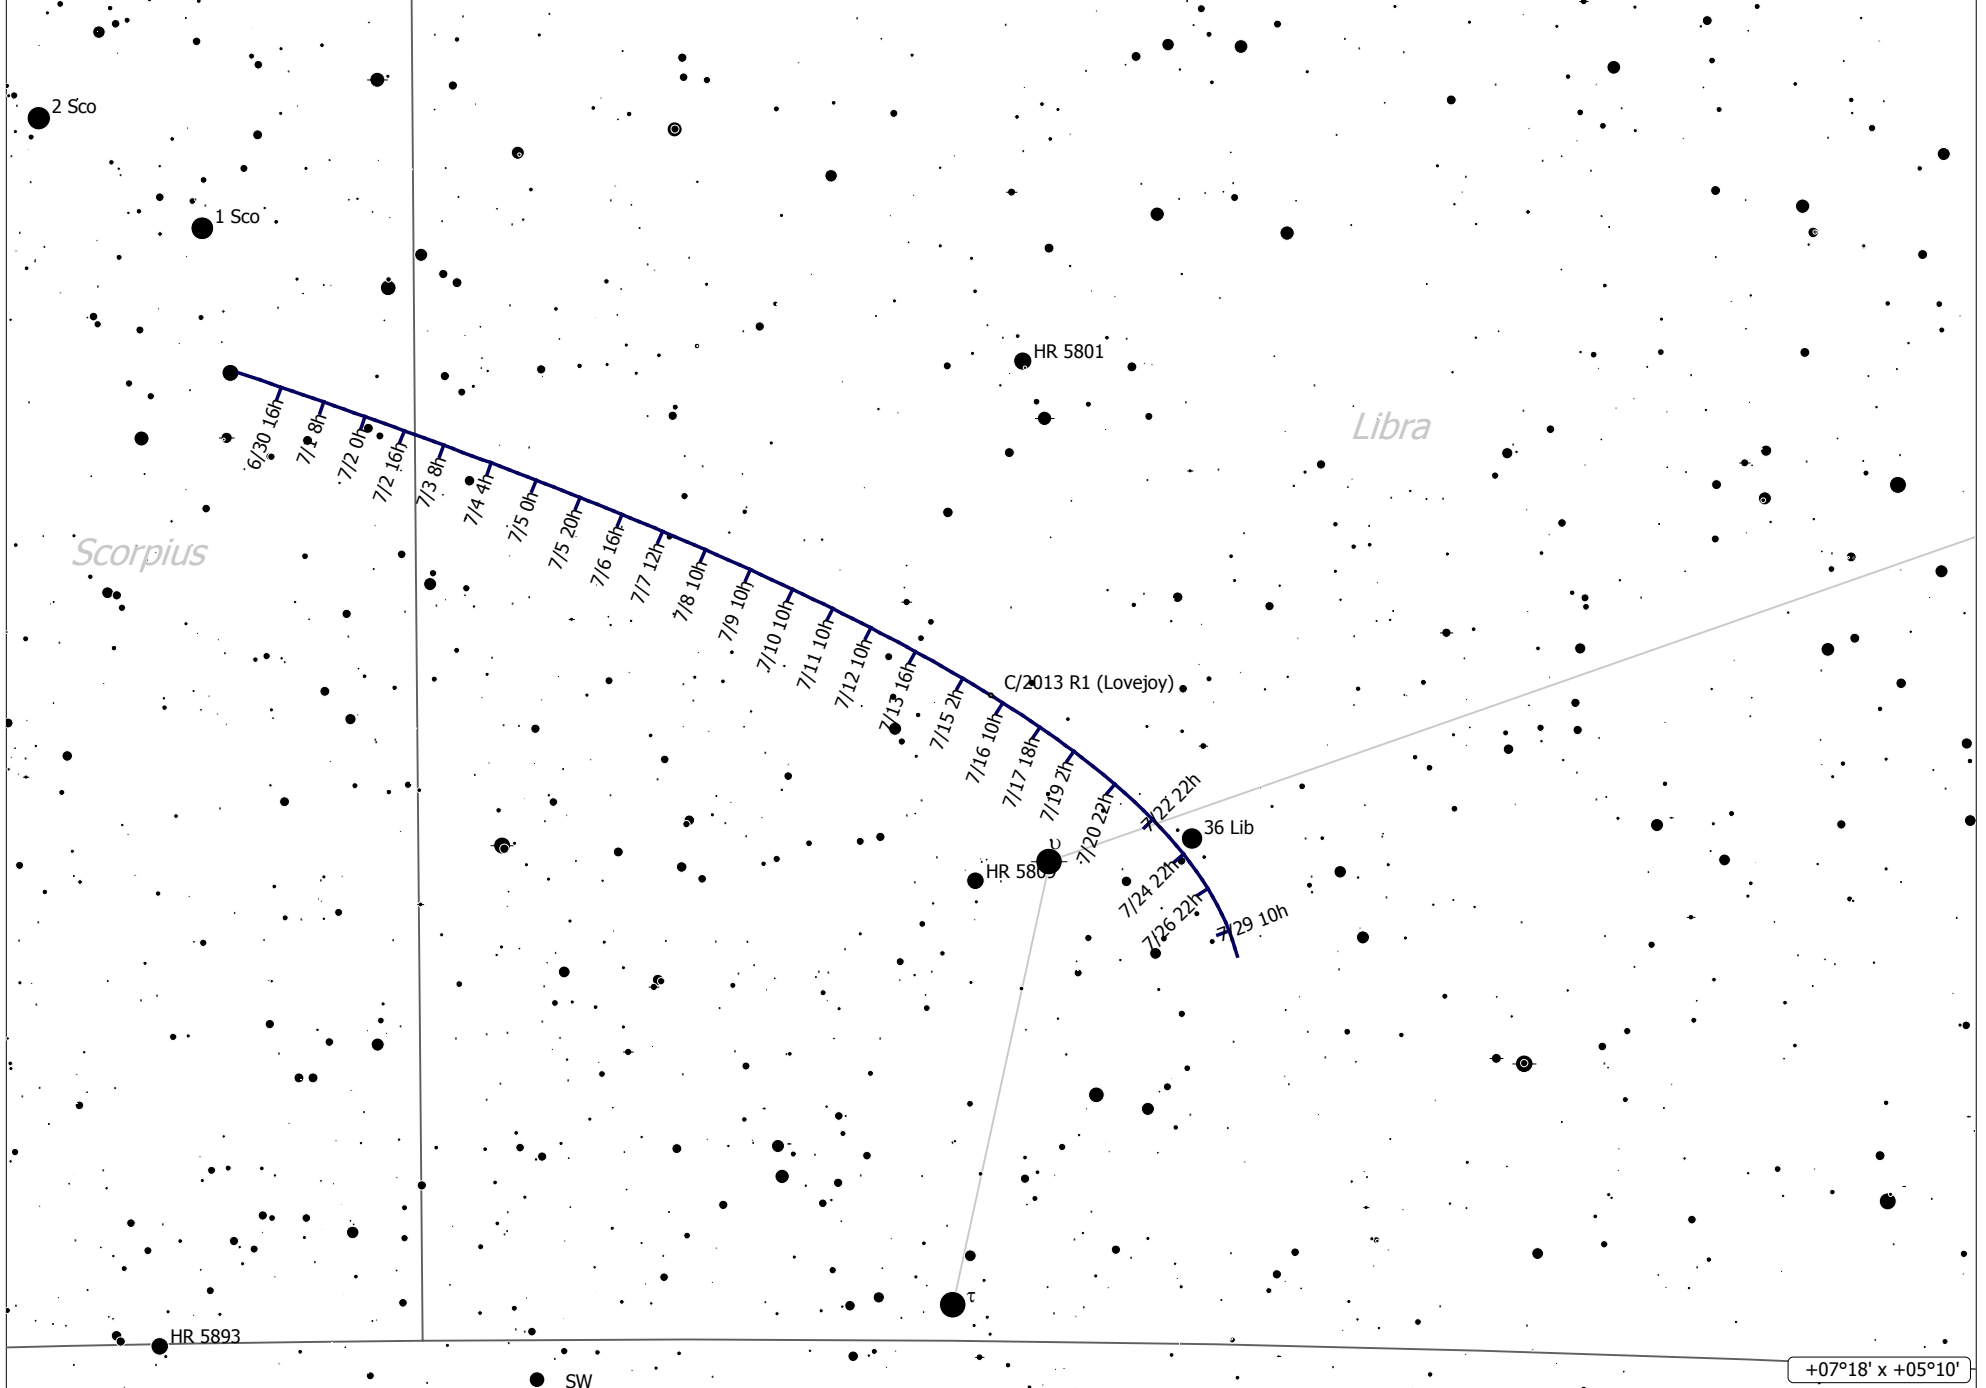

C/2013 R1 (Lovejoy) (Comet) Distance: 2.5 AU  
 Magnitude: 13.45 Coma Diameter: 52" SBr: 21.8 Mag/arcsec² Earth

C/2013 R1 (Lovejoy) (Comet) Distance: 2.5 AU  
 Magnitude: 13.45 Coma Diameter: 52" SBr: 21.8 Mag/arcsec<sup>2</sup> Earth