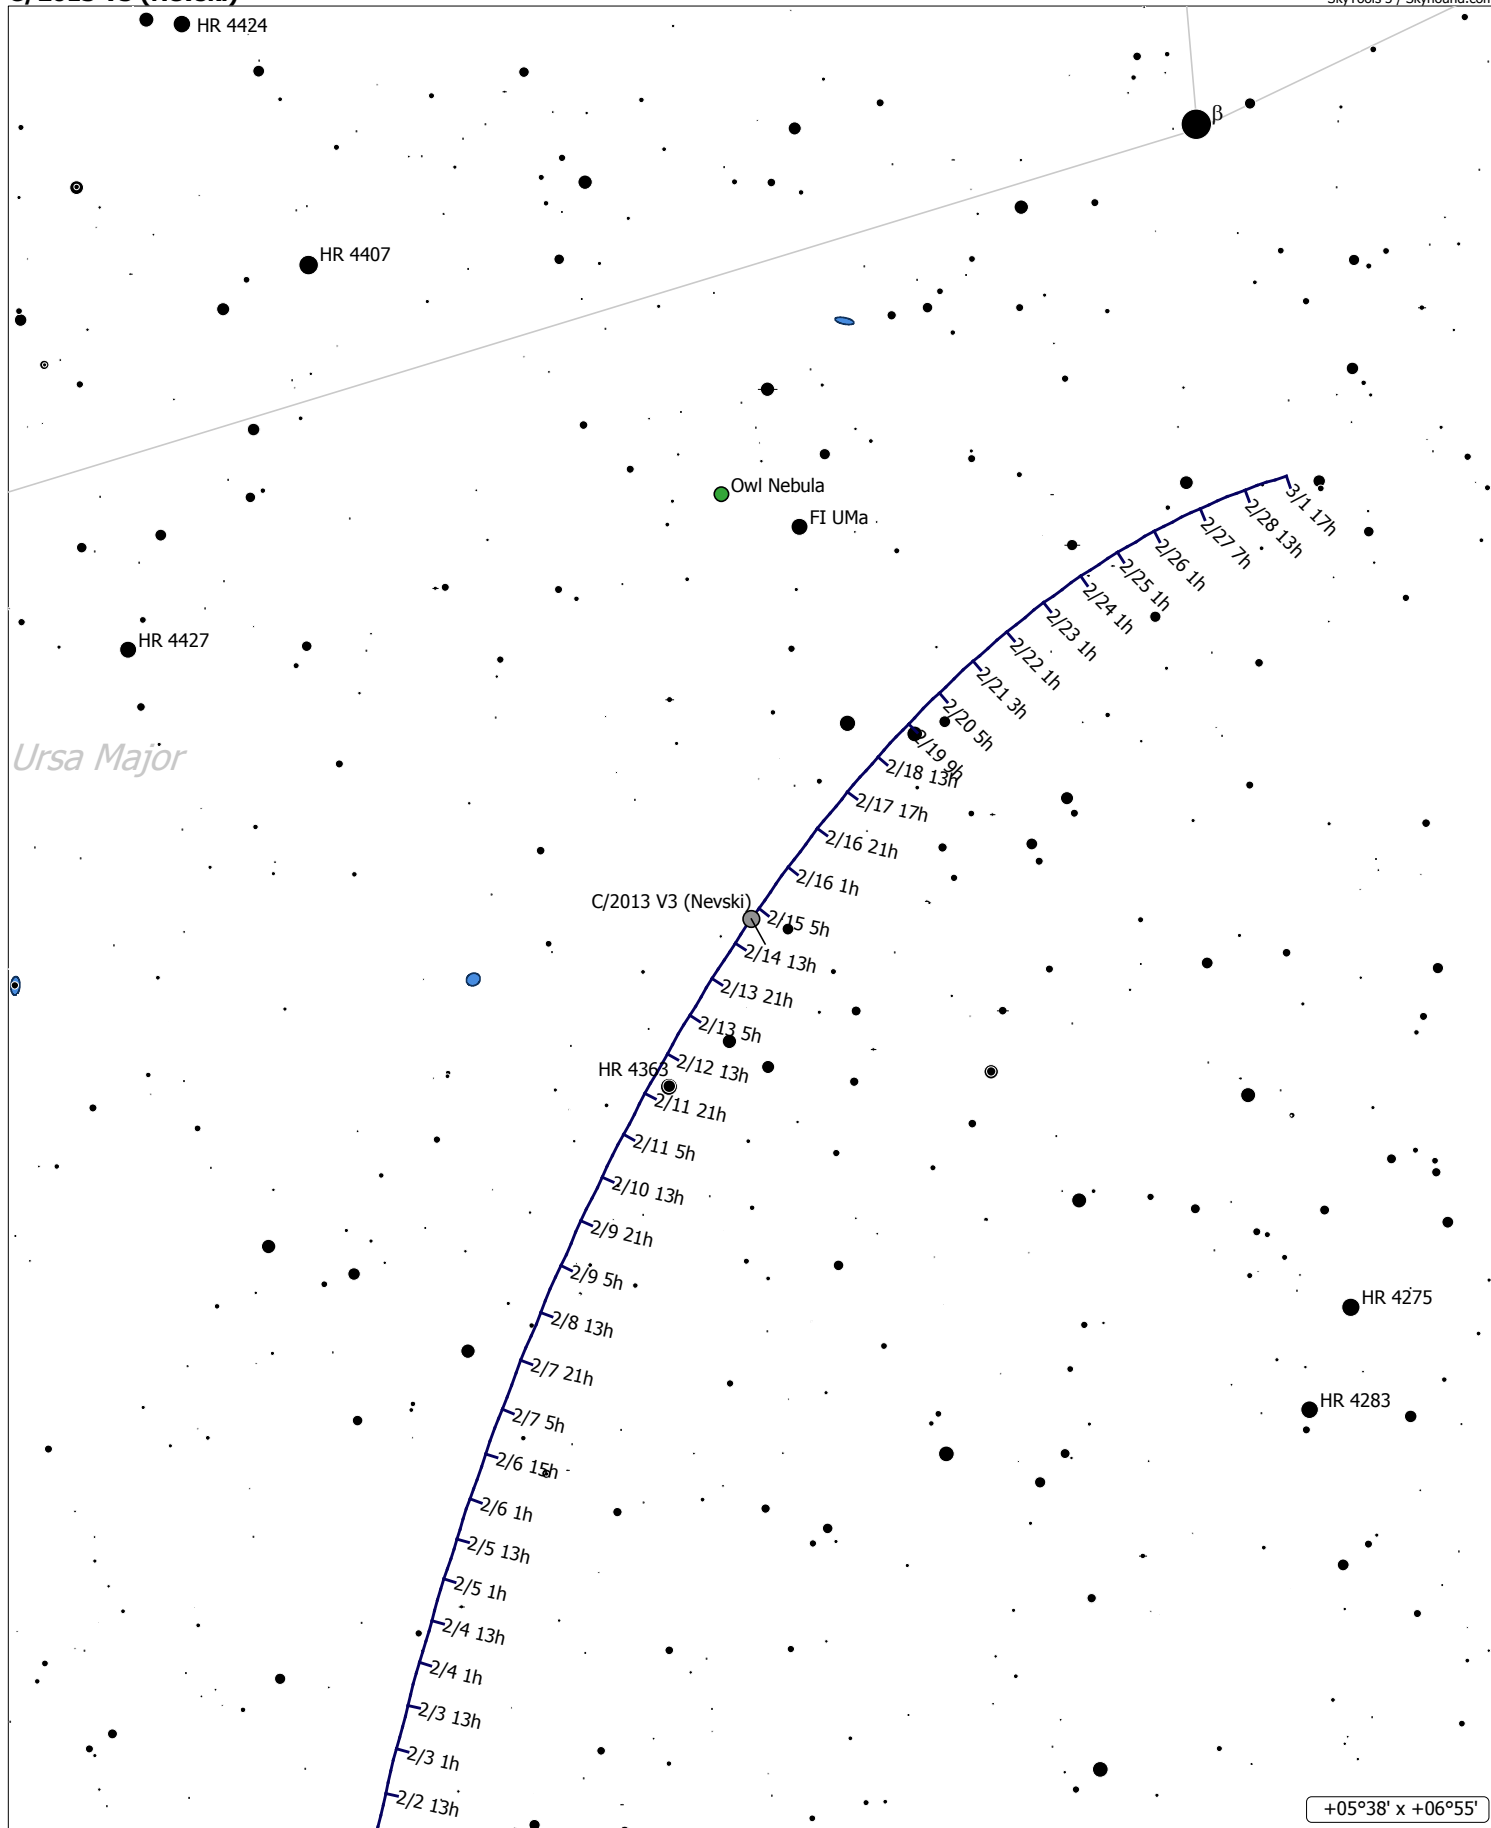

C/2013 V3 (Nevski) (Comet)
 Magnitude: 12.10 Coma Diameter: 3.8' SBR: 23.6 Mag/arcsec² Earth
 Distance: 1.2 AU

C/2013 V3 (Nevski) (Comet)
 Magnitude: 12.10 Coma Diameter: 3.8' SBR: 23.6 Mag/arcsec² Earth Distance:
 1.2 AU