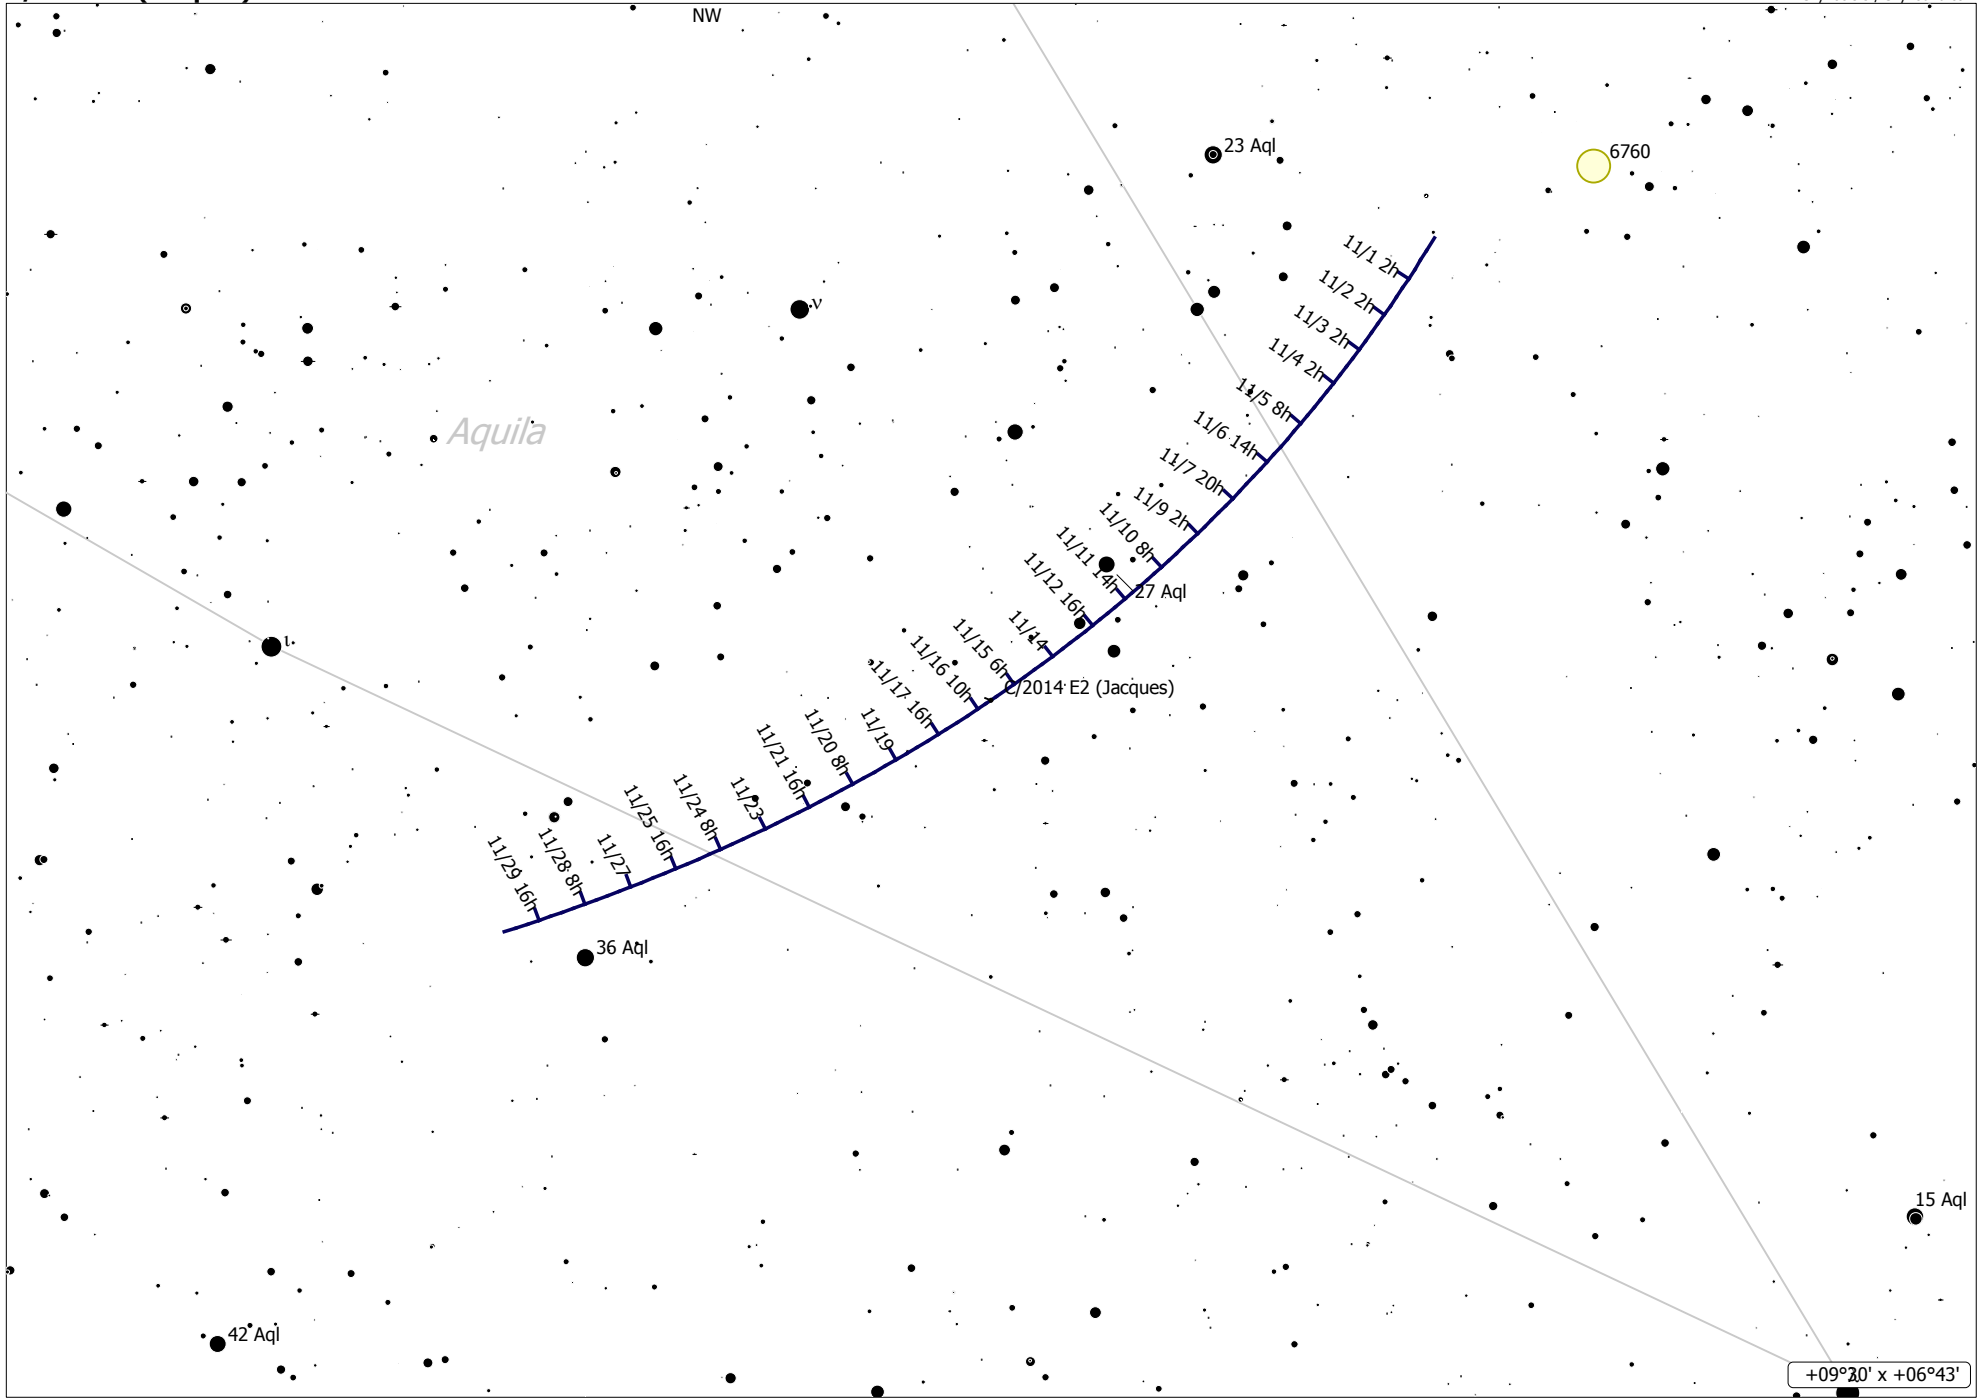

C/2014 E2 (Jacques) (Comet)  
 Magnitude: 13.26 Coma Diameter: 57" SBr: 21.8 Mag/arcsec<sup>2</sup> Earth

Distance: 2.7 AU

60° x 42°

C/2014 E2 (Jacques) (Comet)  
 Magnitude: 13.26 Coma Diameter: 57" SBr: 21.8 Mag/arcsec<sup>2</sup> Earth

Distance: 2.7 AU