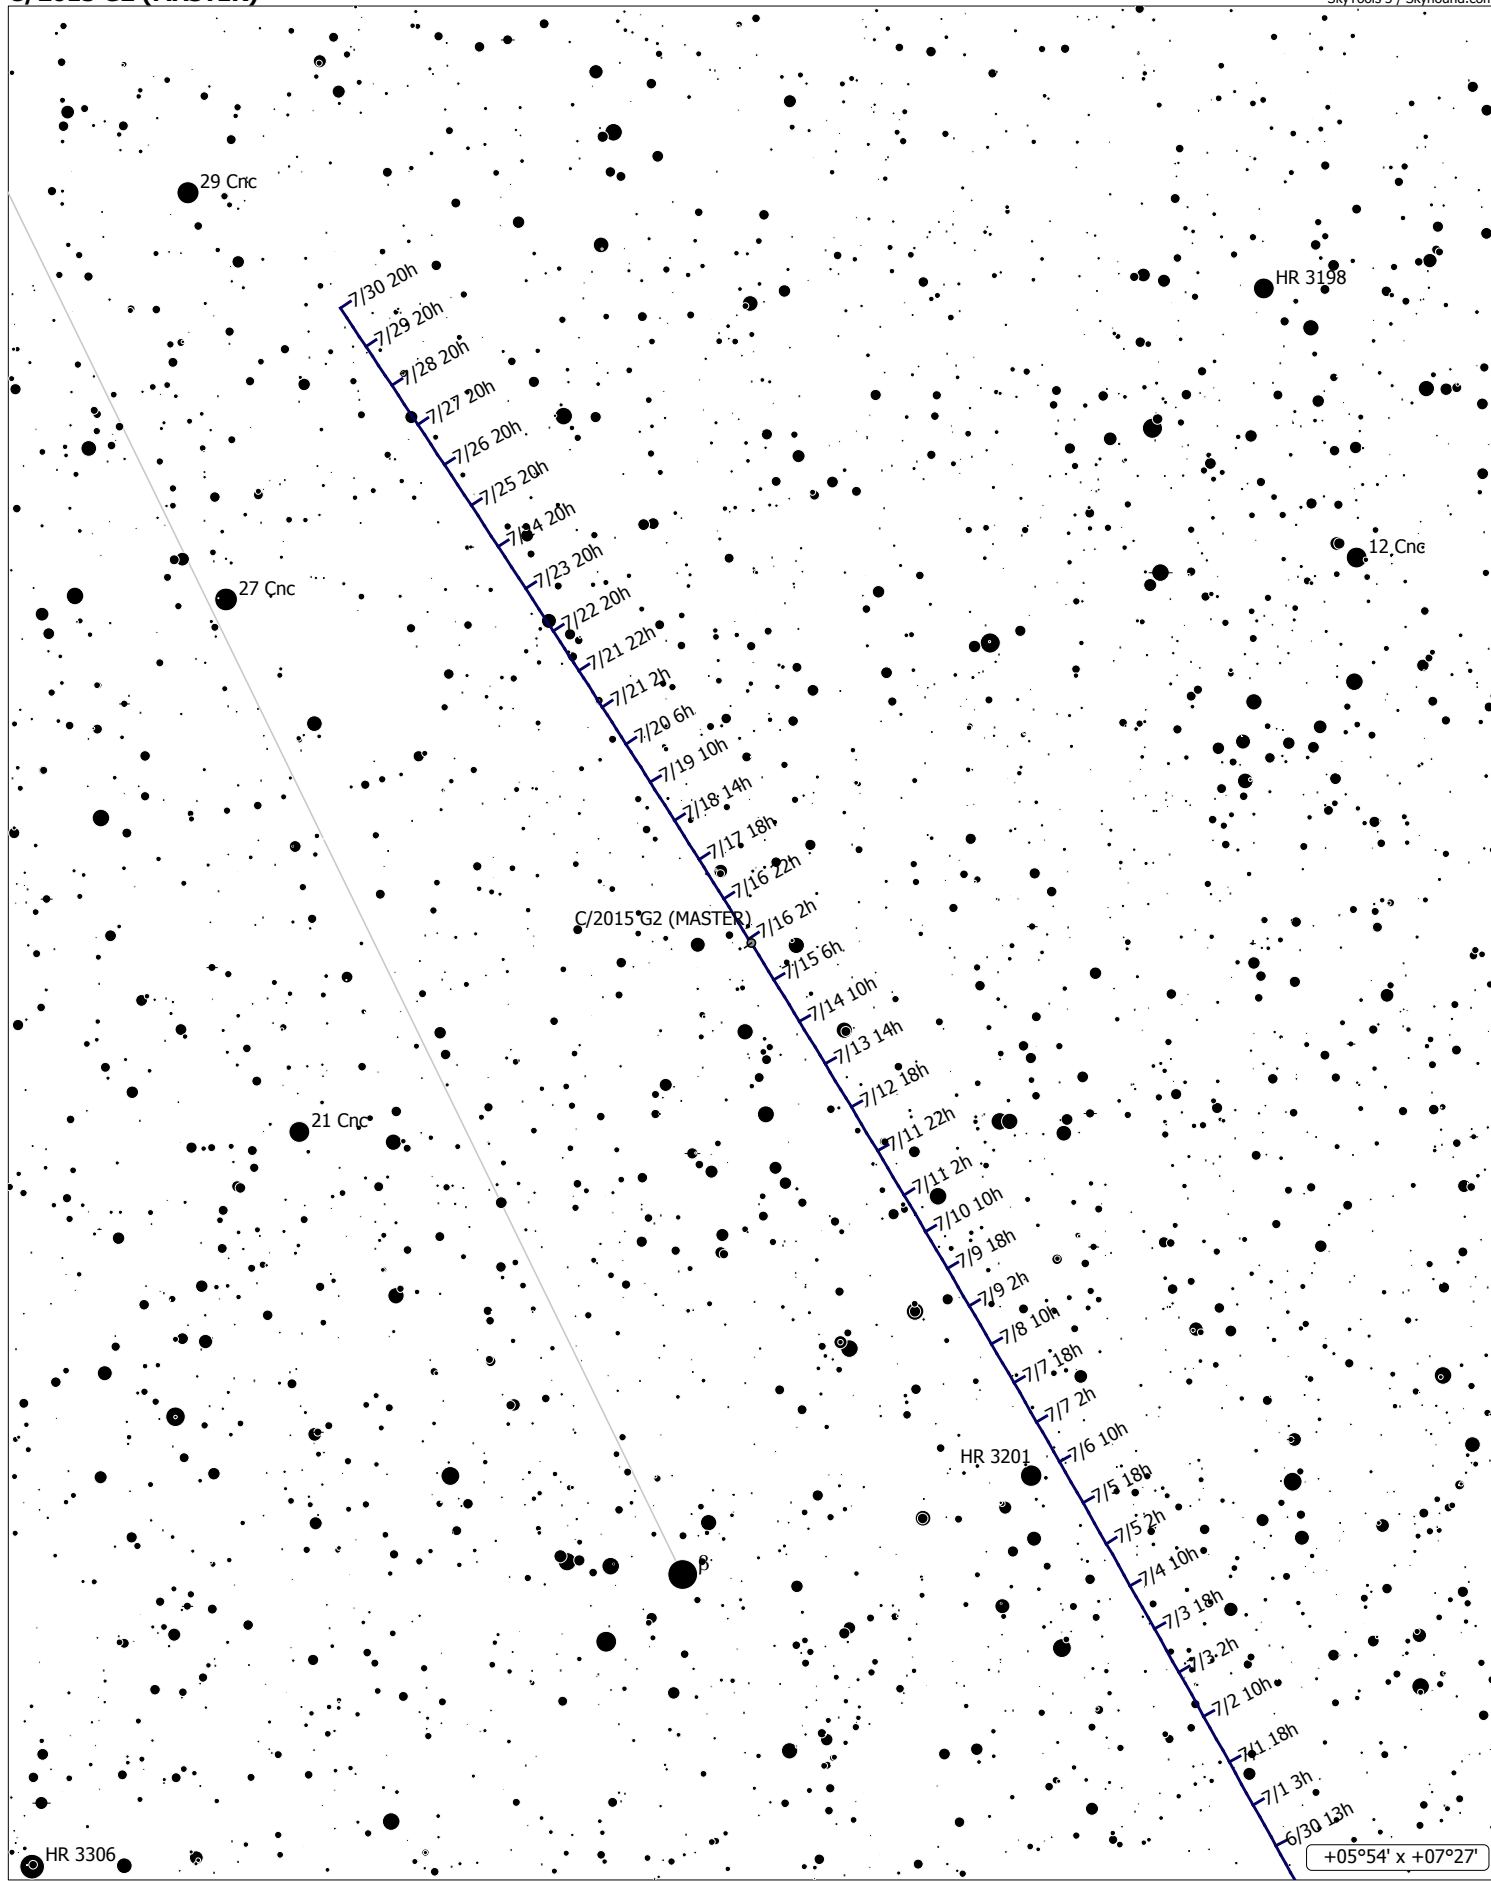

C/2015 G2 (MASTER) (Comet)
 Magnitude: 11.26 Coma Diameter: 2.1' SBr: 21.5 Mag/arcsec² Earth

Distance: 2.2 AU

C/2015 G2 (MASTER) (Comet)
 Magnitude: 11.26 Coma Diameter: 2.1' SBR: 21.5 Mag/arcsec² Earth

Distance: 2.2 AU

+05°54' x +07°27'