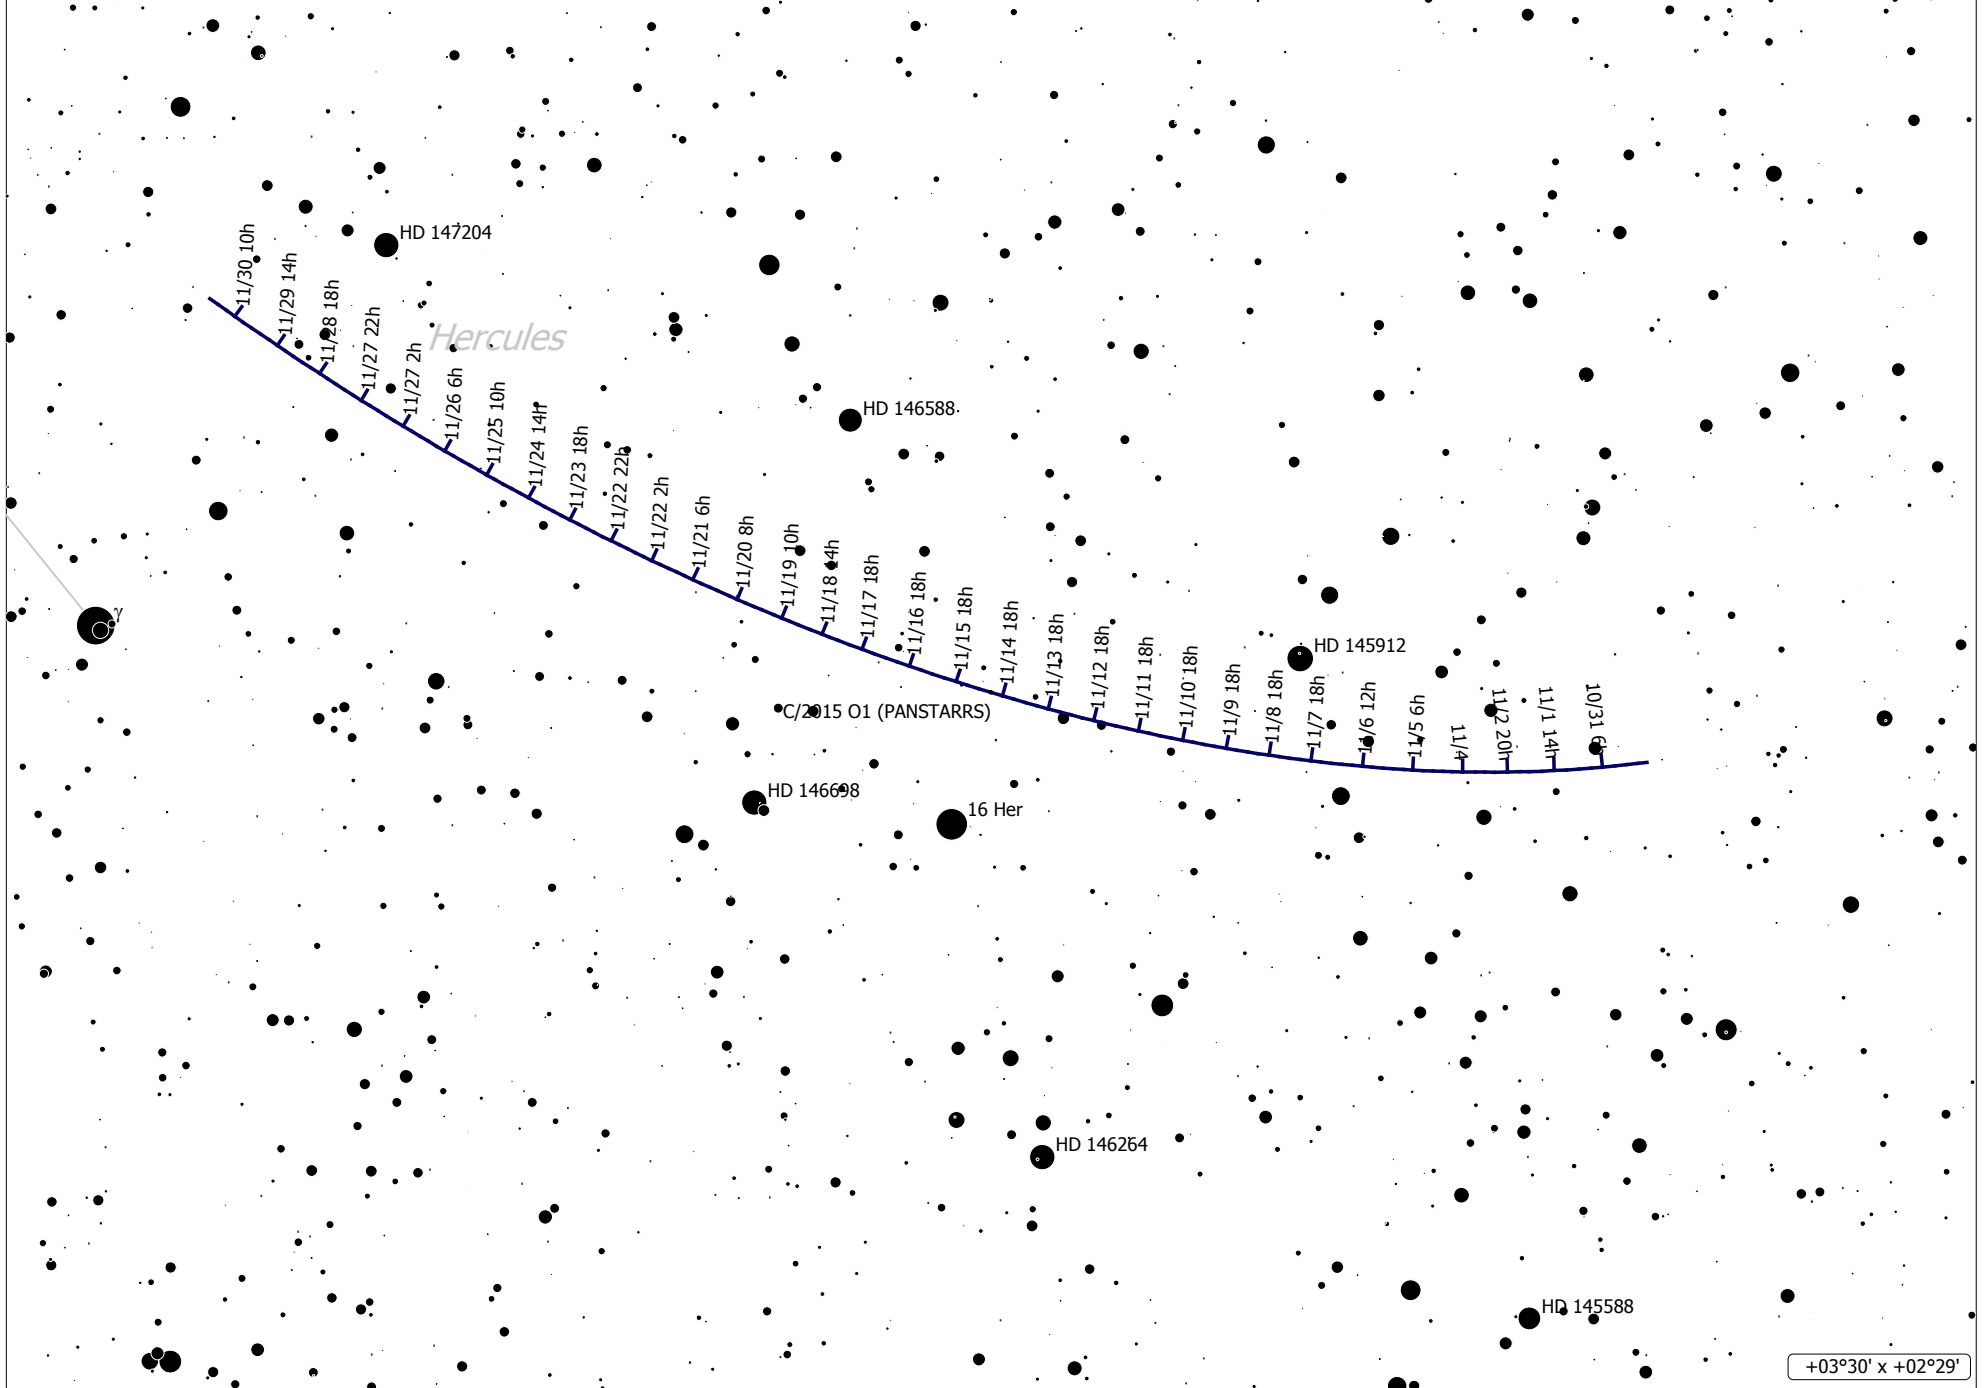

56° x 40°

C/2015 O1 (PANSTARRS) (Comet)  
 Magnitude: 14.17 Coma Diameter: 20" SBr: 20.4 Mag/arcsec<sup>2</sup> Earth

Distance: 4.5 AU

+03°30' x +02°29'

C/2015 O1 (PANSTARRS) (Comet)  
 Magnitude: 14.17 Coma Diameter: 20" SBr: 20.4 Mag/arcsec<sup>2</sup> Earth

Distance: 4.5 AU