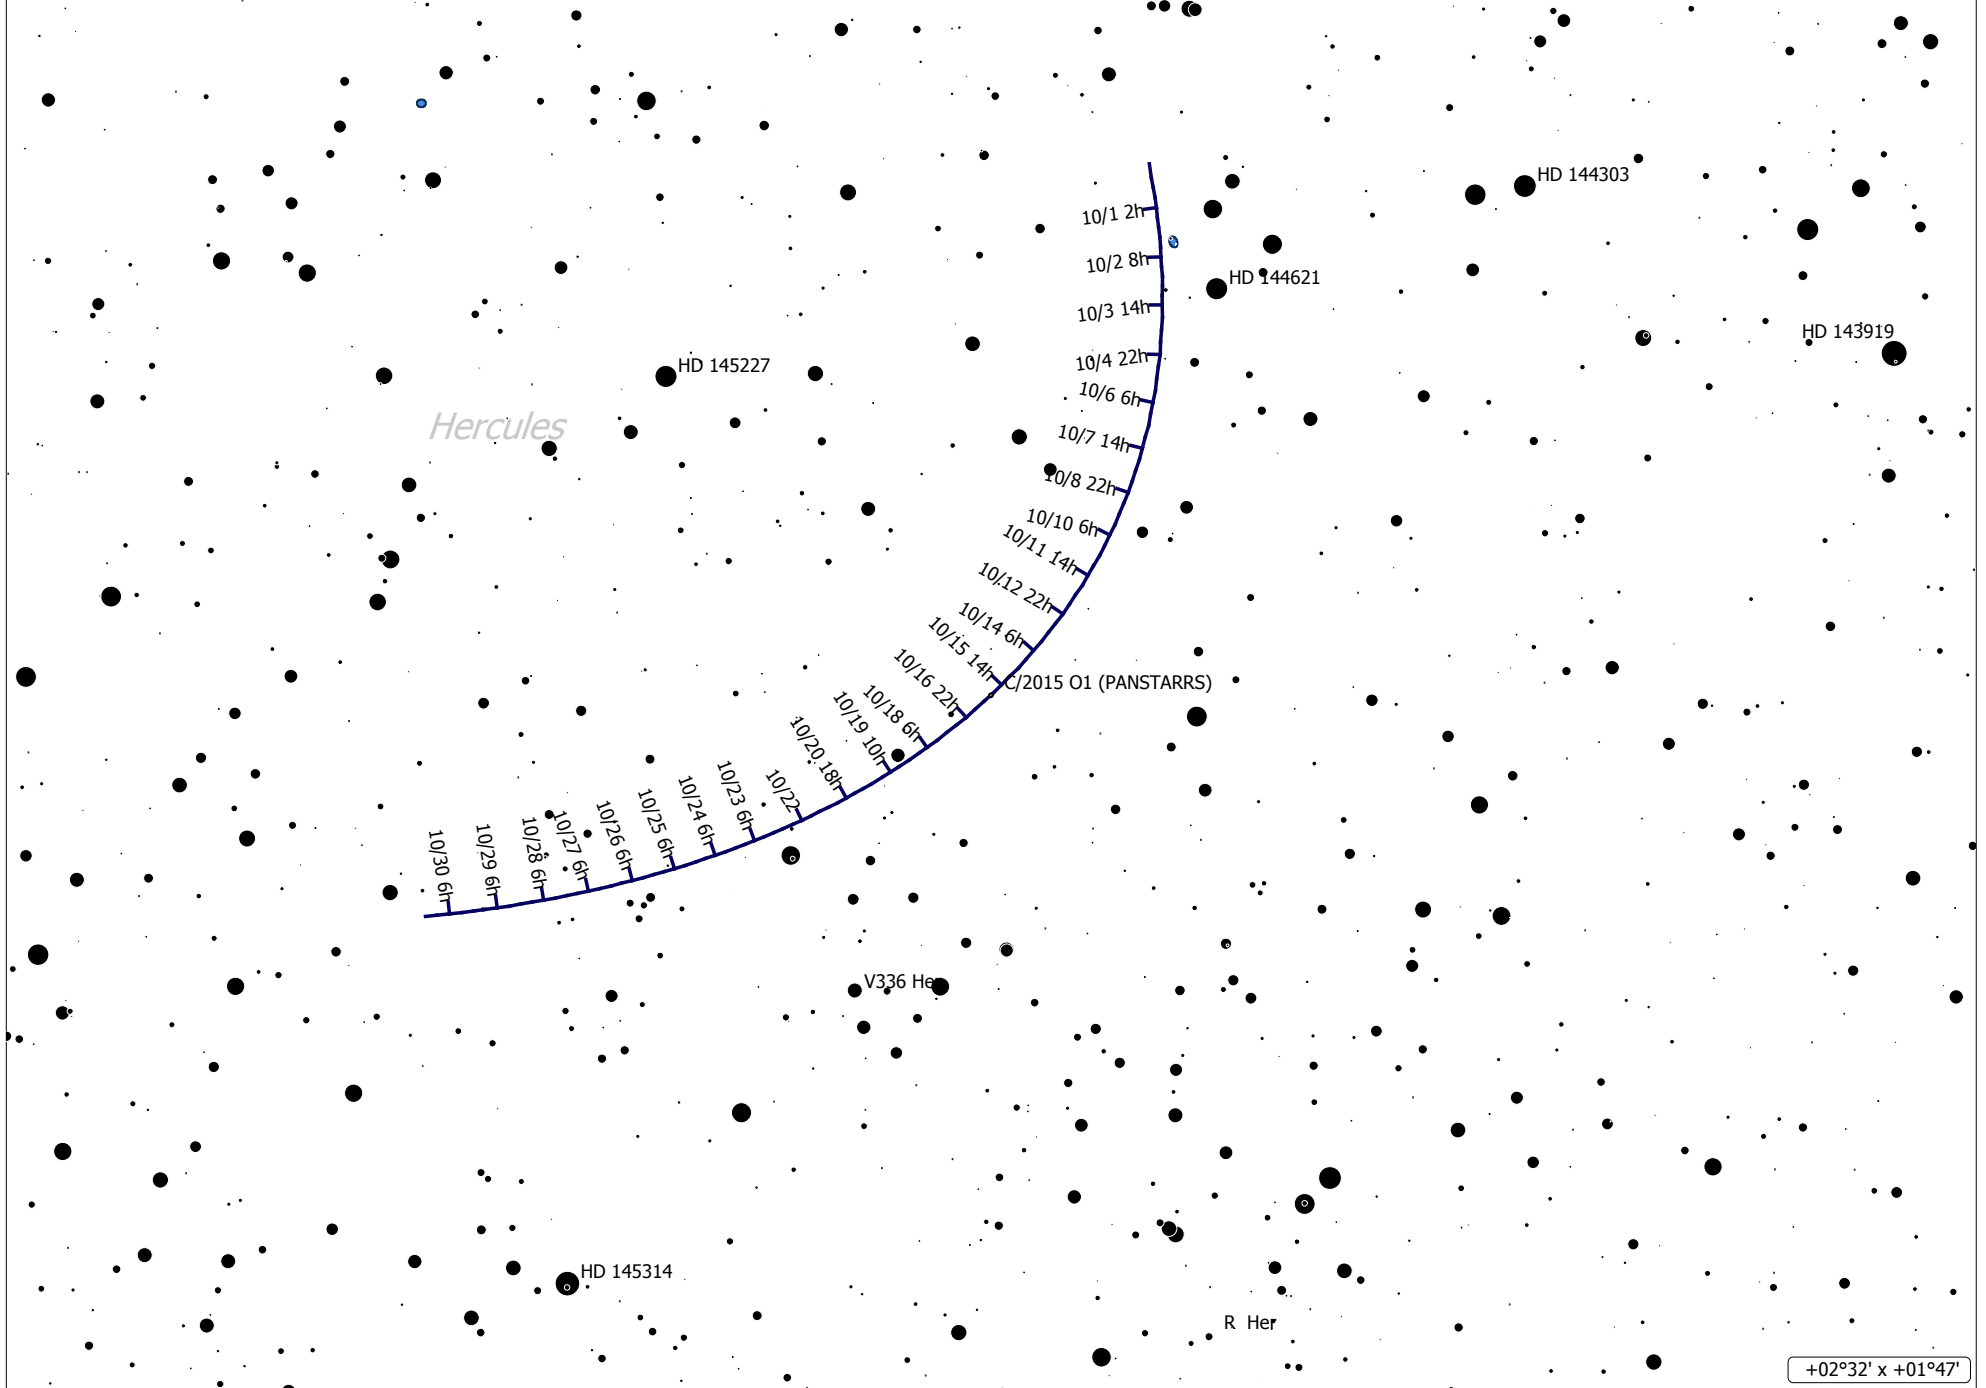

C/2015 O1 (PANSTARRS) (Comet)
 Magnitude: 14.22 Coma Diameter: 20" SBr: 20.5

Mag/arcsec² Earth Distance: 4.5 AU

C/2015 O1 (PANSTARRS) (Comet)
Magnitude: 14.22 Coma Diameter: 20" SBr: 20.5

Mag/arcsec² Earth Distance: 4.5 AU

+02°32' x +01°47'