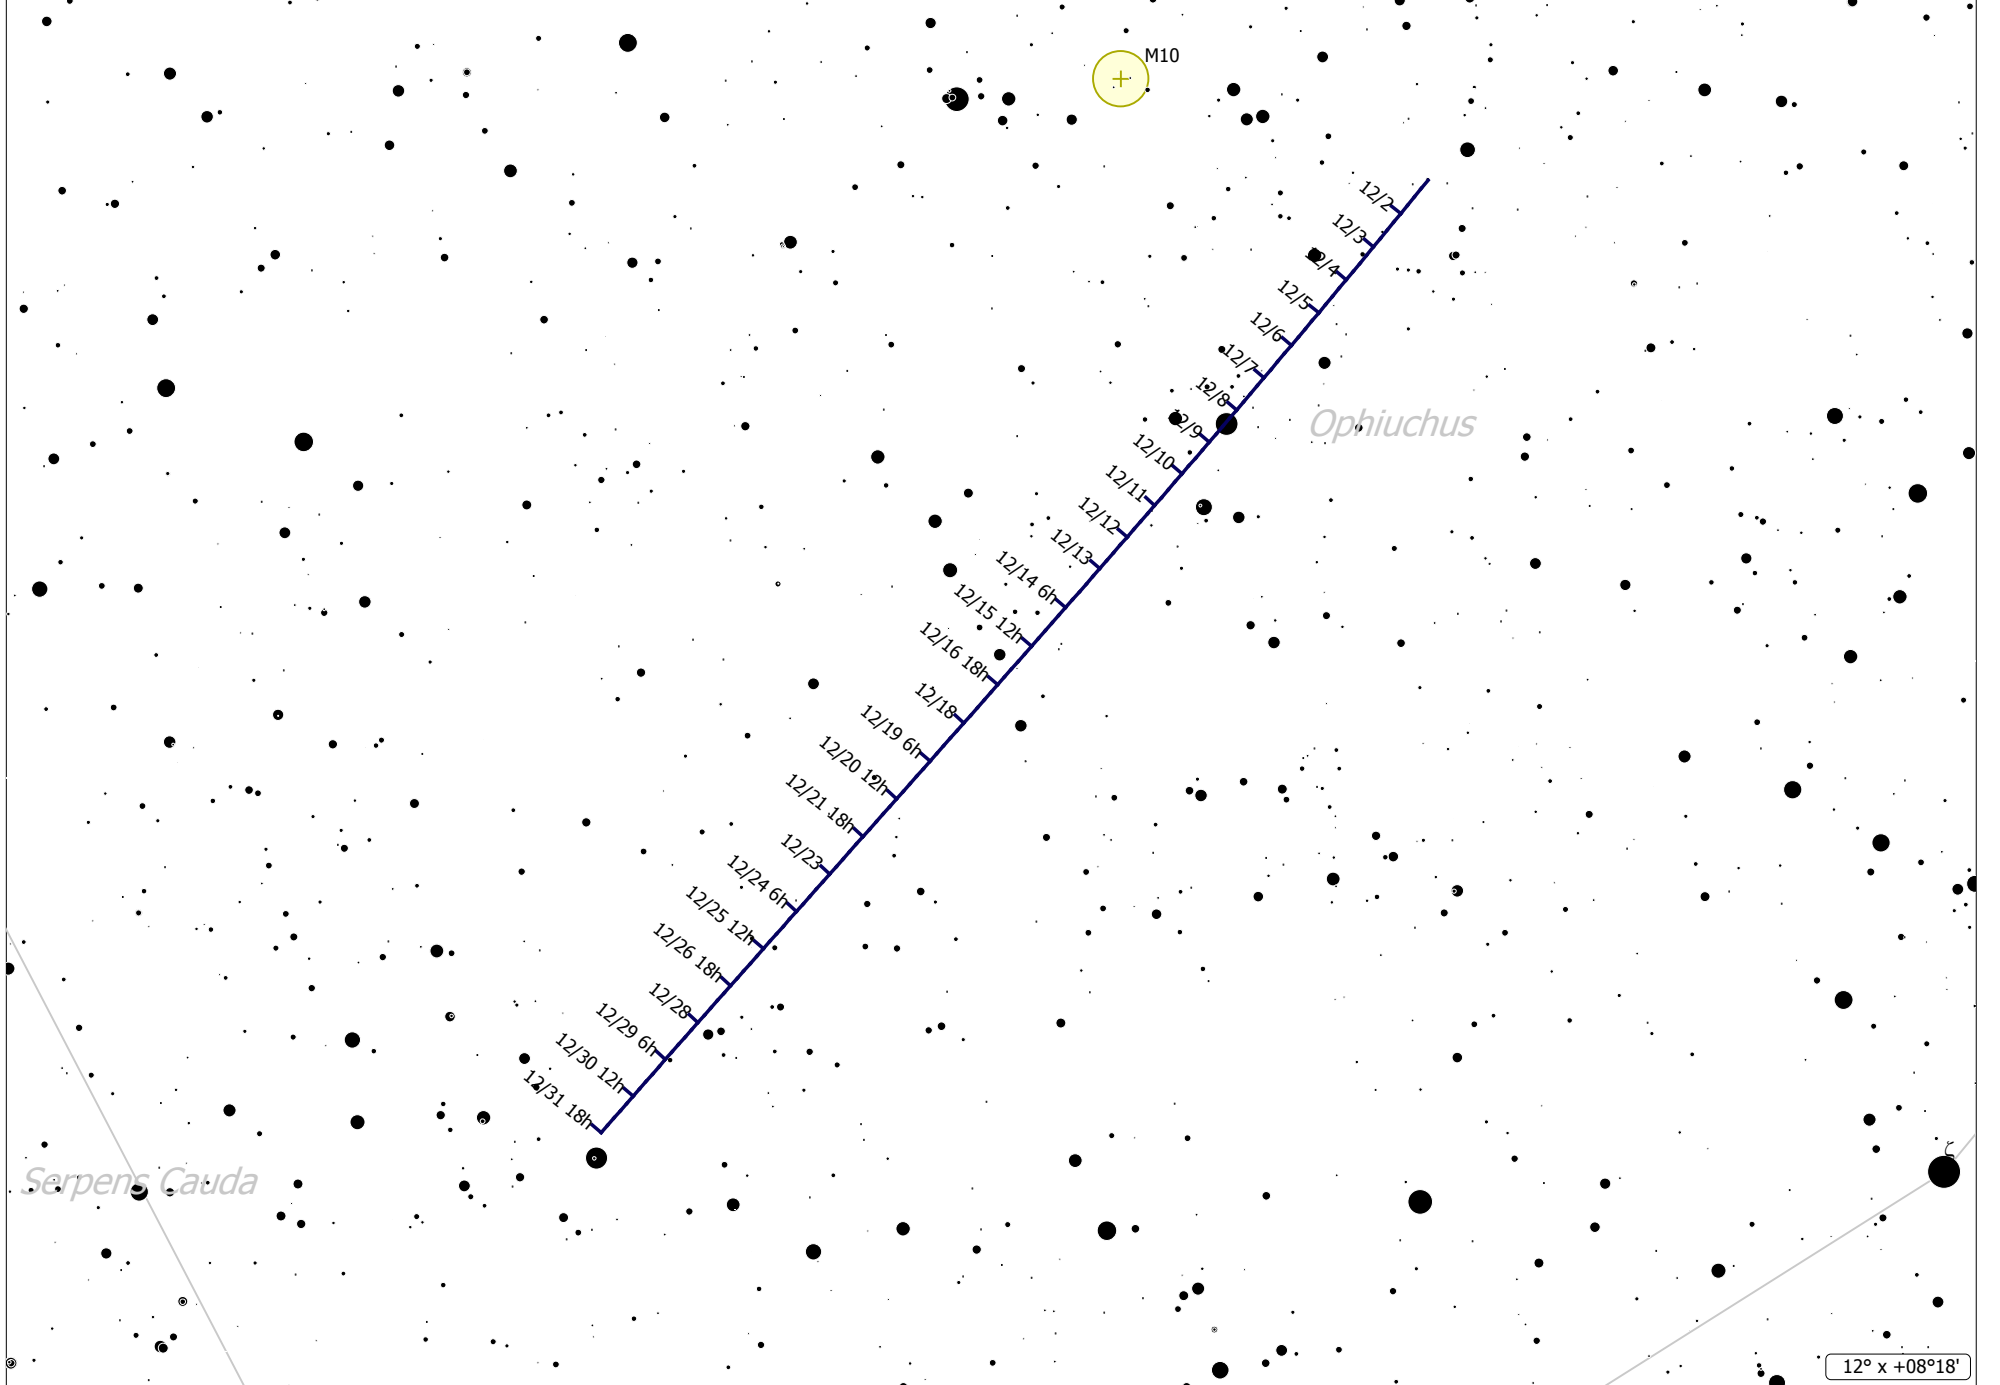

31° x 22°

C/2017 M4 (ATLAS) (Comet)
 Magnitude: 13.95 Coma Diameter: 1.0' SBR: 22.6 Mag/arcsec² Earth

Distance: 4.2 AU

C/2017 M4 (ATLAS) (Comet) Distance: 4.2 AU
 Magnitude: 13.95 Coma Diameter: 1.0' SBr: 22.6 Mag/arcsec² Earth

12° x +08°18'