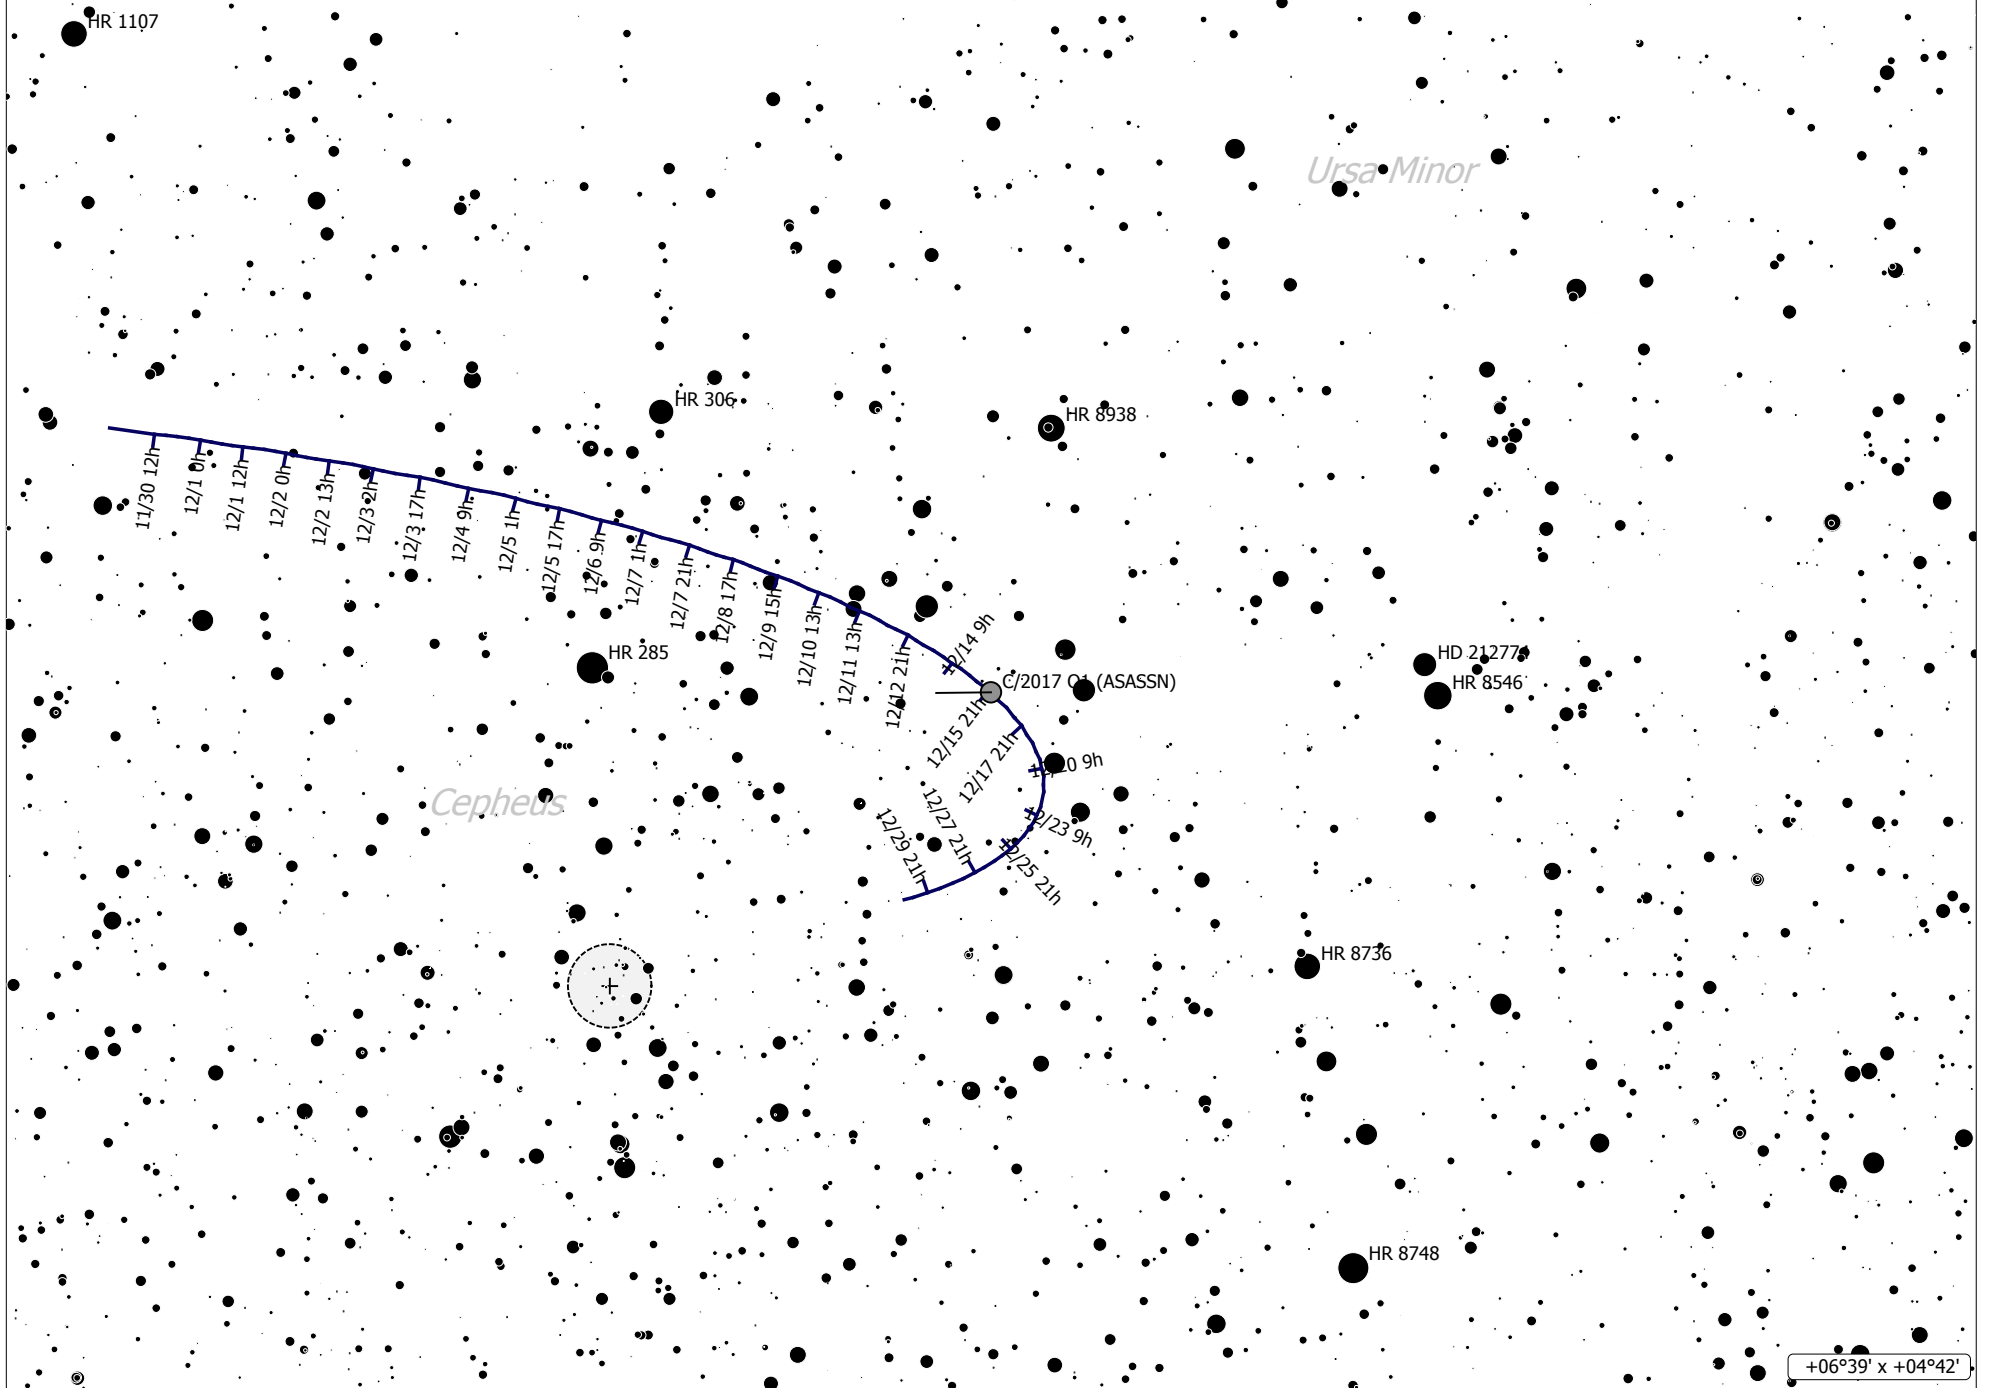

C/2017 O1 (ASASSN) (Comet)  
 Magnitude: 10.68 Coma Diameter: 4.2' SBr: 22.4 Mag/arcsec<sup>2</sup> Earth

Distance: 1.1 AU

47° x 33°

+06°39' x +04°42'

C/2017 O1 (ASASSN) (Comet) Distance: 1.1 AU  
 Magnitude: 10.68 Coma Diameter: 4.2' SBr: 22.4 Mag/arcsec<sup>2</sup> Earth