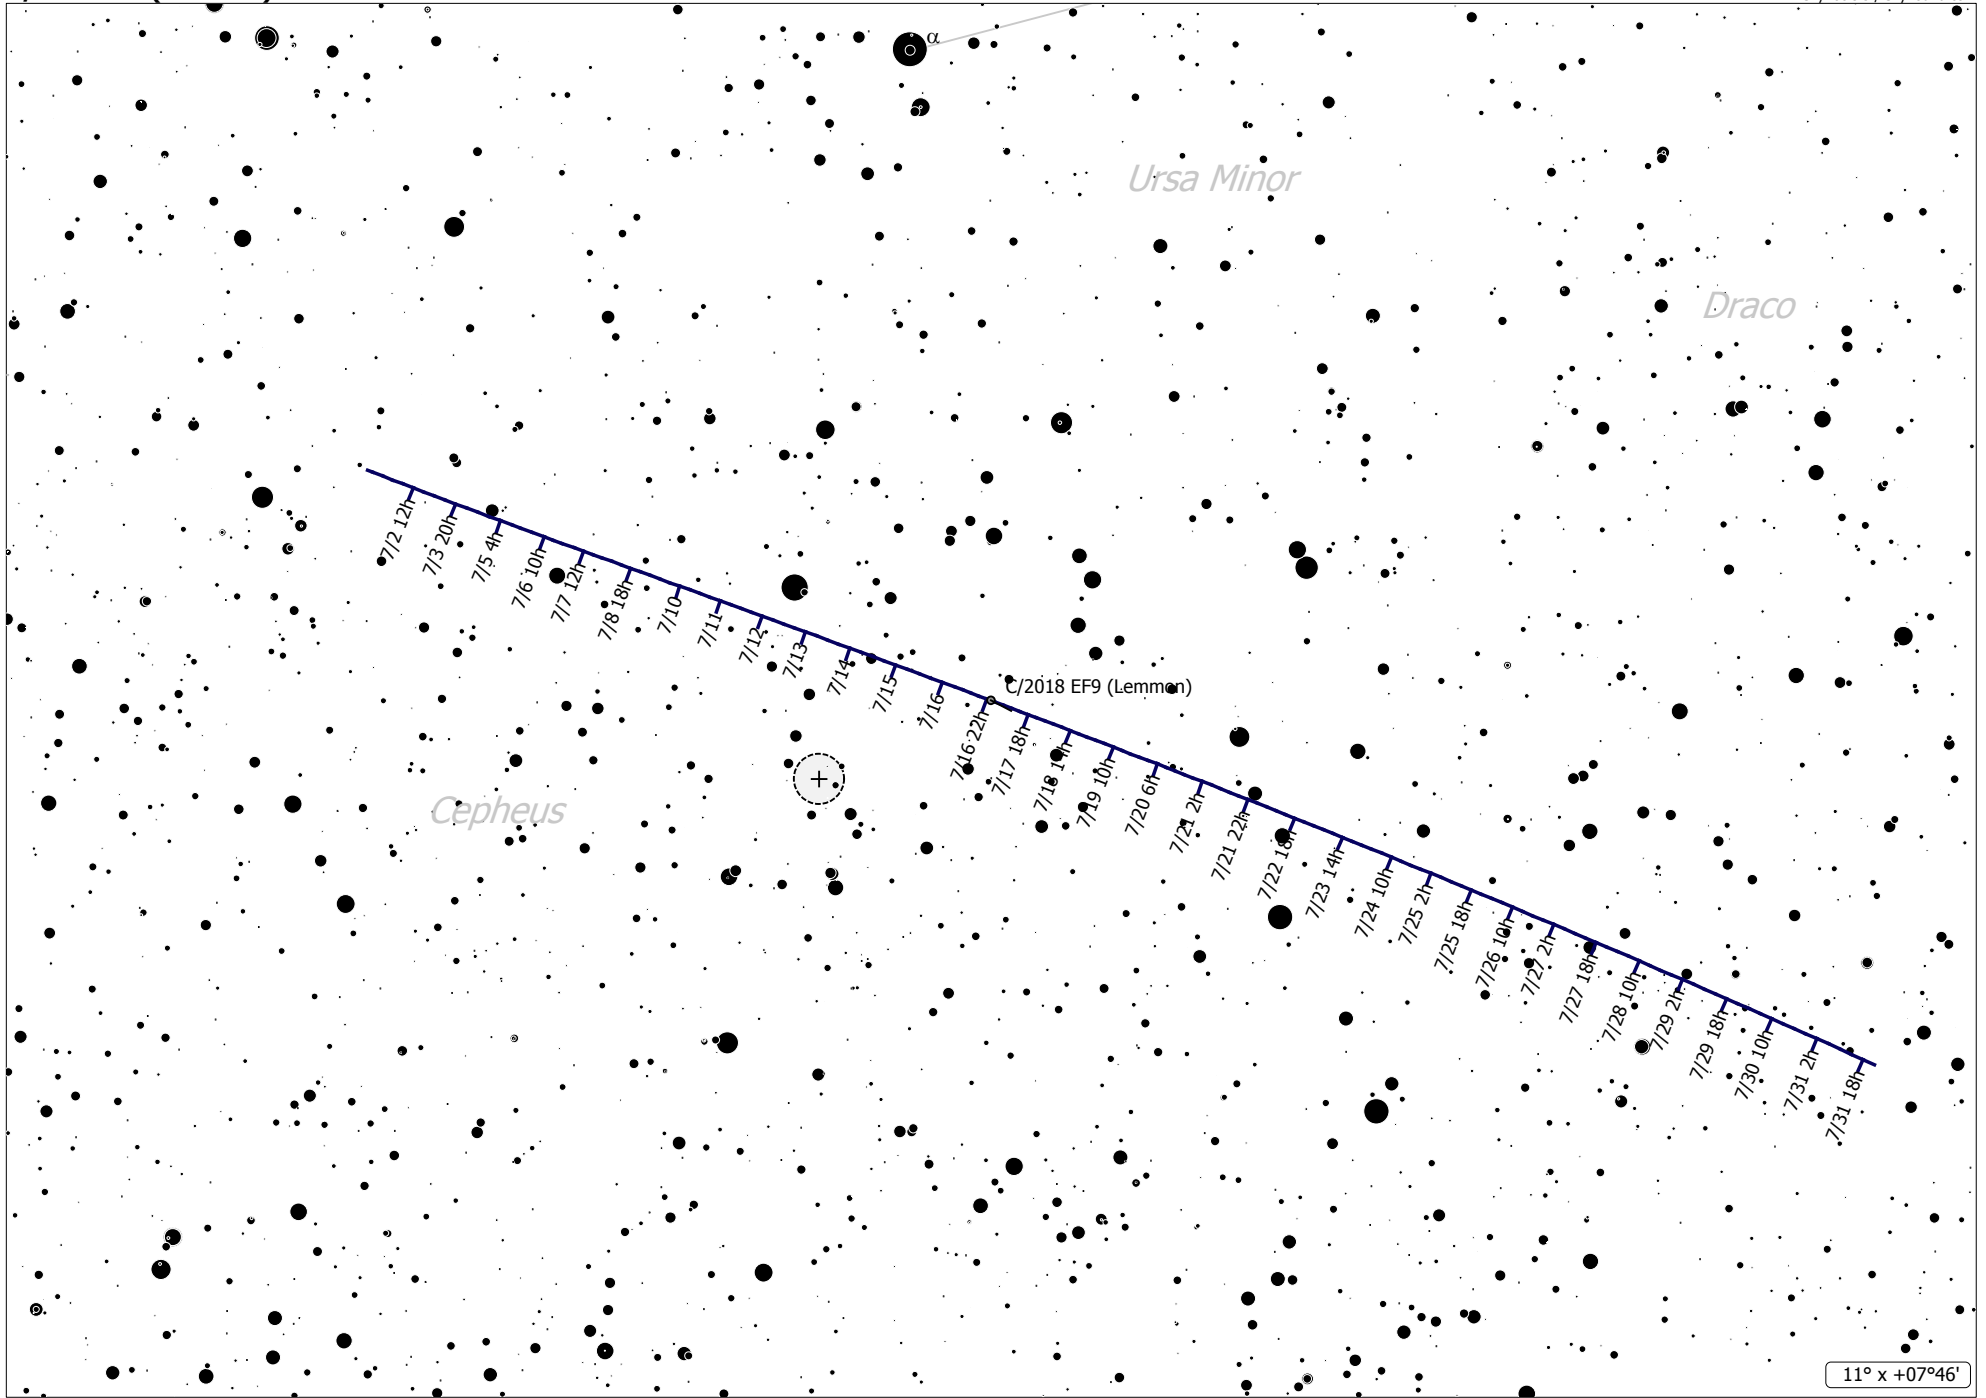

C/2018 EF9 (Lemmon) (Comet)  
 Magnitude: 12.21 Coma Diameter: 2.8' SBR: 23.0 Mag/arcsec<sup>2</sup> Earth

Distance: 1.8 AU

11° x +07°46'

C/2018 EF9 (Lemmon) (Comet) Distance: 1.8 AU  
 Magnitude: 12.21 Coma Diameter: 2.8' SBr: 23.0 Mag/arcsec<sup>2</sup> Earth