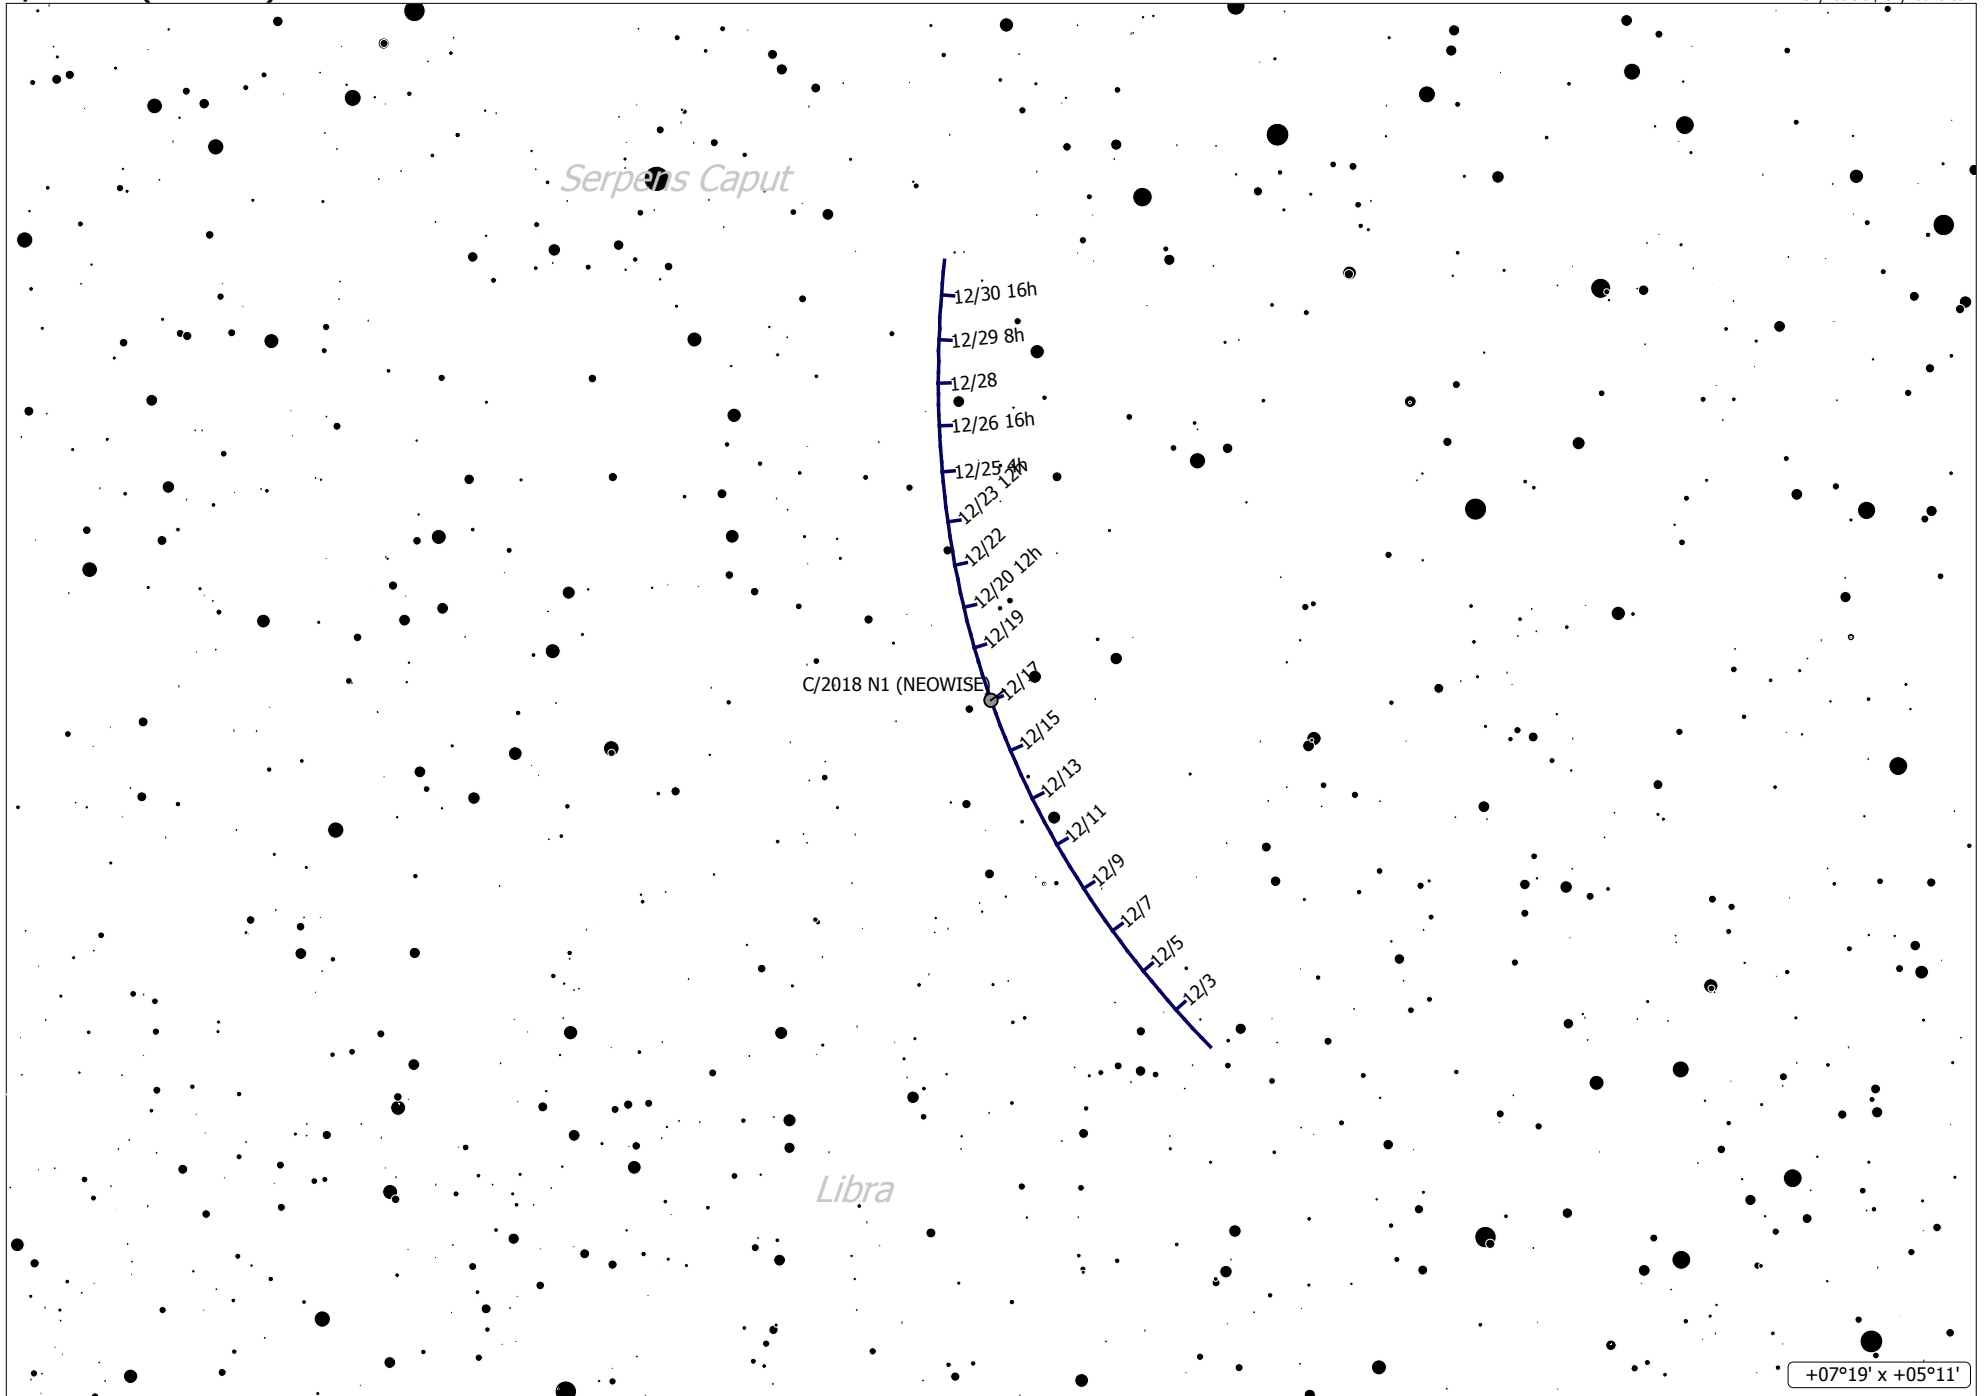

59° x 41°

C/2018 N1 (NEOWISE) (Comet)
 Magnitude: 12.24 Coma Diameter: 3.0' SBR: 23.3 Mag/arcsec² Earth

Distance: 3.0 AU

7	5	3	1
8	6	4	2

C/2018 N1 (NEOWISE) (Comet)

Distance: 3.0 AU

Magnitude: 12.24 Coma Diameter: 3.0' SBr: 23.3 Mag/arcsec² Earth