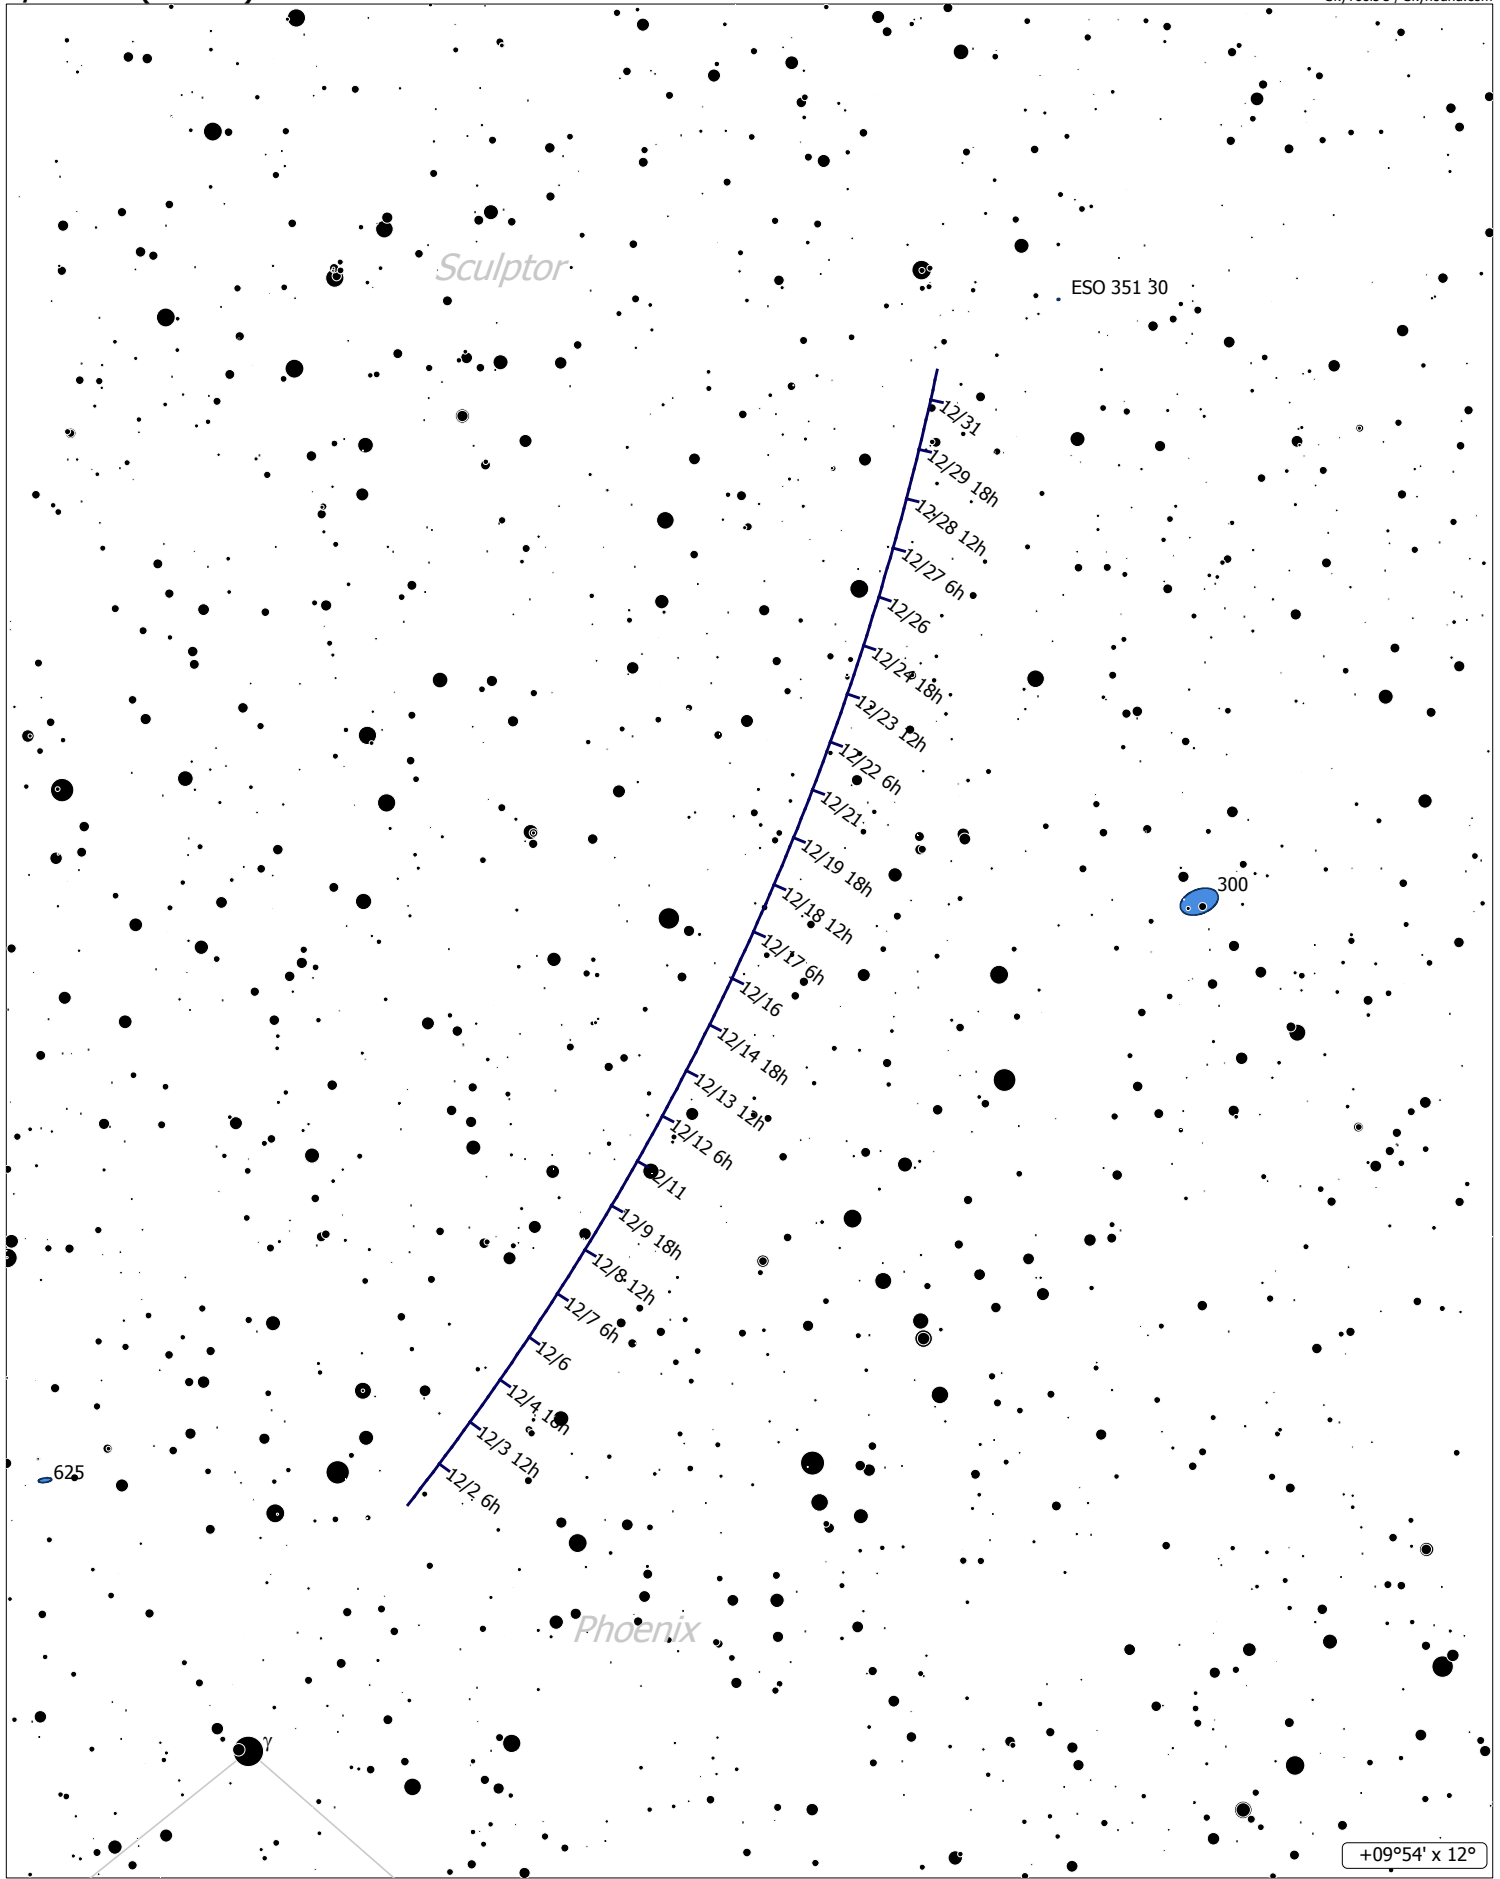

C/2018 N2 (ASASSN) (Comet)
 Magnitude: 14.24 Coma Diameter: 1.0' SBR: 22.9 Mag/arcsec² Earth

Distance: 4.2 AU

47° x 33°

C/2018 N2 (ASASSN) (Comet)
 Magnitude: 14.24 Coma Diameter: 1.0' SBR: 22.9 Mag/arcsec² Earth

Distance: 4.2 AU