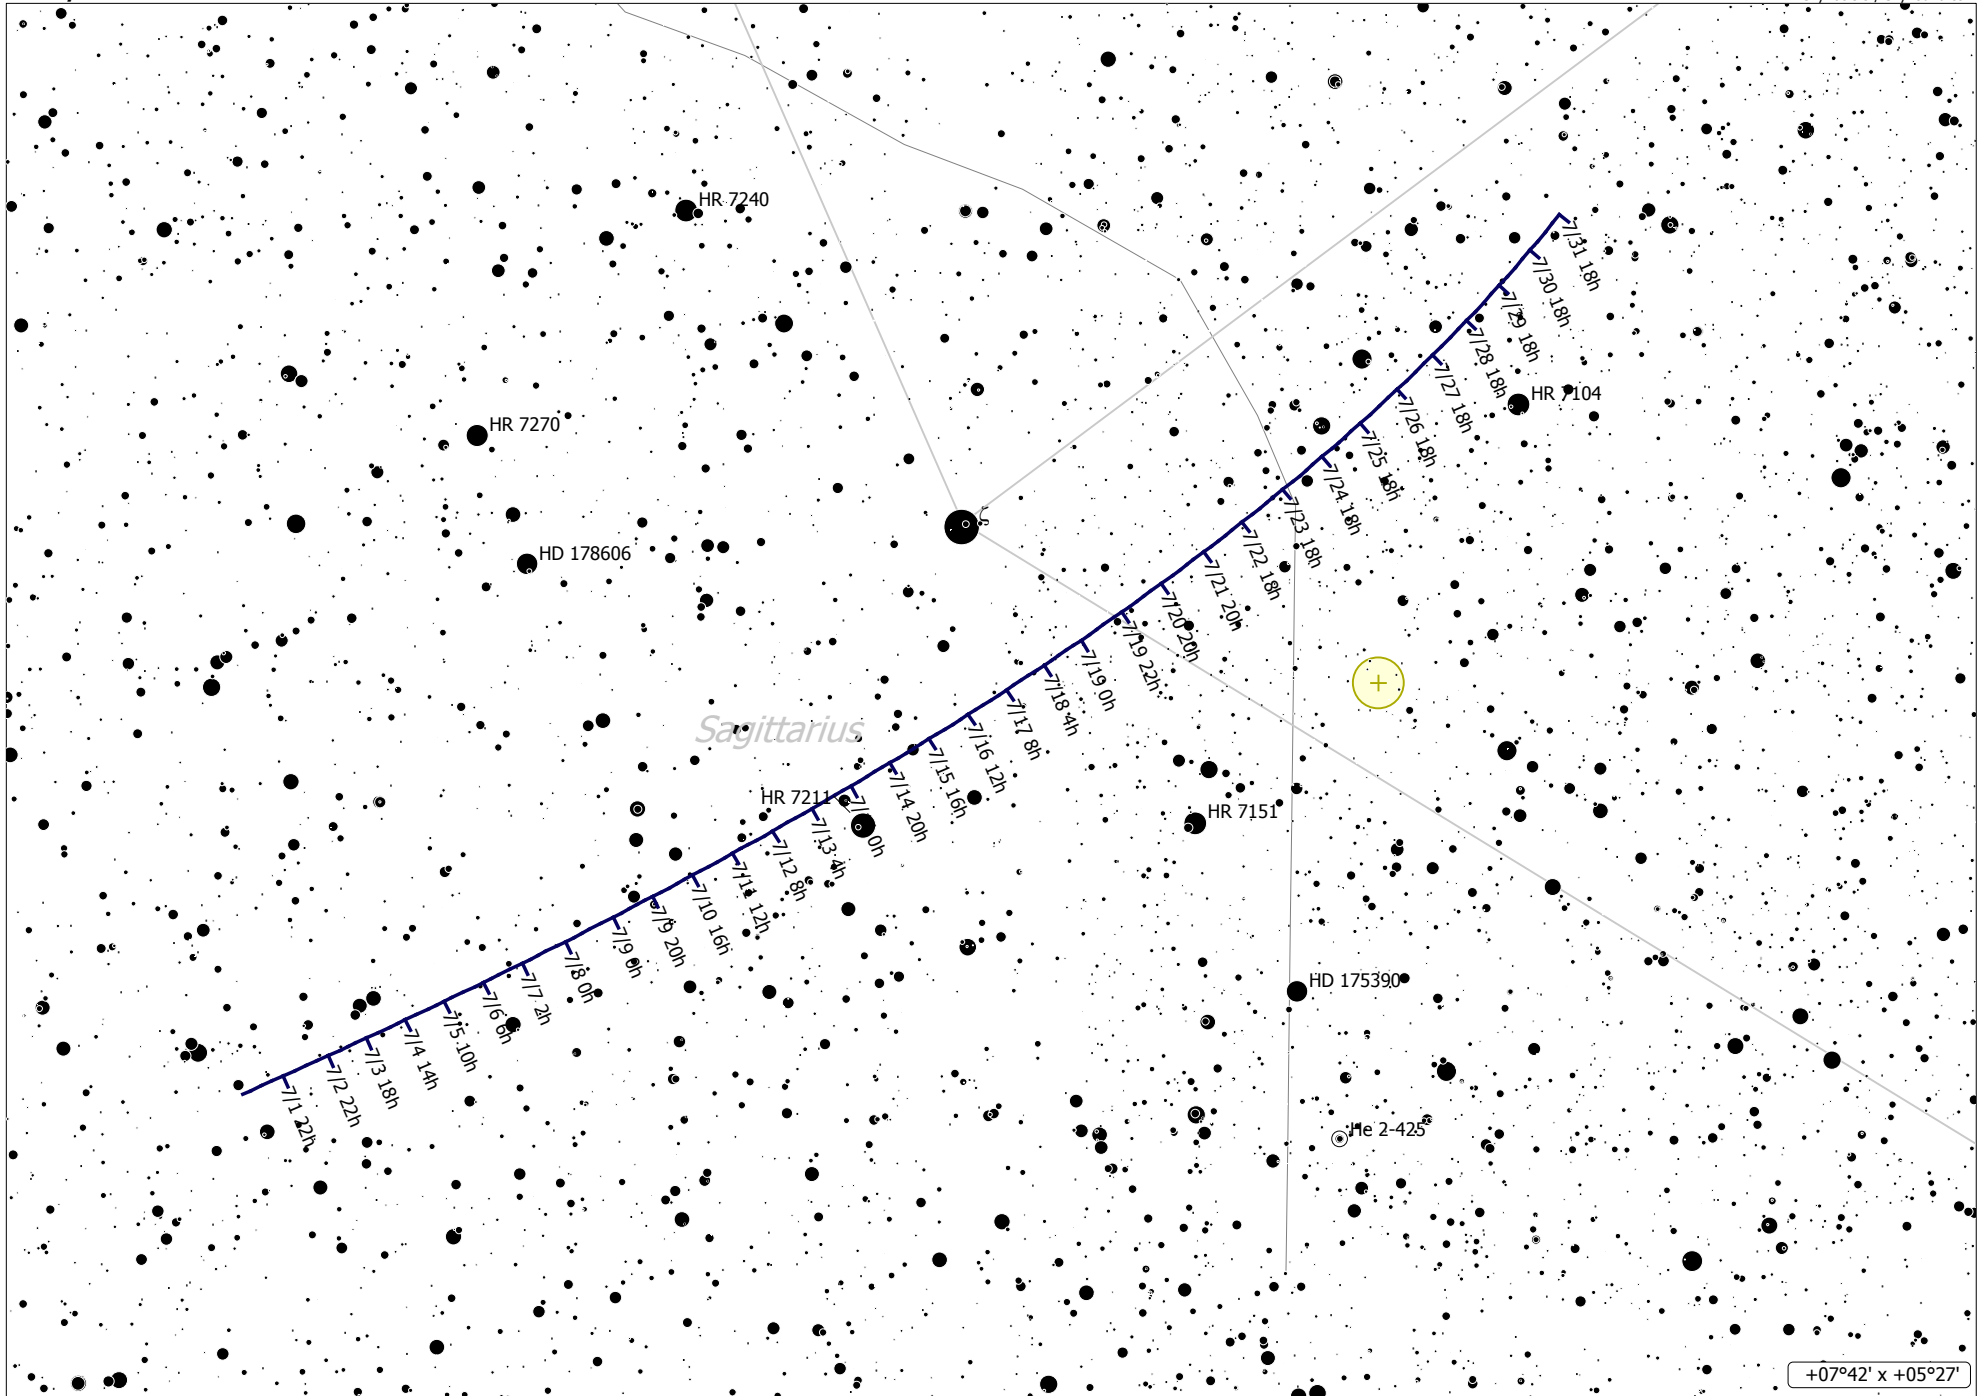

213P/Van Ness (Comet)
 Magnitude: 13.46 Coma Diameter: 26" SBr: 20.3 Mag/arcsec² Earth

Distance: 1.1 AU

Corona Australis

27° x 19°

+07°42' x +05°27'

213P/Van Ness (Comet) Distance: 1.1 AU
Magnitude: 13.46 Coma Diameter: 26" SBr: 20.3 Mag/arcsec² Earth