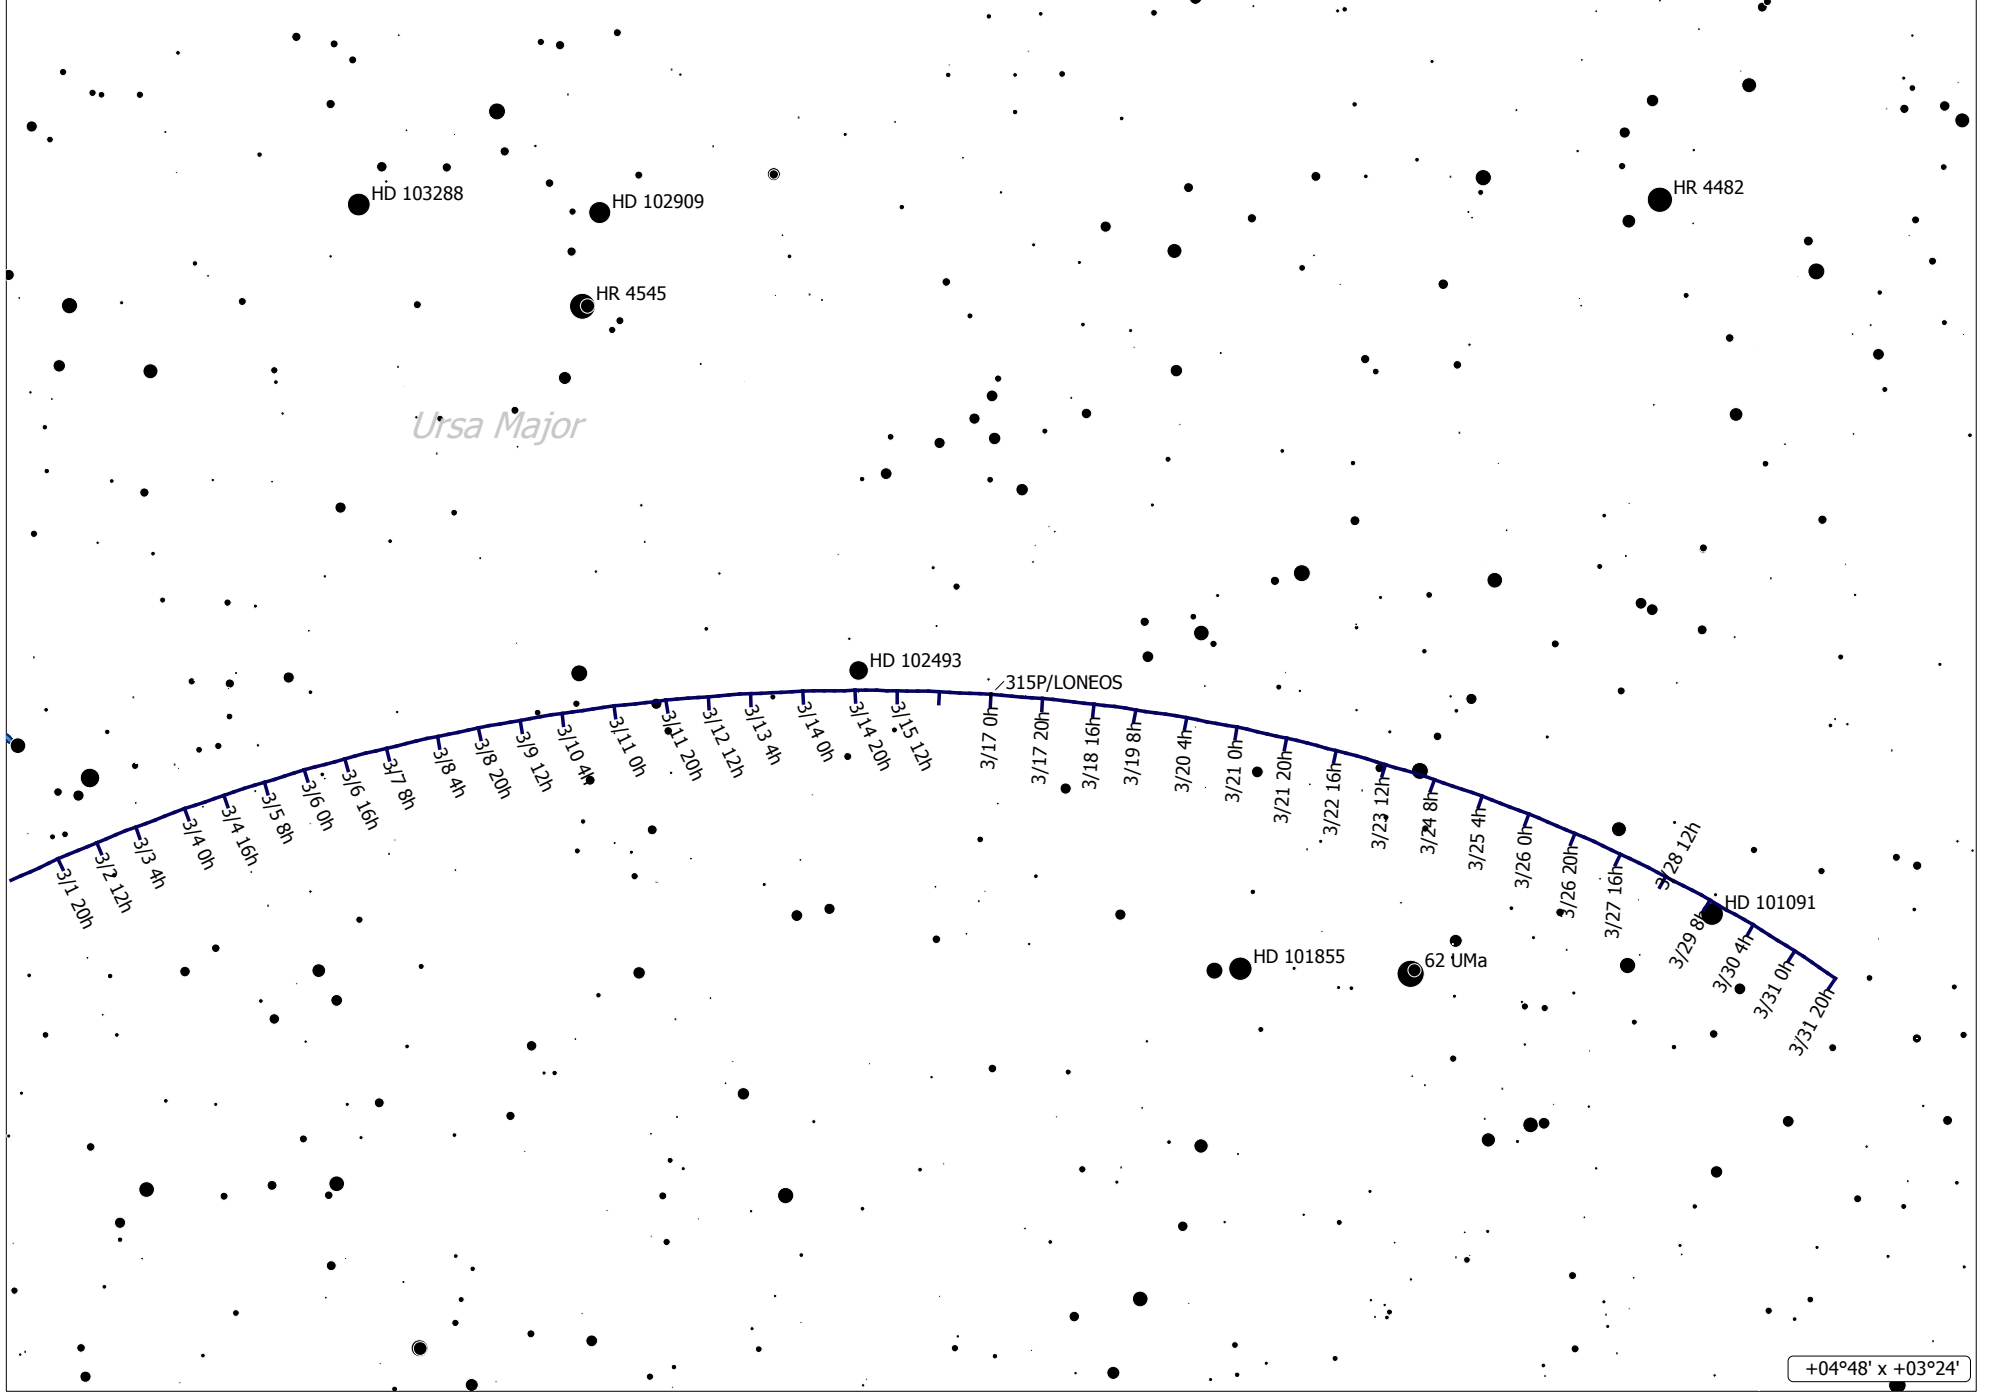

315P/LONEOS (Comet) Distance: 1.6 AU  
 Magnitude: 13.78 Coma Diameter: 22" SBr: 20.3 Mag/arcsec<sup>2</sup> Earth

+04°48' x +03°24'

315P/LONEOS (Comet)  
 Magnitude: 13.78 Coma Diameter: 22" SBr: 20.3 Mag/arcsec<sup>2</sup> Earth

Distance: 1.6 AU