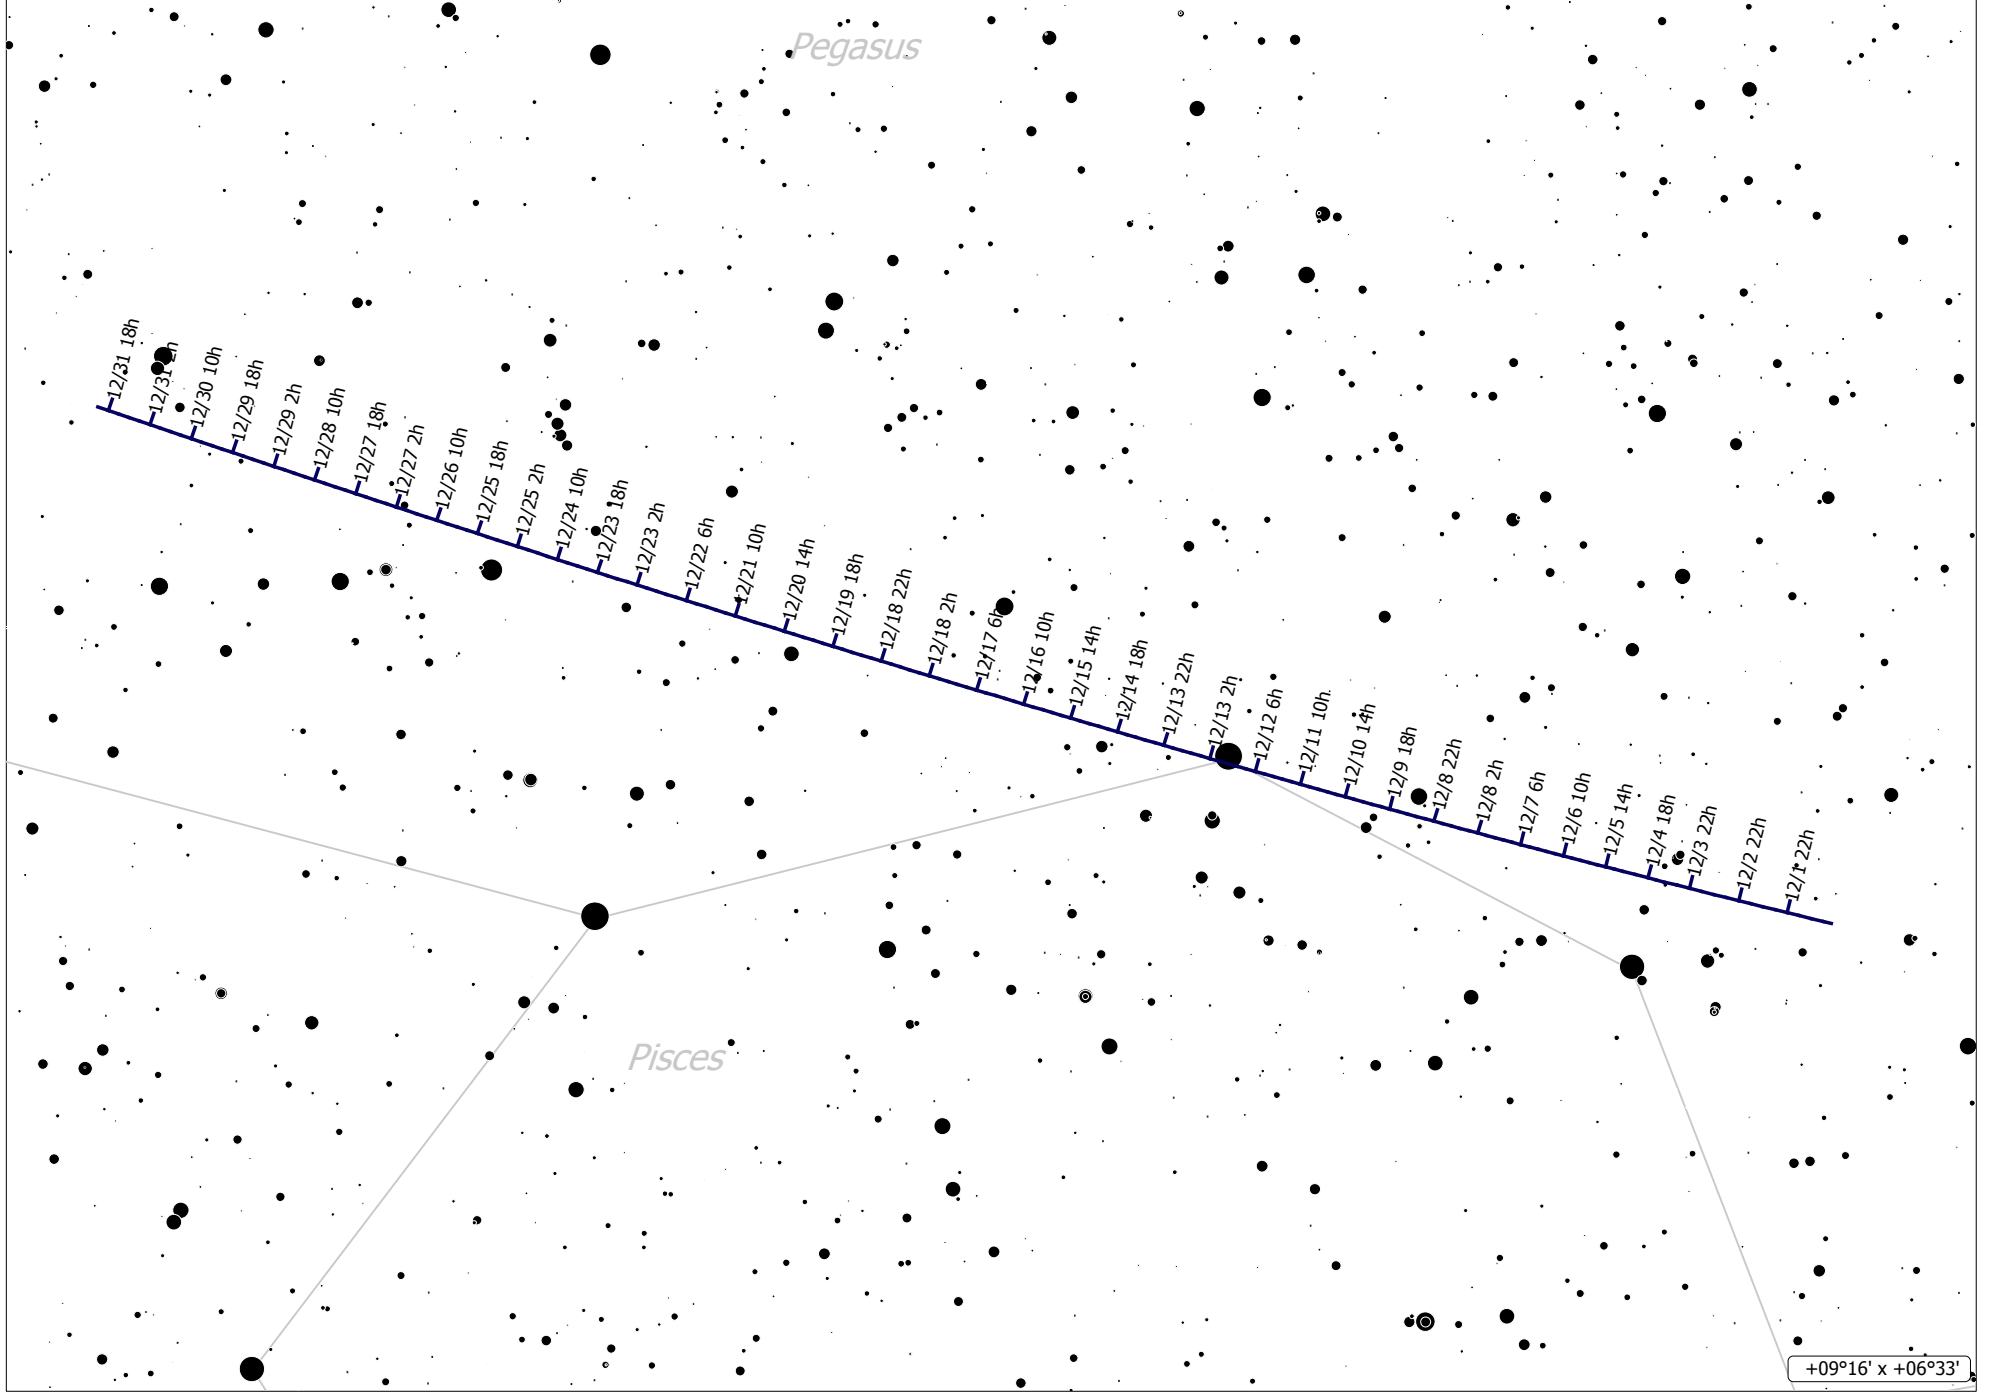

37P/Forbes (Comet)
 Magnitude: 13.85 Coma Diameter: 3.2' SBr: 25.0

Mag/arcsec² Earth Distance: 2.4 AU

37P/Forbes (Comet)
 Magnitude: 13.85 Coma Diameter: 3.2' SBR: 25.0

Mag/arcsec² Earth Distance: 2.4 AU