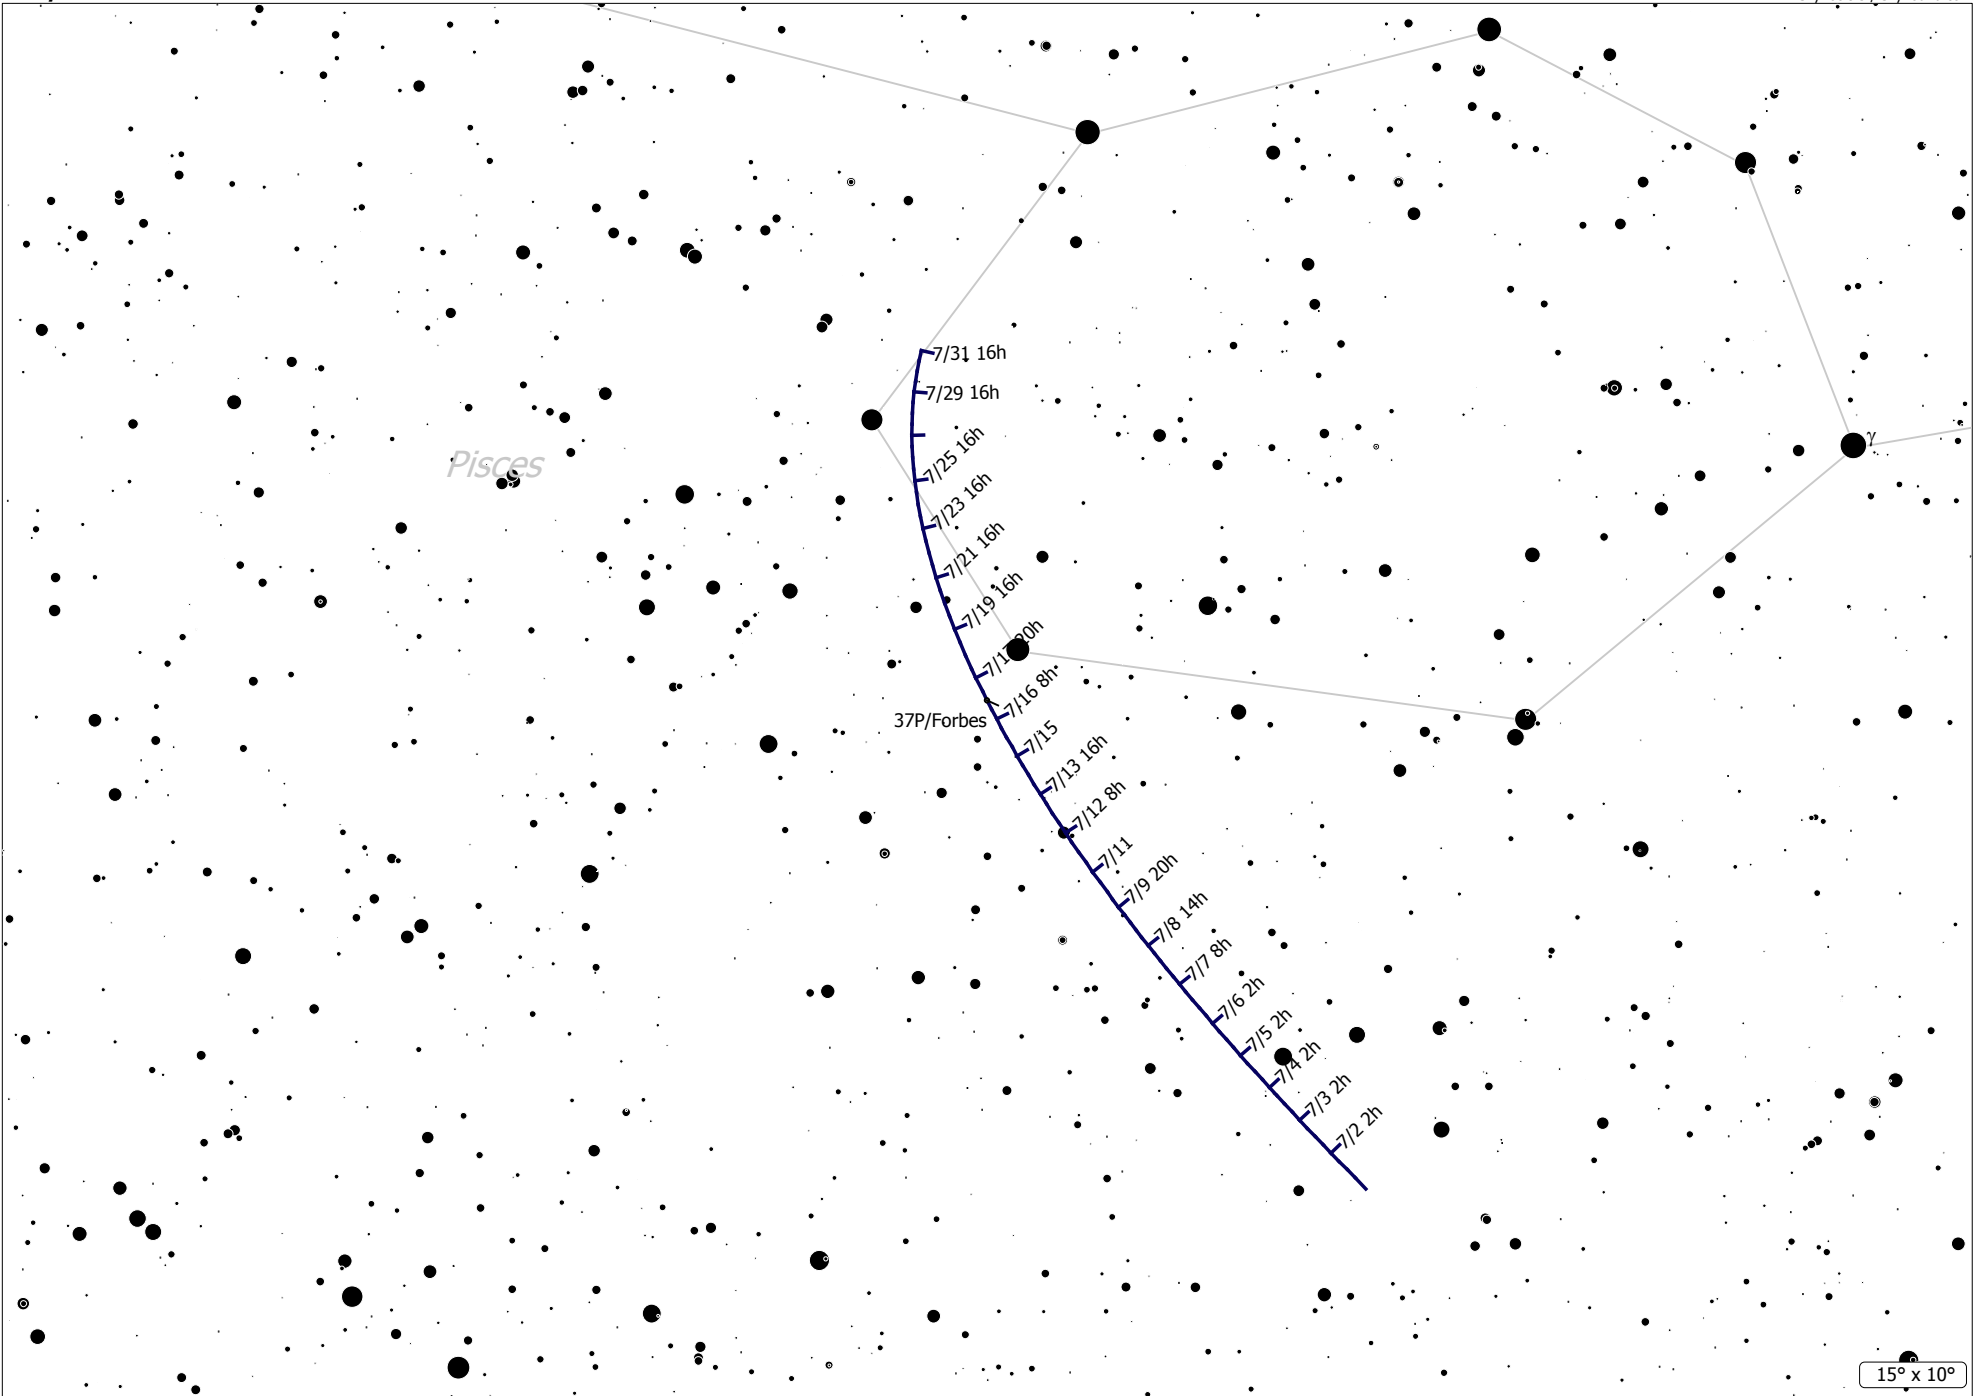

58° x 41°

37P/Forbes (Comet) Distance: 1.0 AU
 Magnitude: 12.65 Coma Diameter: 2.2' SBr: 23.0 Mag/arcsec² Earth

37P/Forbes (Comet)
 Magnitude: 12.65 Coma Diameter: 2.2' SBr: 23.0

Mag/arcsec² Earth Distance: 1.0 AU