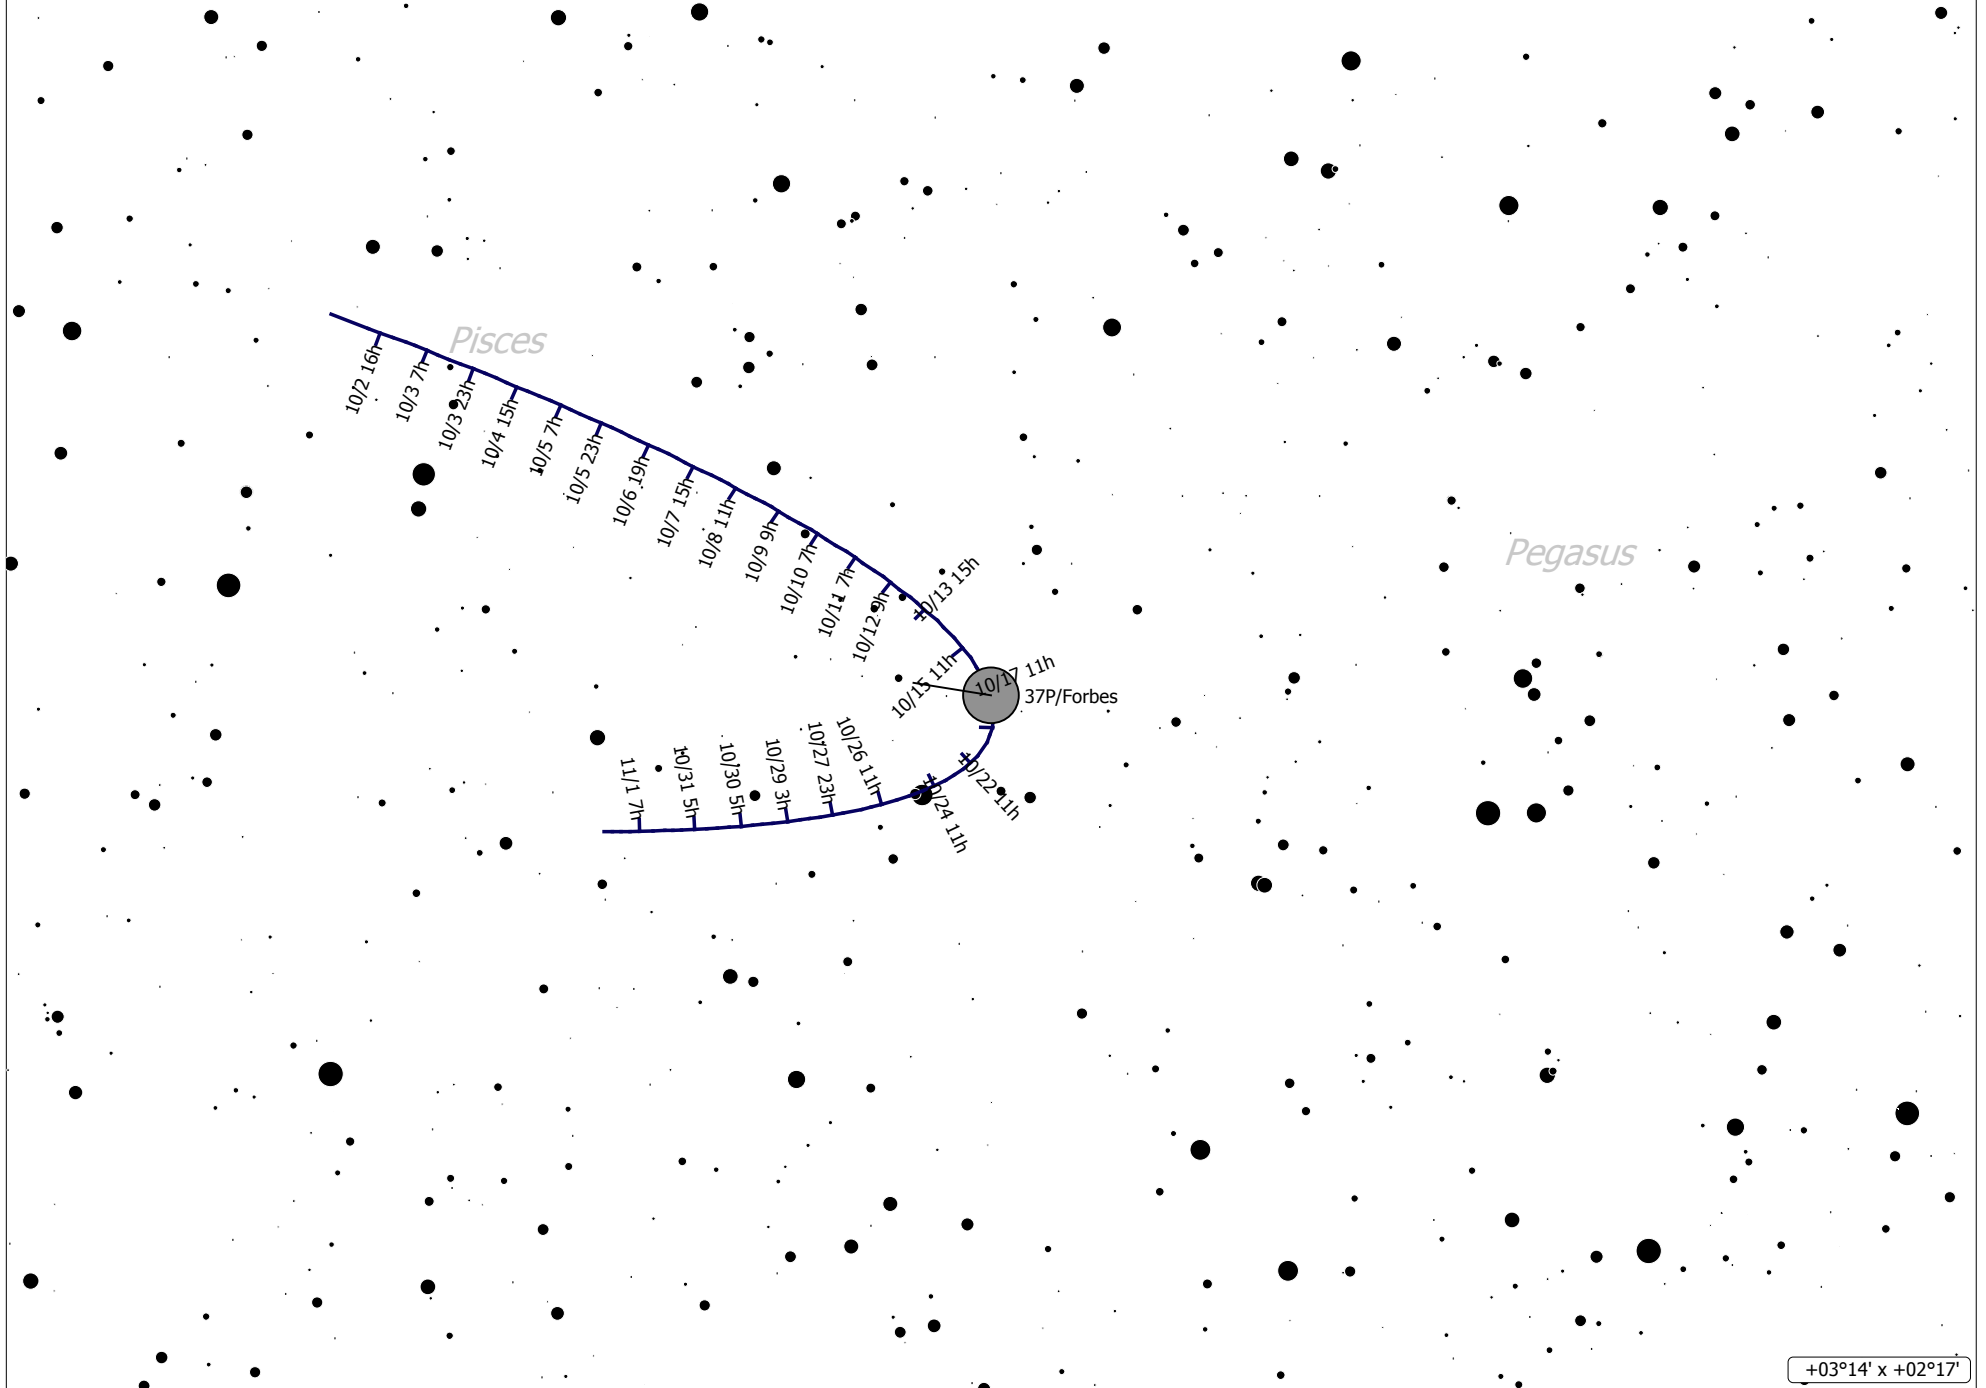

37P/Forbes (Comet)  
 Magnitude: 11.91 Coma Diameter: 5.5' SBr: 24.3 Mag/arcsec<sup>2</sup> Earth

Distance: 1.4 AU

37P/Forbes (Comet)  
 Magnitude: 11.91 Coma Diameter: 5.5' SBr: 24.3

Mag/arcsec<sup>2</sup> Earth Distance: 1.4 AU

+03°14' x +02°17'