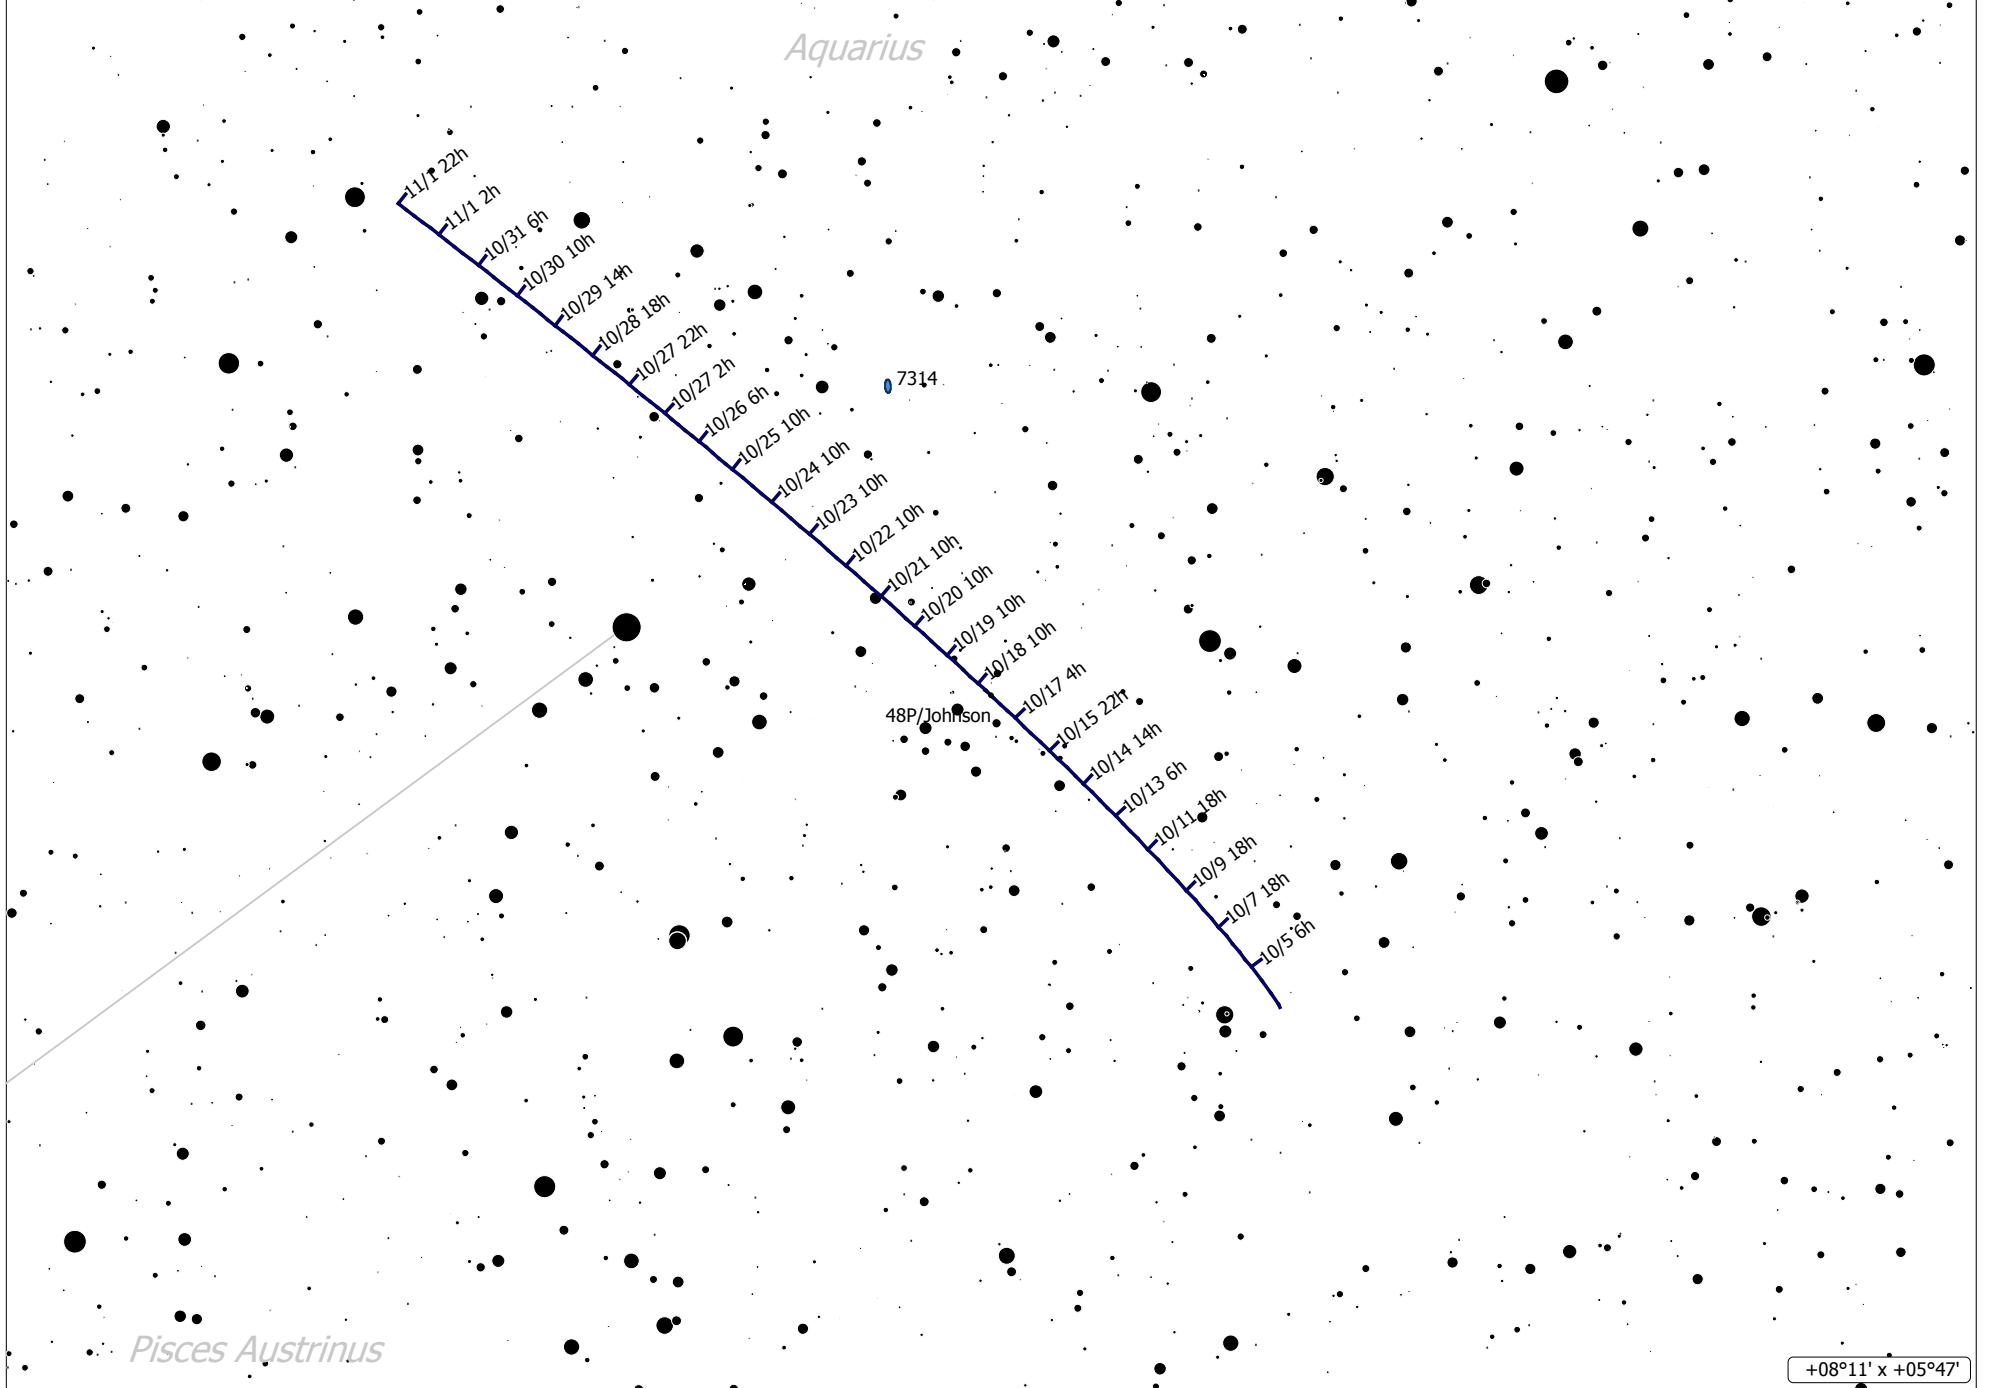

48P/Johnson (Comet) Distance: 1.3 AU
 Magnitude: 12.96 Coma Diameter: 1.0' SBR: 21.6 Mag/arcsec² Earth

29° x 21°

48P/Johnson (Comet) Distance: 1.3 AU
 Magnitude: 12.96 Coma Diameter: 1.0' SBr: 21.6 Mag/arcsec² Earth

11	9	7	5
12	10	8	6