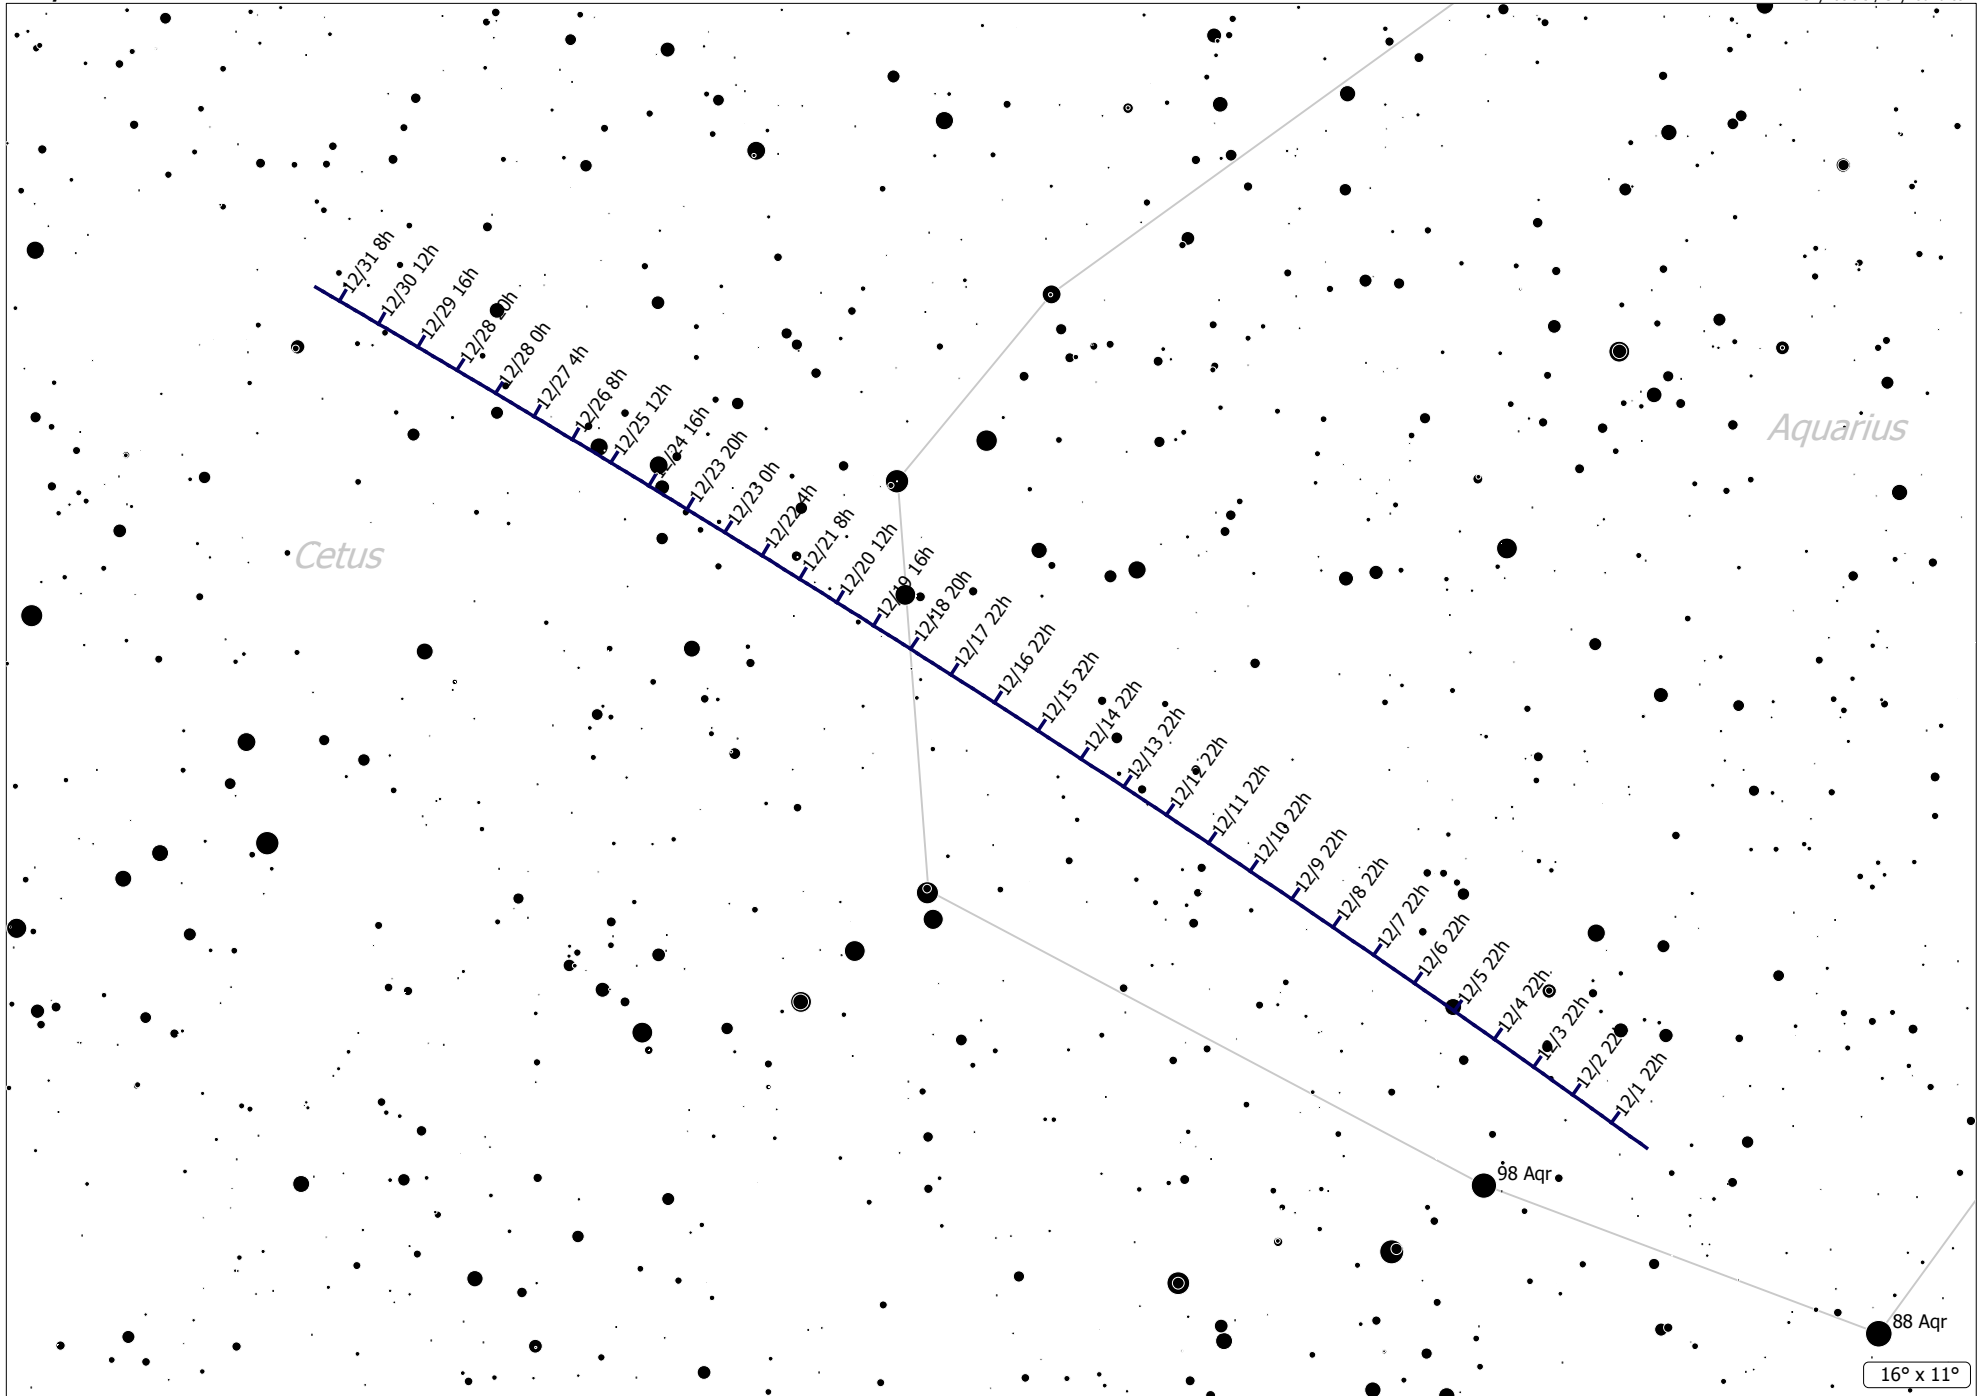

28° x 20°

48P/Johnson (Comet) Distance: 2.1 AU
 Magnitude: 14.42 Coma Diameter: 39" SBr: 22.1 Mag/arcsec² Earth

Cetus

Aquarius

98 Aqr

88 Aqr

16° x 11°

48P/Johnson (Comet)
Magnitude: 14.42 Coma Diameter: 39" SBr: 22.1

Mag/arcsec² Earth Distance: 2.1 AU