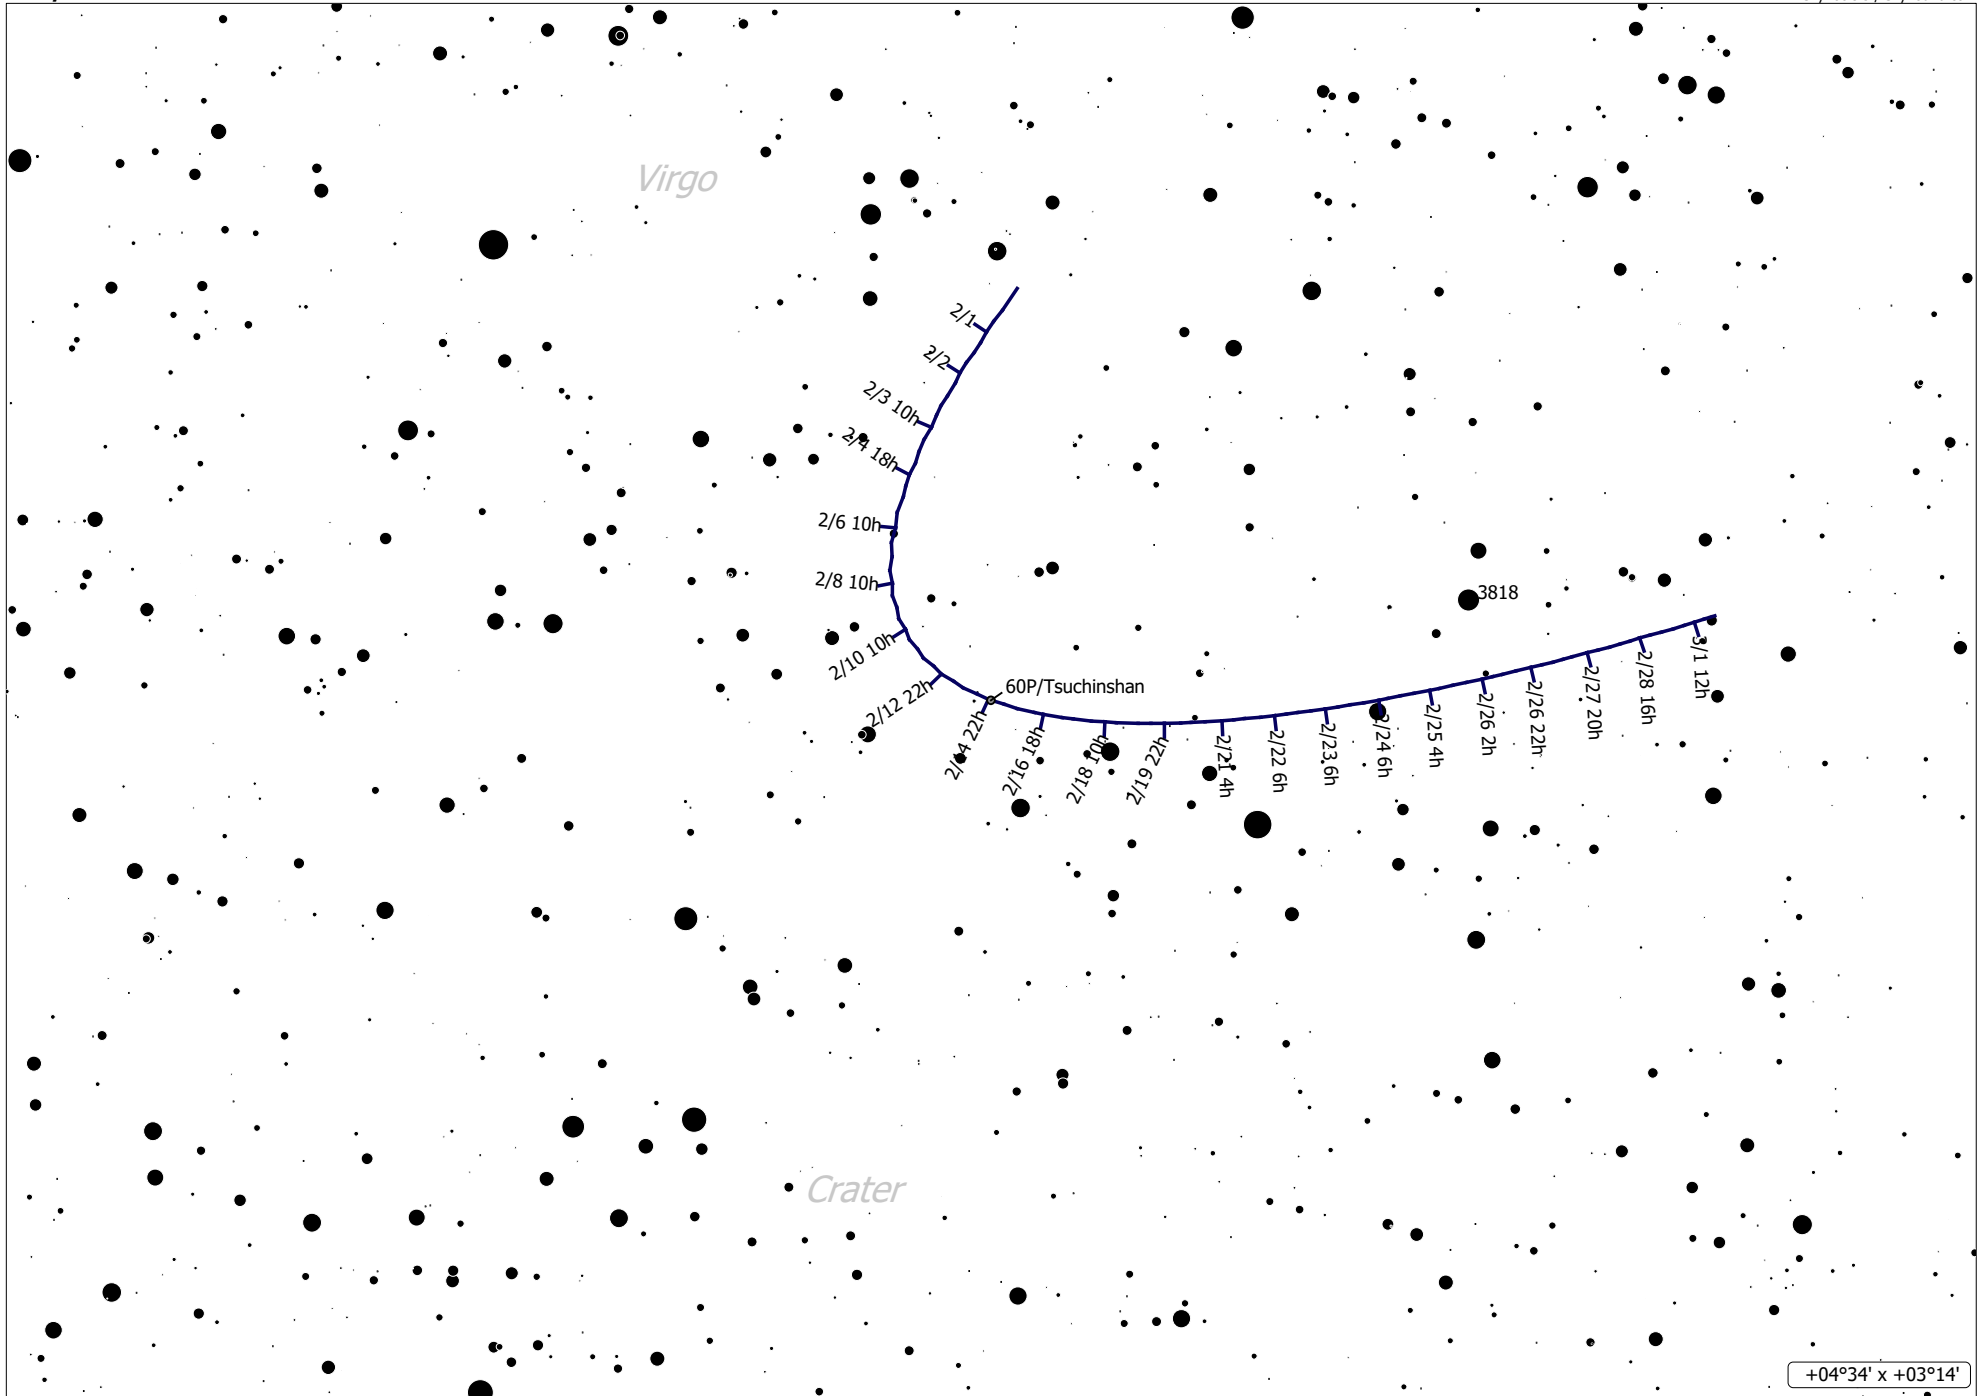

60P/Tsuchinshan (Comet) Distance: 0.8 AU  
 Magnitude: 14.09 Coma Diameter: 1.1' SBR: 23.0 Mag/arcsec<sup>2</sup> Earth

60P/Tsuchinshan (Comet)  
 Magnitude: 14.09 Coma Diameter: 1.1' SBr: 23.0

Mag/arcsec<sup>2</sup> Earth Distance: 0.8 AU