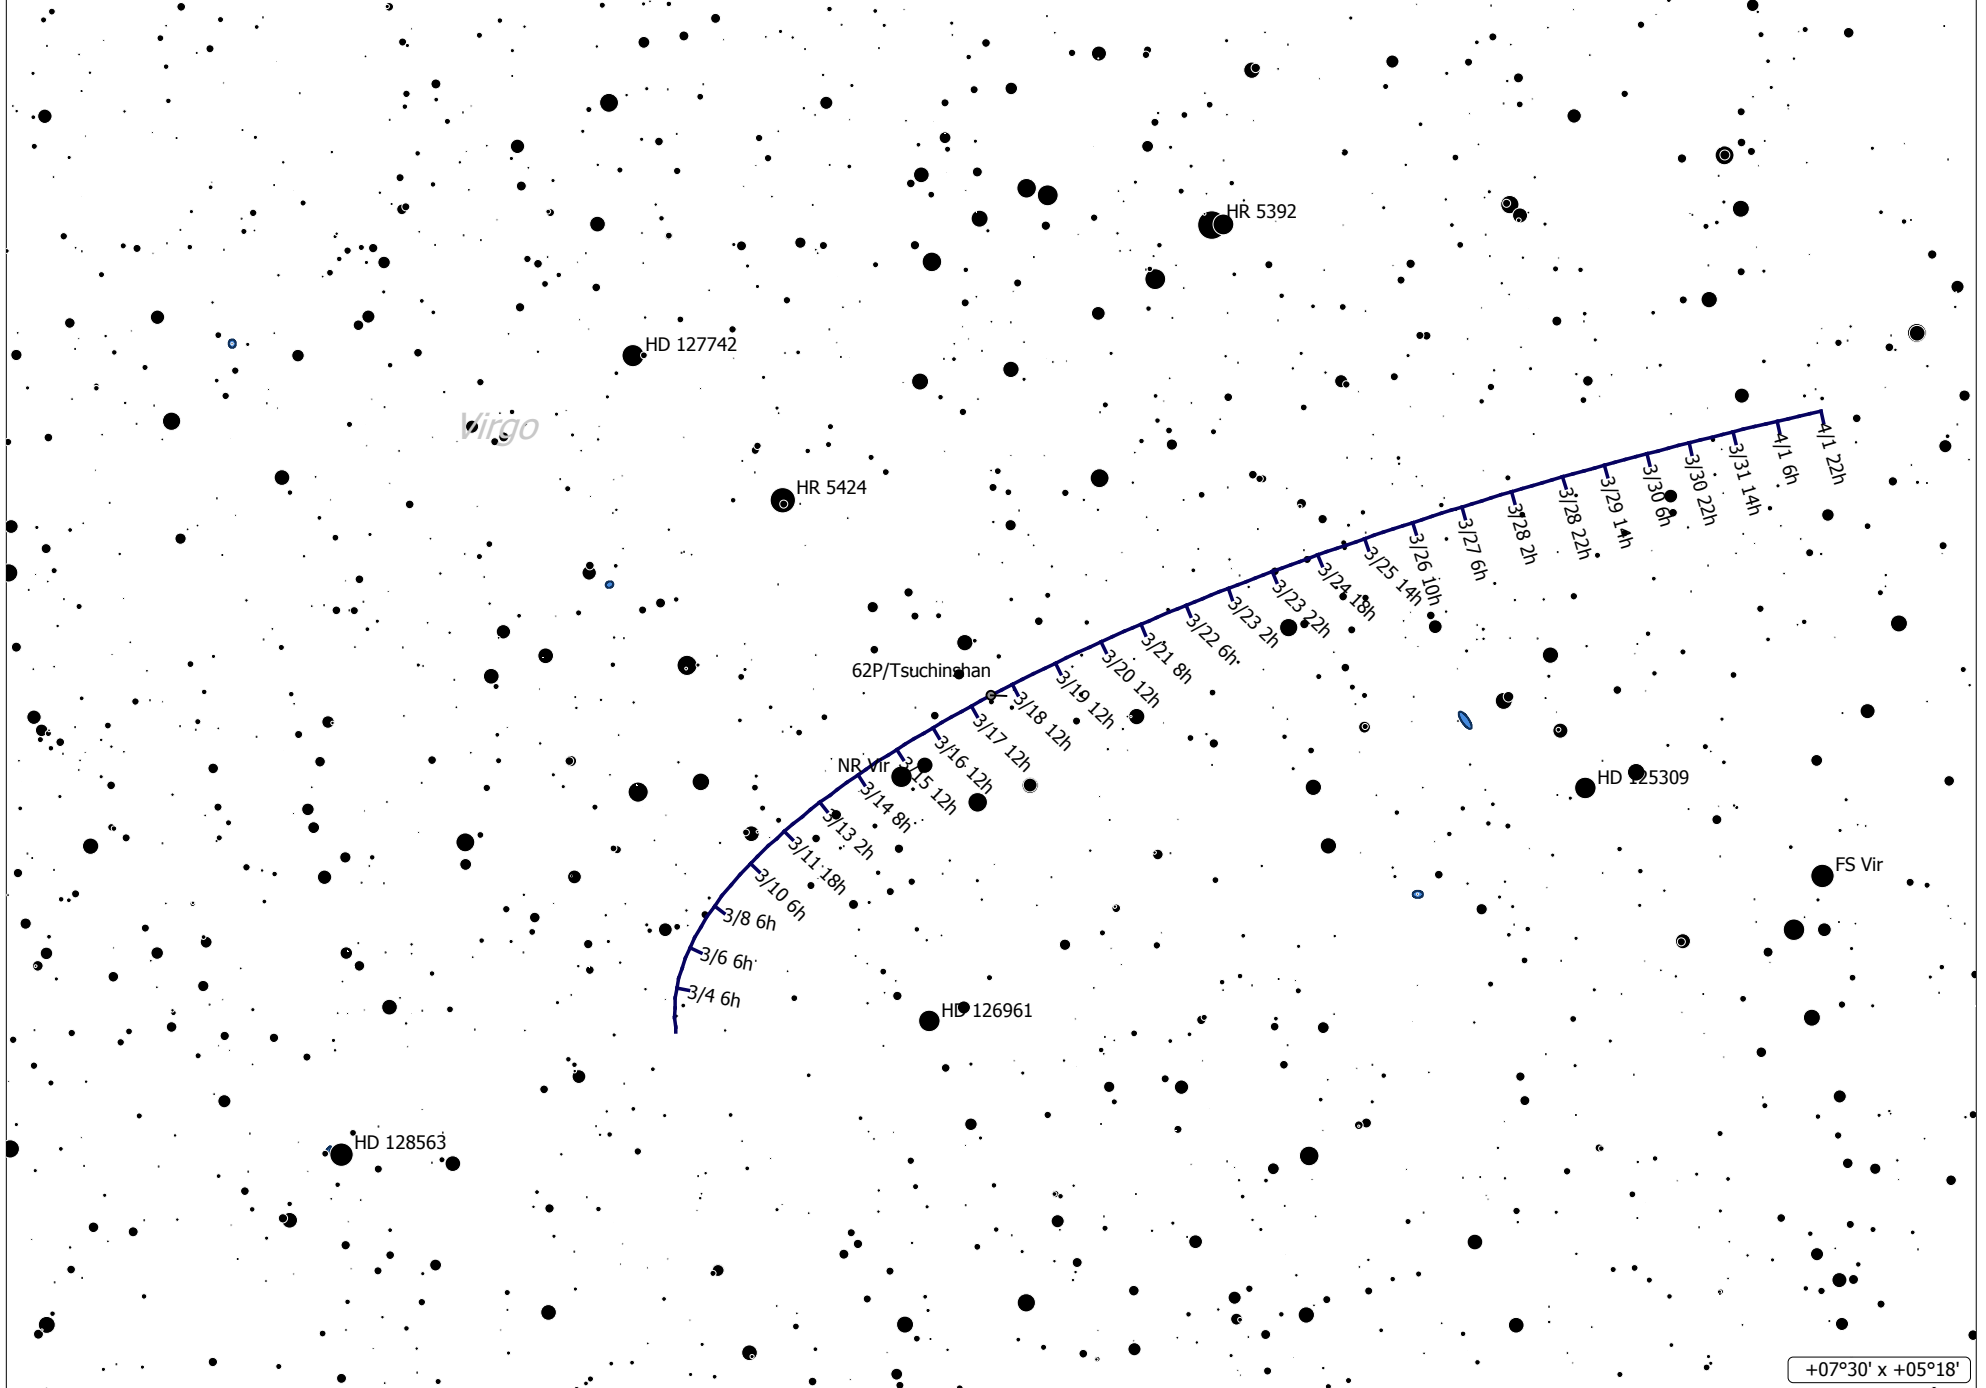

62P/Tsuchinshan (Comet)
 Magnitude: 13.62 Coma Diameter: 2.1' SBR: 23.9 Mag/arcsec² Earth

Distance: 1.0 AU

62P/Tsuchinshan (Comet)
 Magnitude: 13.62 Coma Diameter: 2.1' SBr: 23.9

Mag/arcsec² Earth Distance: 1.0 AU

+07°30' x +05°18'