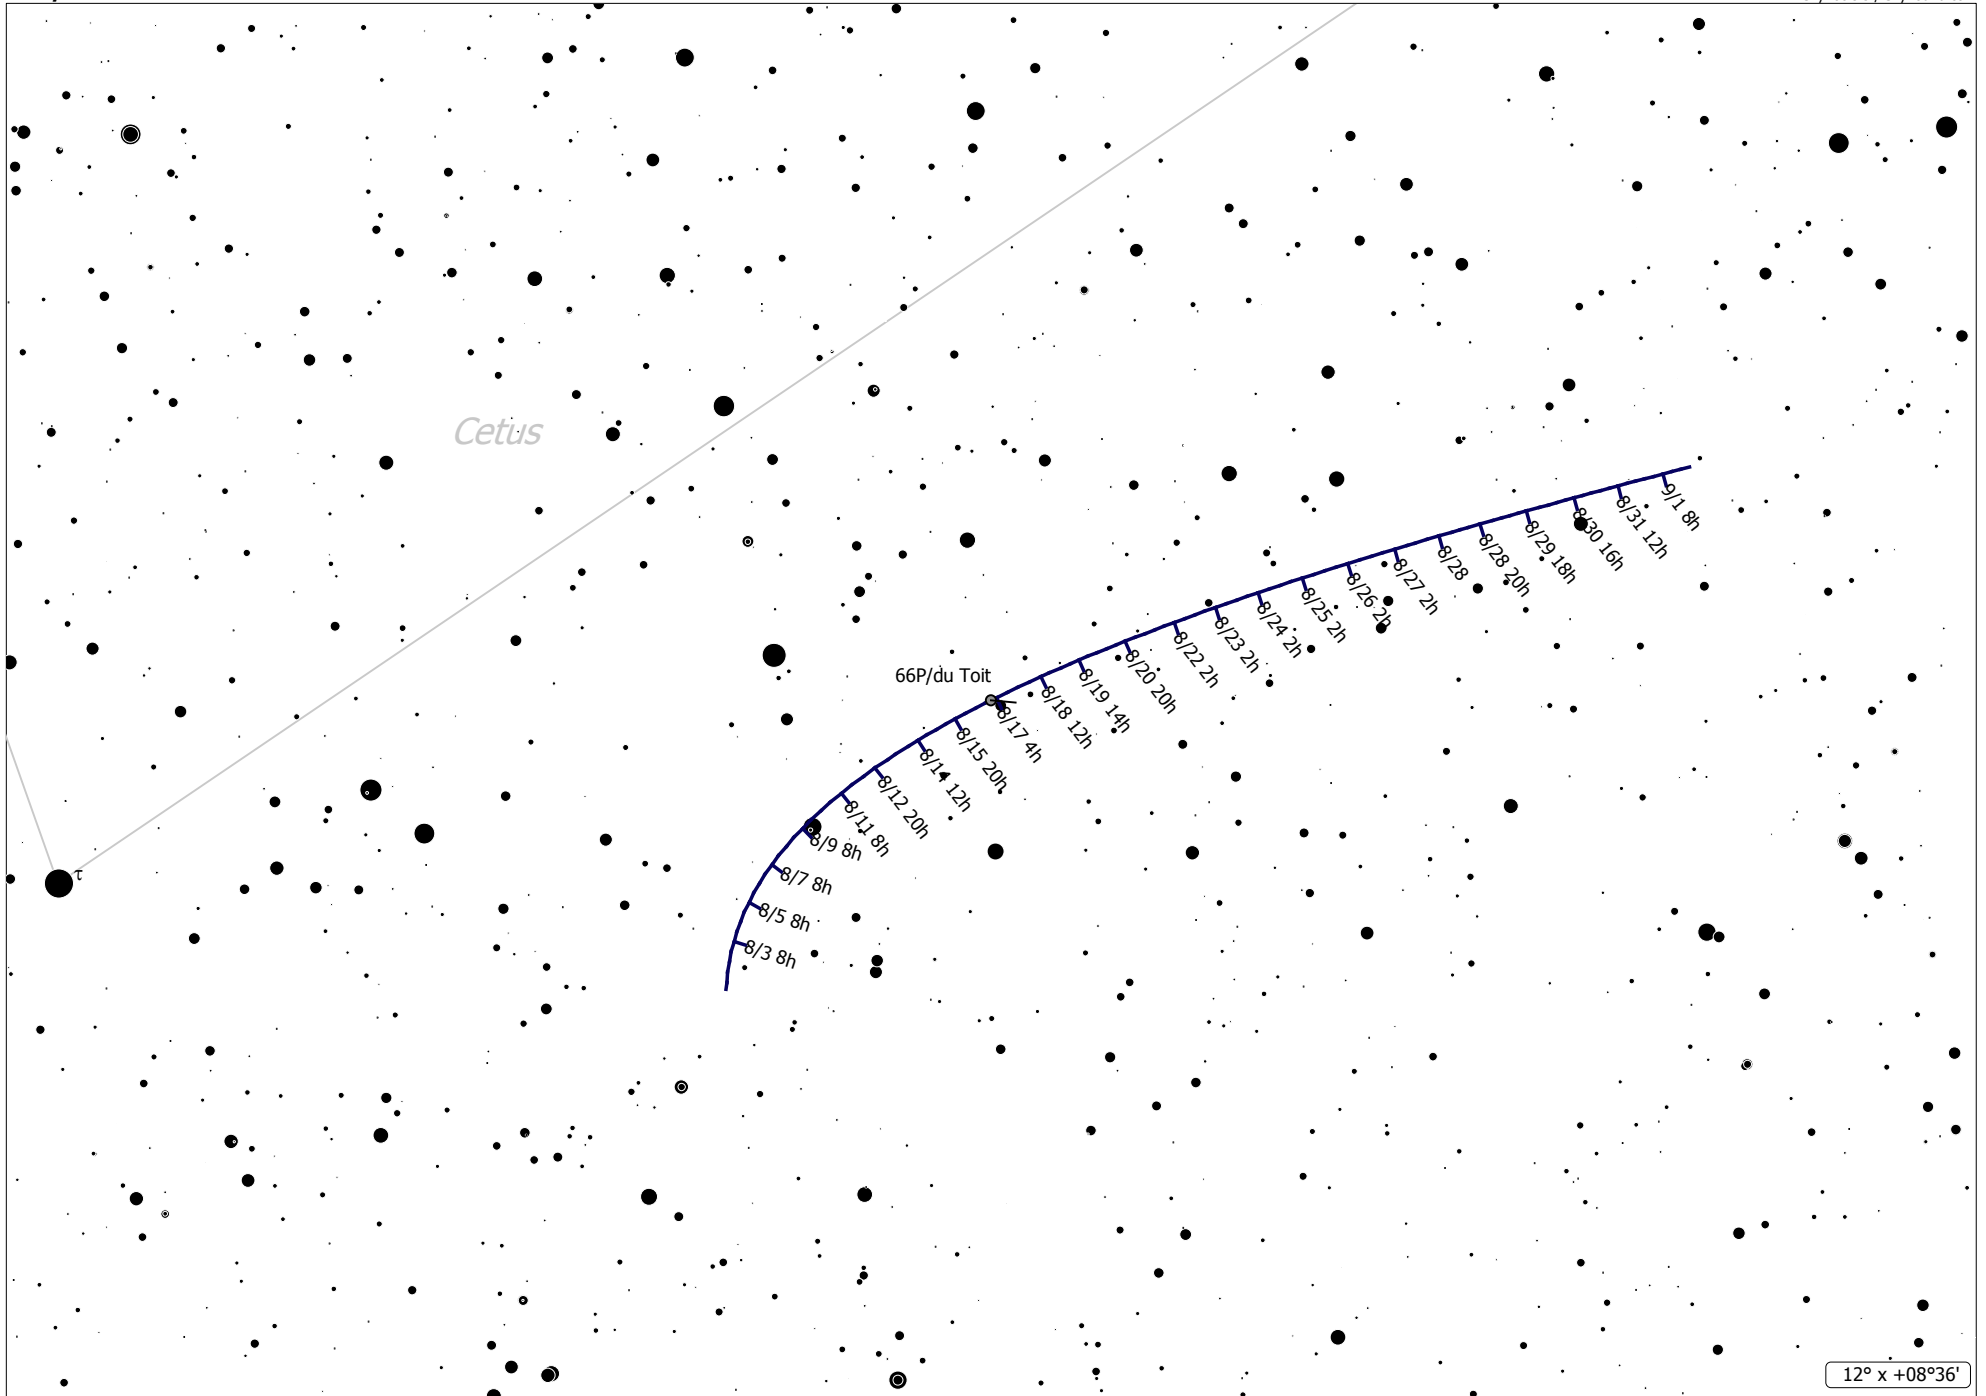

66P/du Toit (Comet)
 Magnitude: 10.47 Coma Diameter: 4.0' SBR: 22.1 Mag/arcsec² Earth

Distance: 0.9 AU

66P/du Toit (Comet) Distance: 0.9 AU
 Magnitude: 10.47 Coma Diameter: 4.0' SBR: 22.1 Mag/arcsec² Earth