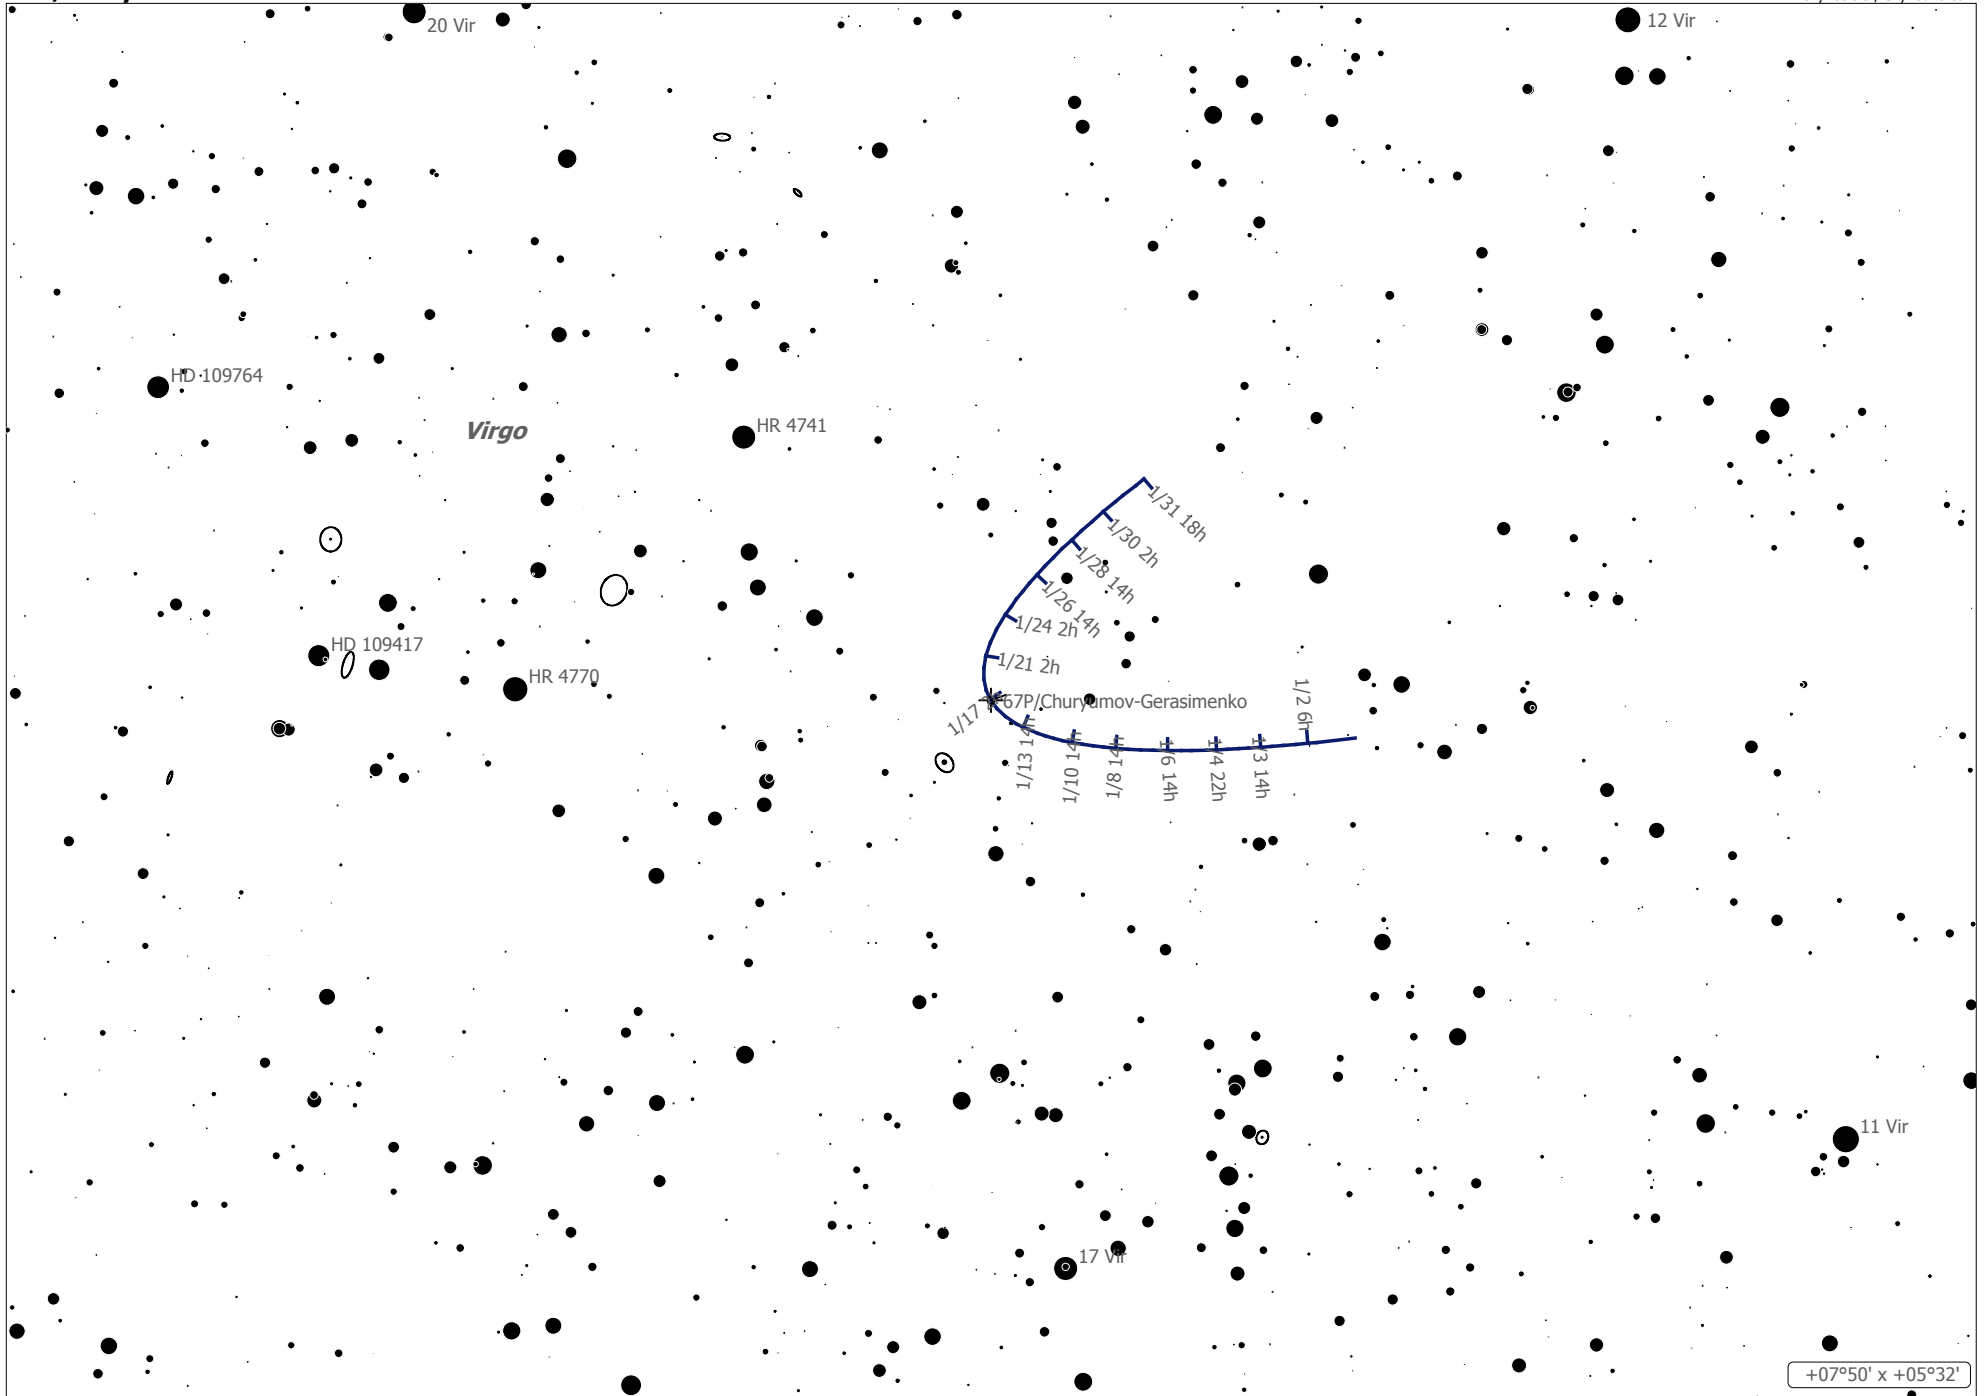

67P/Churyumov-Gerasimenko (Comet)  
 Magnitude: 13.75 Coma Diameter: 1.8' SBR: 23.7

Mag/arcsec<sup>2</sup> Earth Distance: 1.6 AU

63° x 44°

67P/Churyumov-Gerasimenko (Comet)  
Magnitude: 13.75 Coma Diameter: 1.8' SBR: 23.7

Mag/arcsec<sup>2</sup> Earth Distance: 1.6 AU