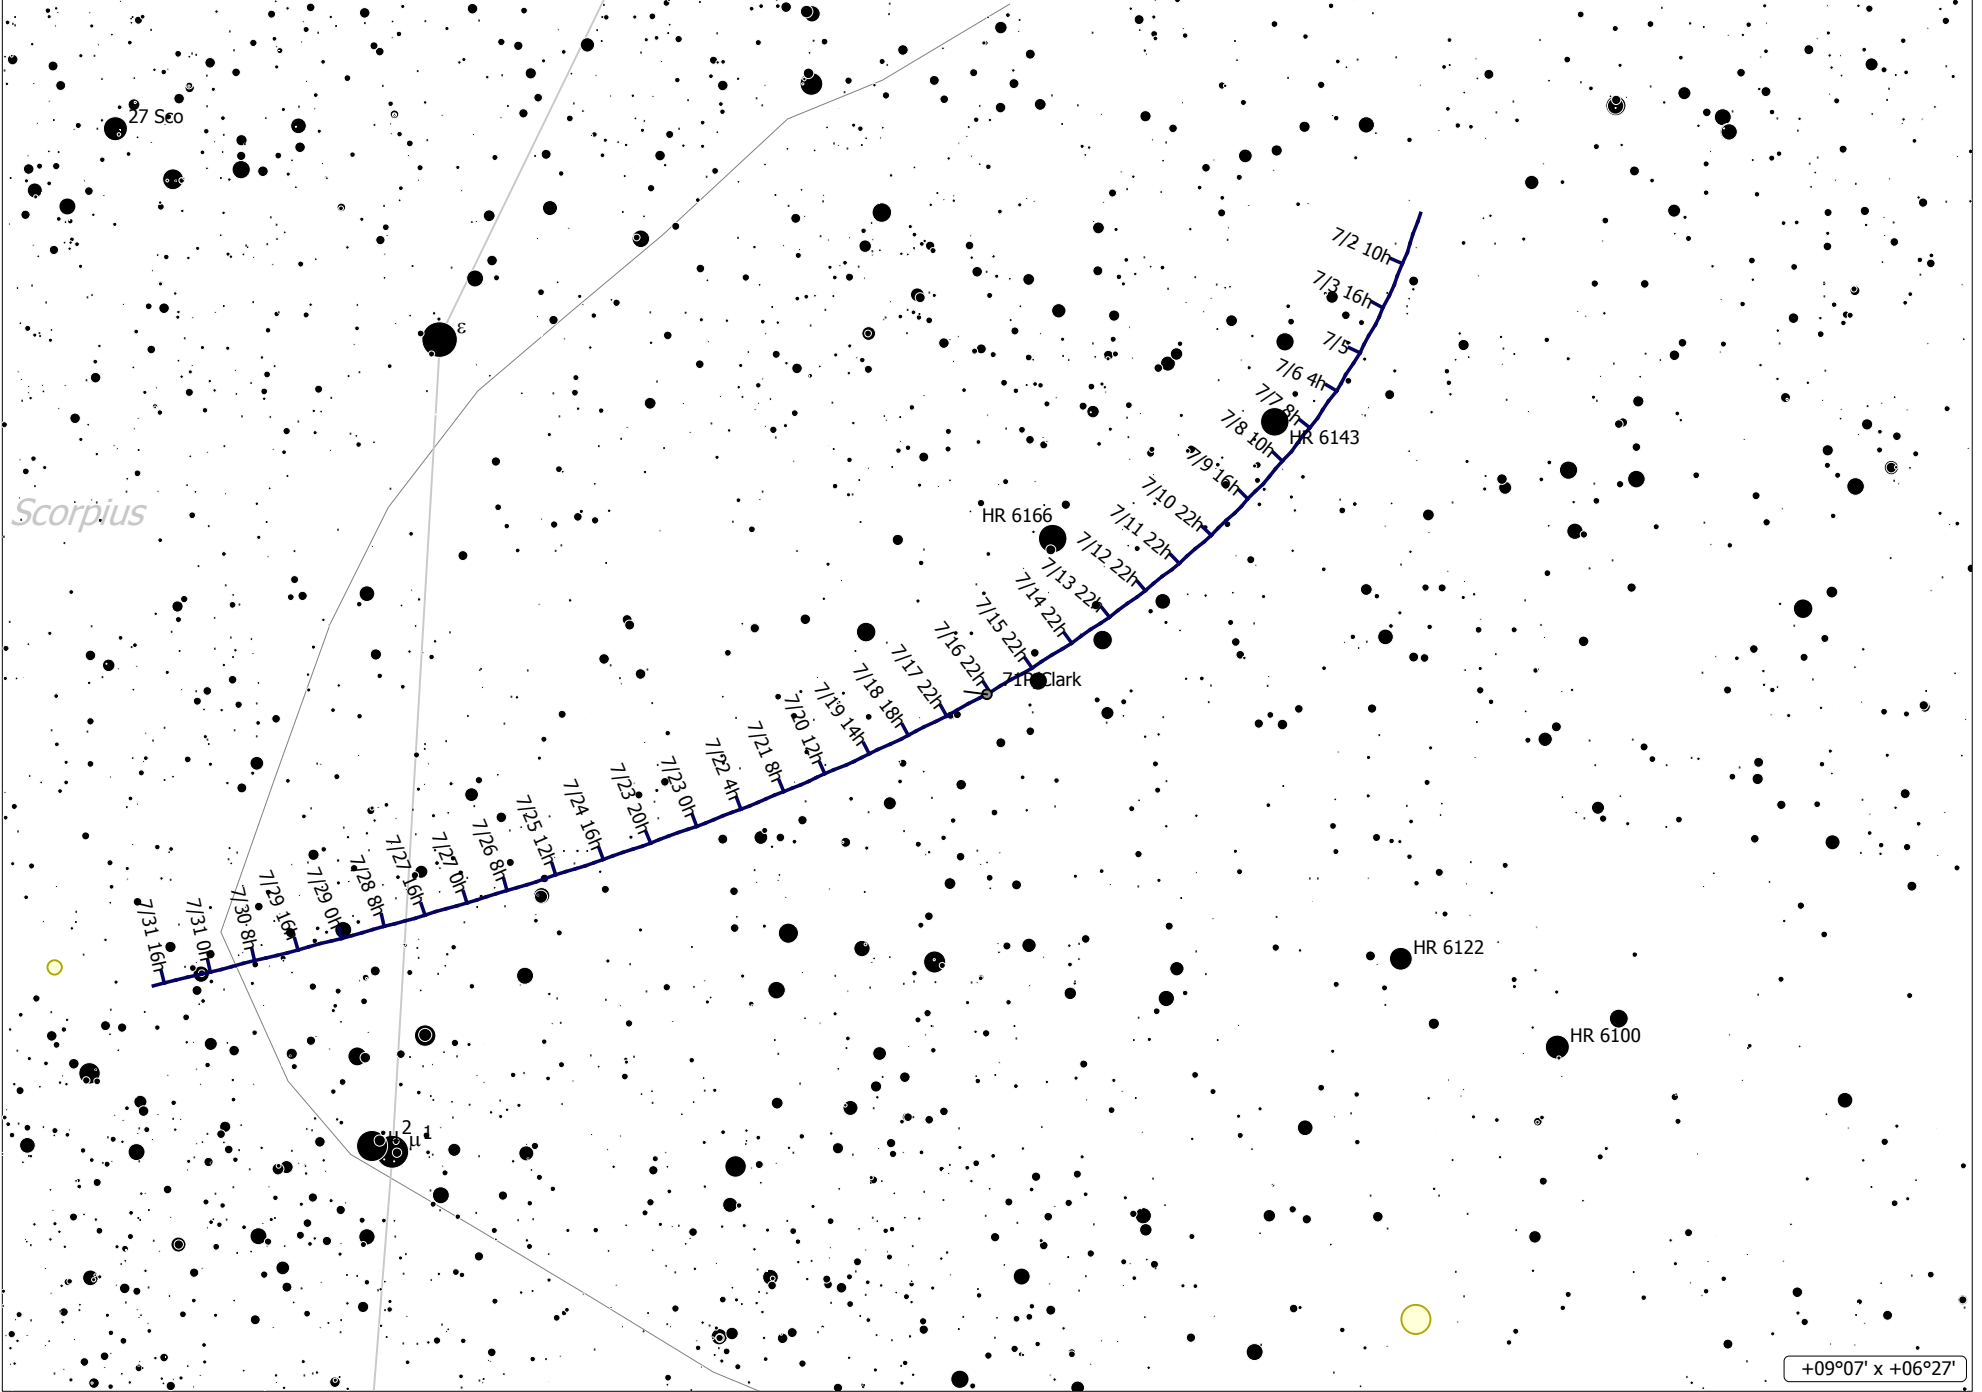

71P/Clark (Comet)
 Magnitude: 10.56 Coma Diameter: 2.8' SBR: 21.5 Mag/arcsec² Earth

Distance: 0.7 AU

71P/Clark (Comet)
 Magnitude: 10.56 Coma Diameter: 2.8' SBr: 21.5

Mag/arcsec² Earth Distance: 0.7 AU