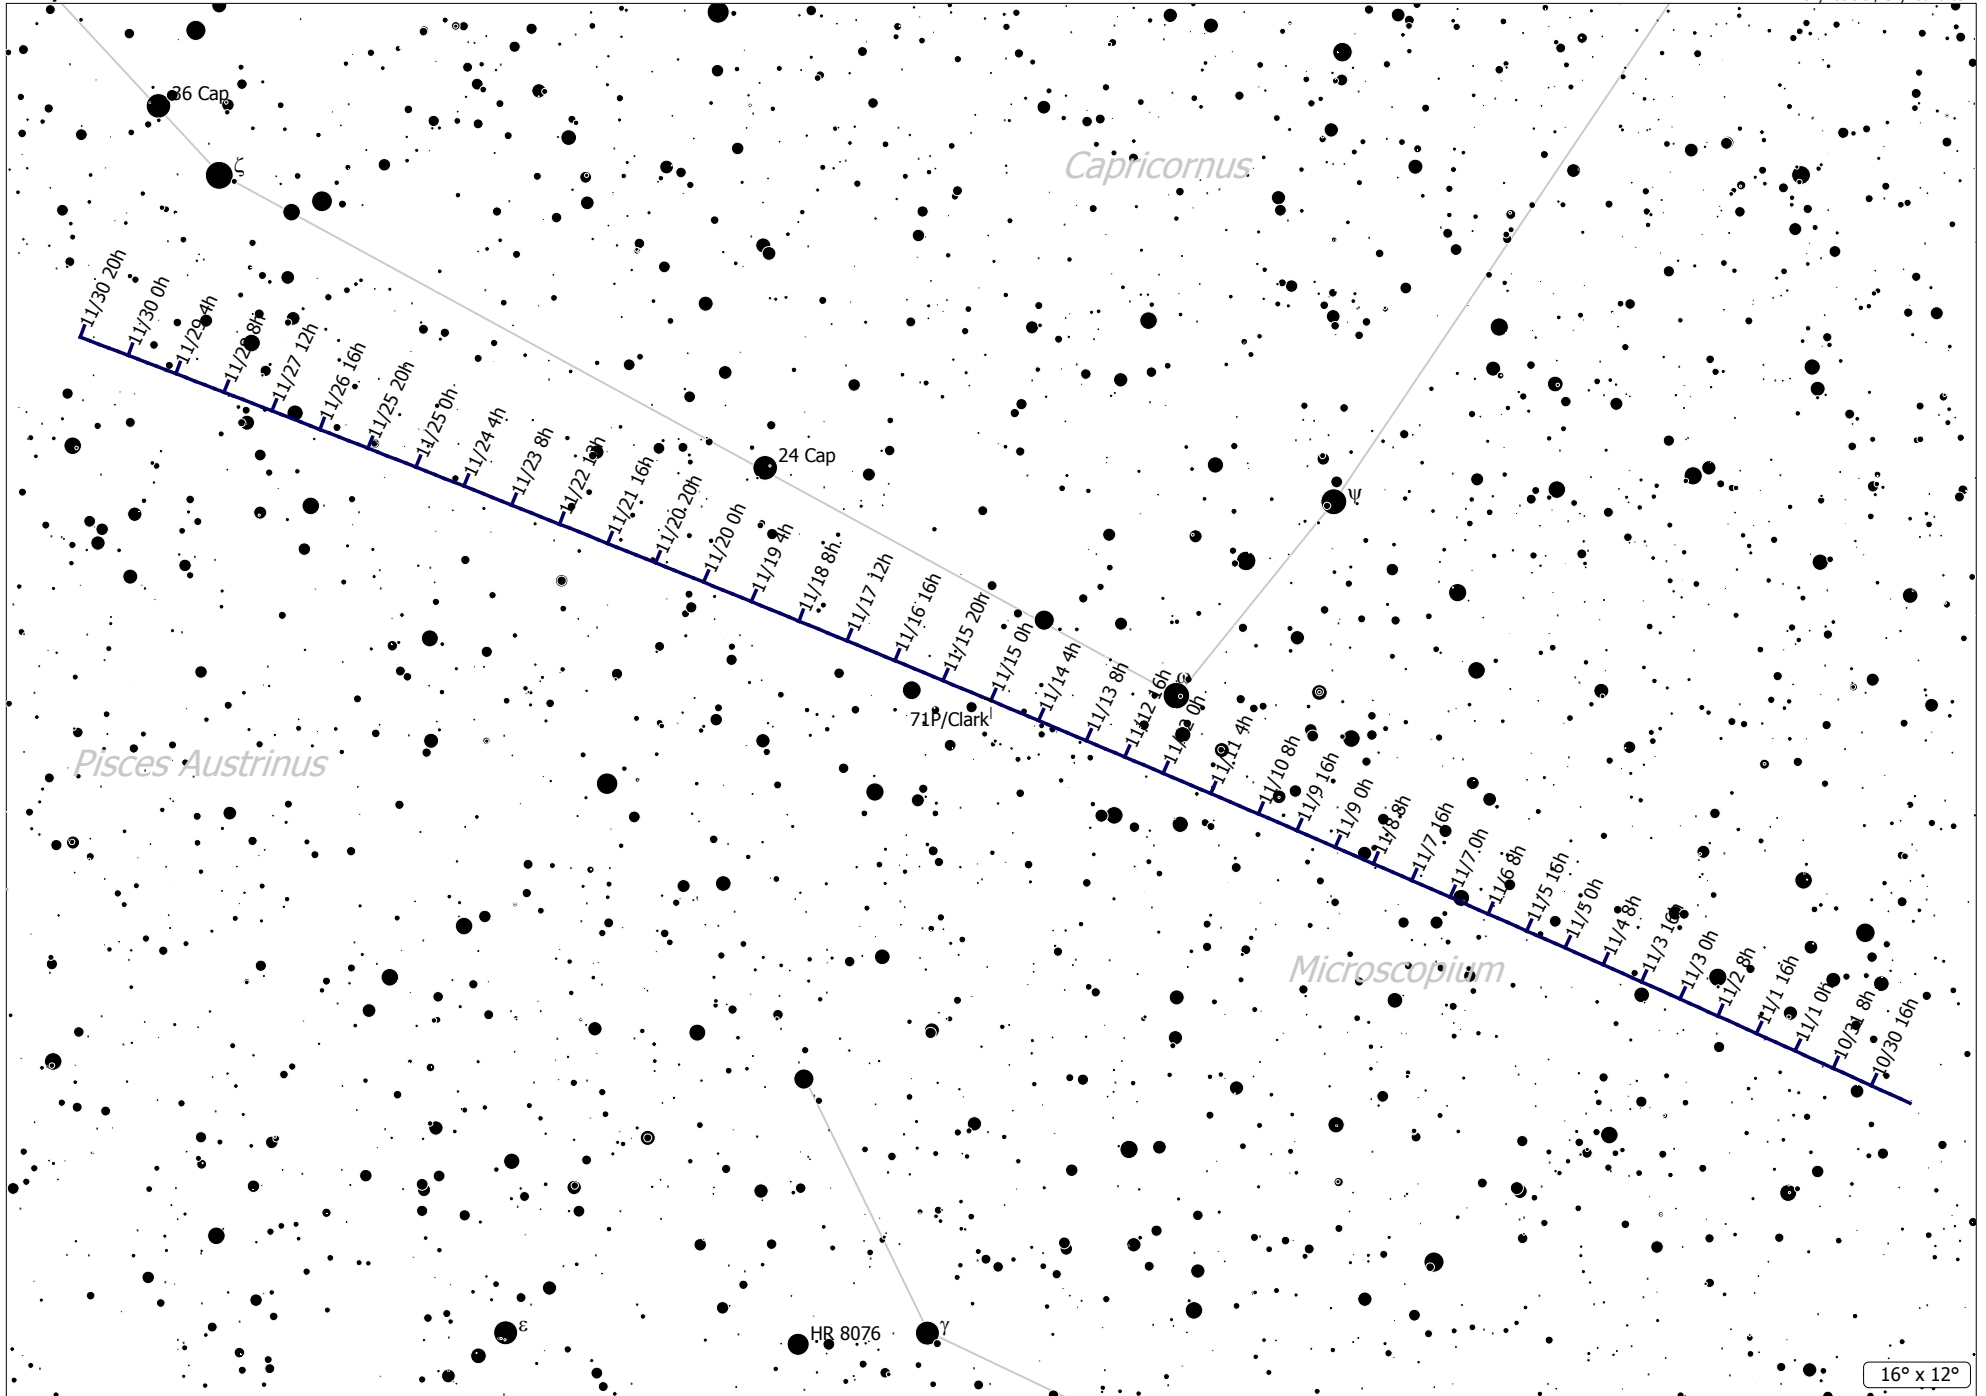

71P/Clark (Comet)
 Magnitude: 13.98 Coma Diameter: 1.2' SBR: 23.1 Mag/arcsec² Earth

Distance: 2.0 AU

66° x 47°

71P/Clark (Comet)
Magnitude: 13.98 Coma Diameter: 1.2' SBR: 23.1 Mag/arcsec² Earth

Distance: 2.0 AU