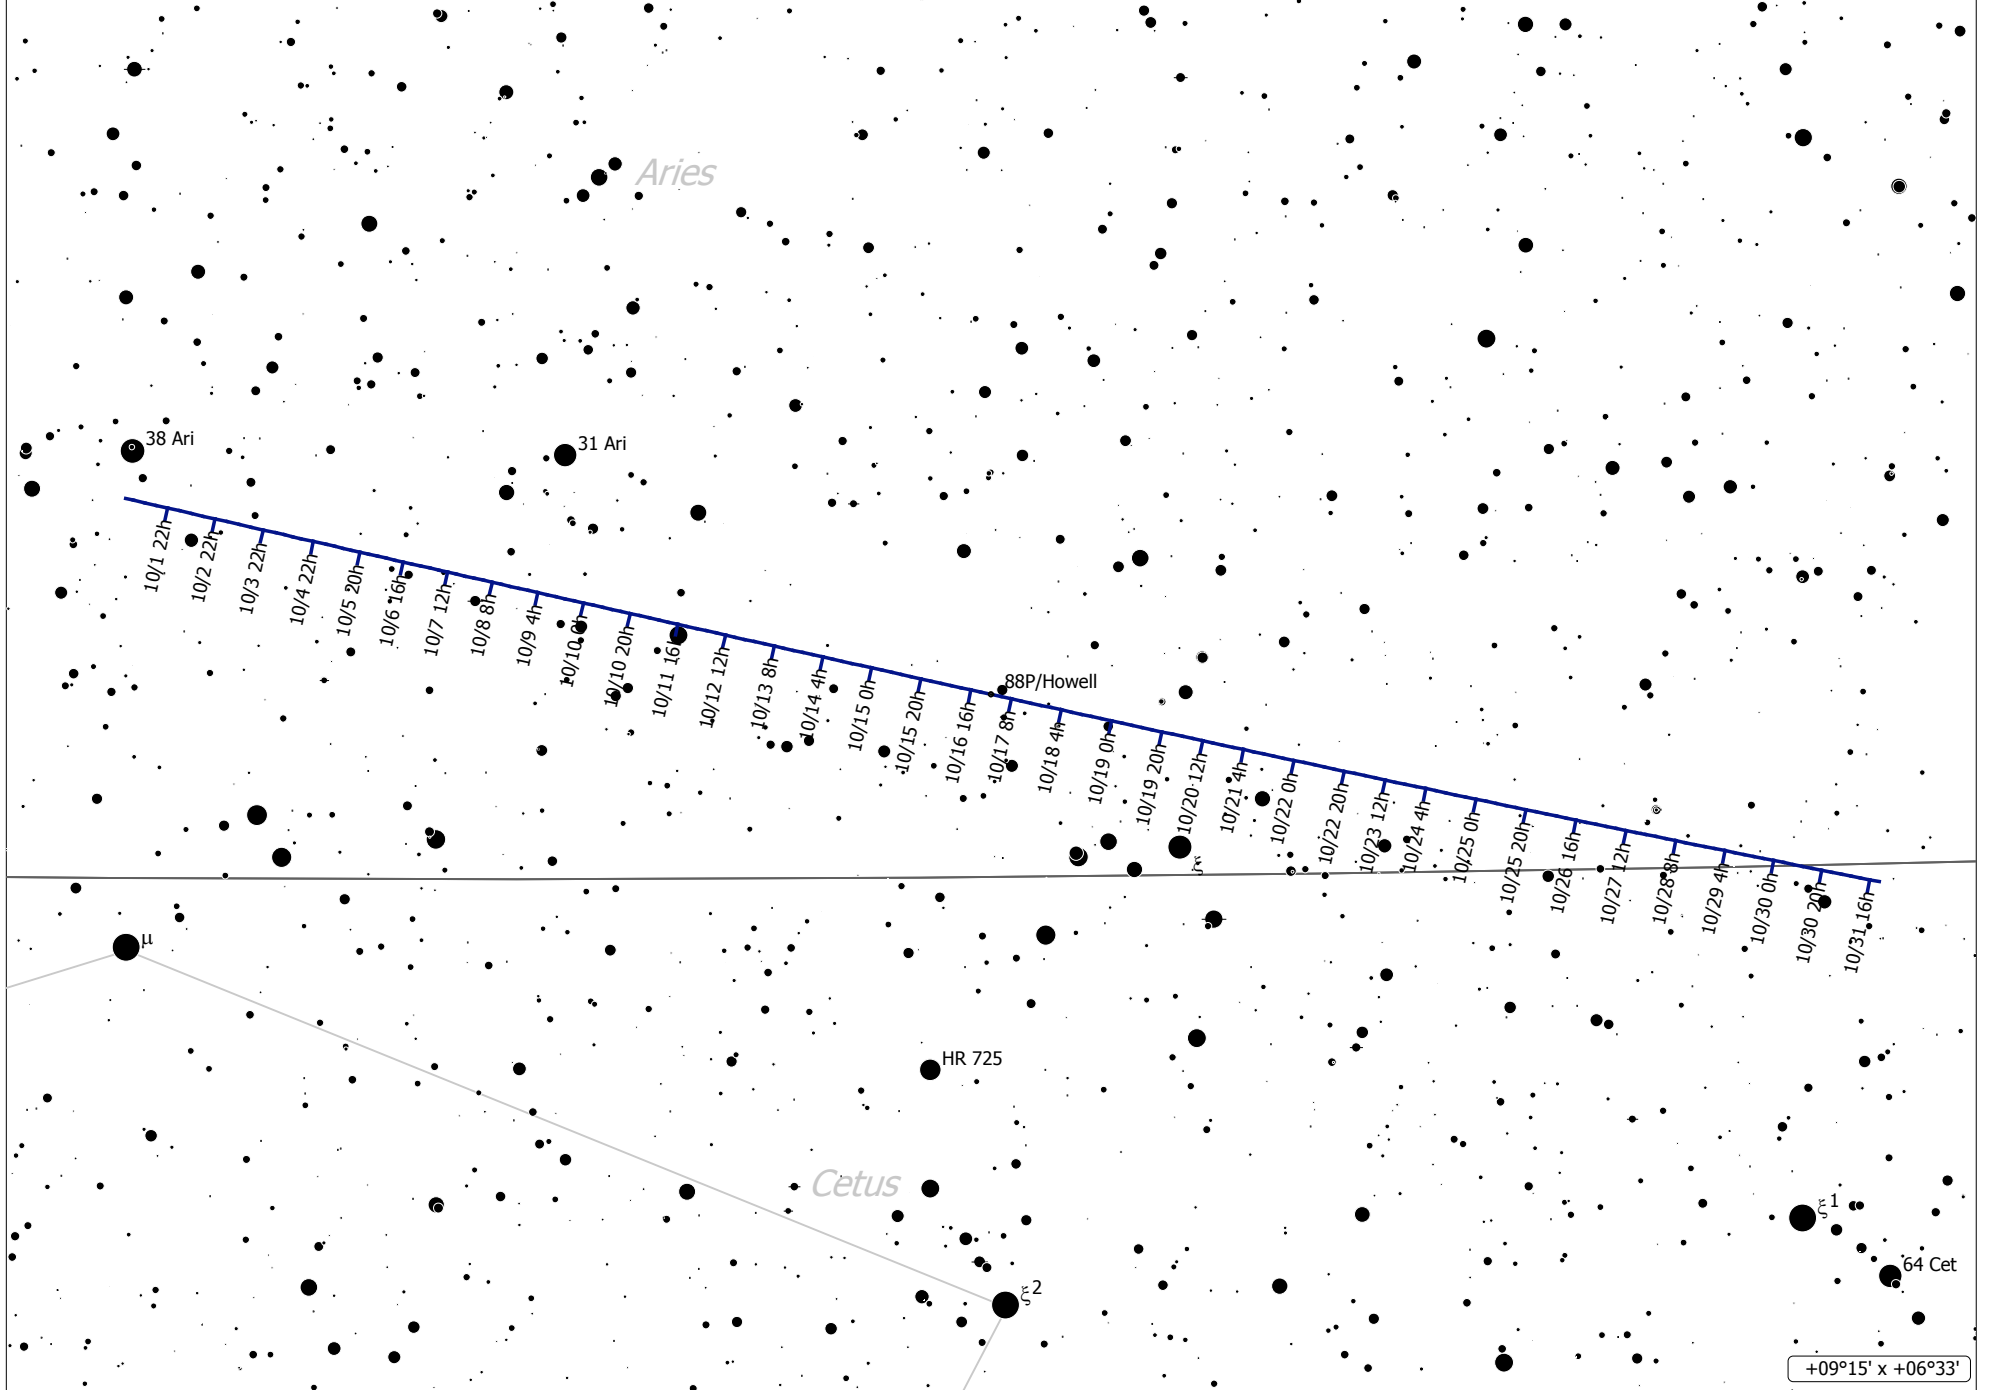

88P/Howell (Comet) Distance: 1.4 AU
 Magnitude: 13.70 Coma Diameter: 1.3' SBr: 22.9 Mag/arcsec² Earth

99° x 70°

S

88P/Howell (Comet)
 Magnitude: 13.70 Coma Diameter: 1.3' SBR: 22.9 Mag/arcsec² Earth

Distance: 1.4 AU