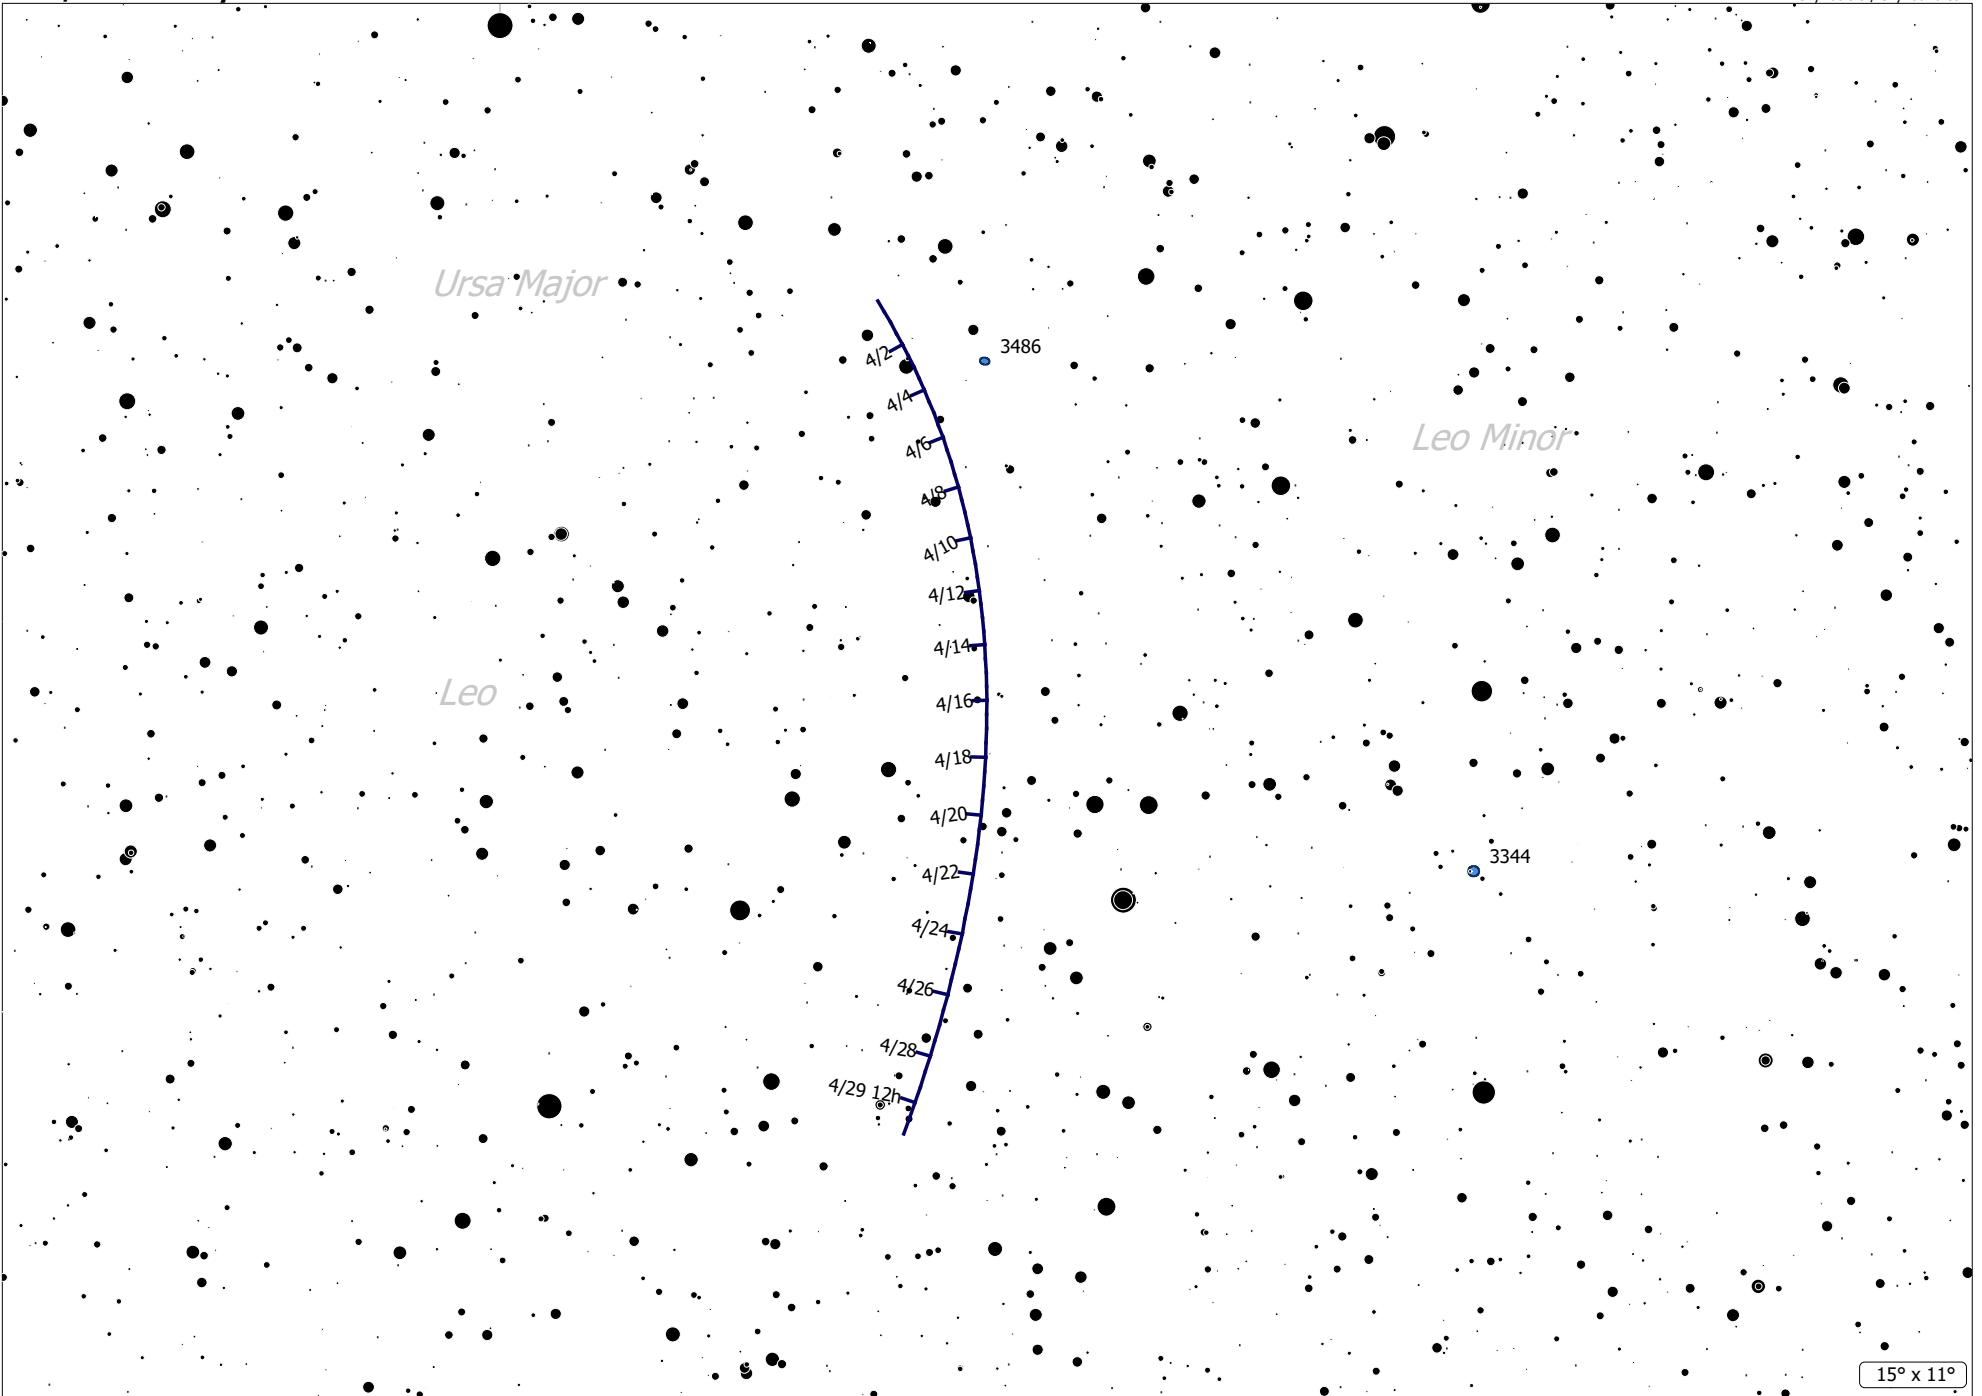

123P/West-Hartley (Comet)
 Magnitude: 13.10 Coma Diameter: 1.0' SBr: 21.8 Mag/arcsec² Earth

Distance: 1.4 AU

123P/West-Hartley (Comet) Distance: 1.4 AU
 Magnitude: 13.10 Coma Diameter: 1.0' SBr: 21.8 Mag/arcsec² Earth

15° x 11°