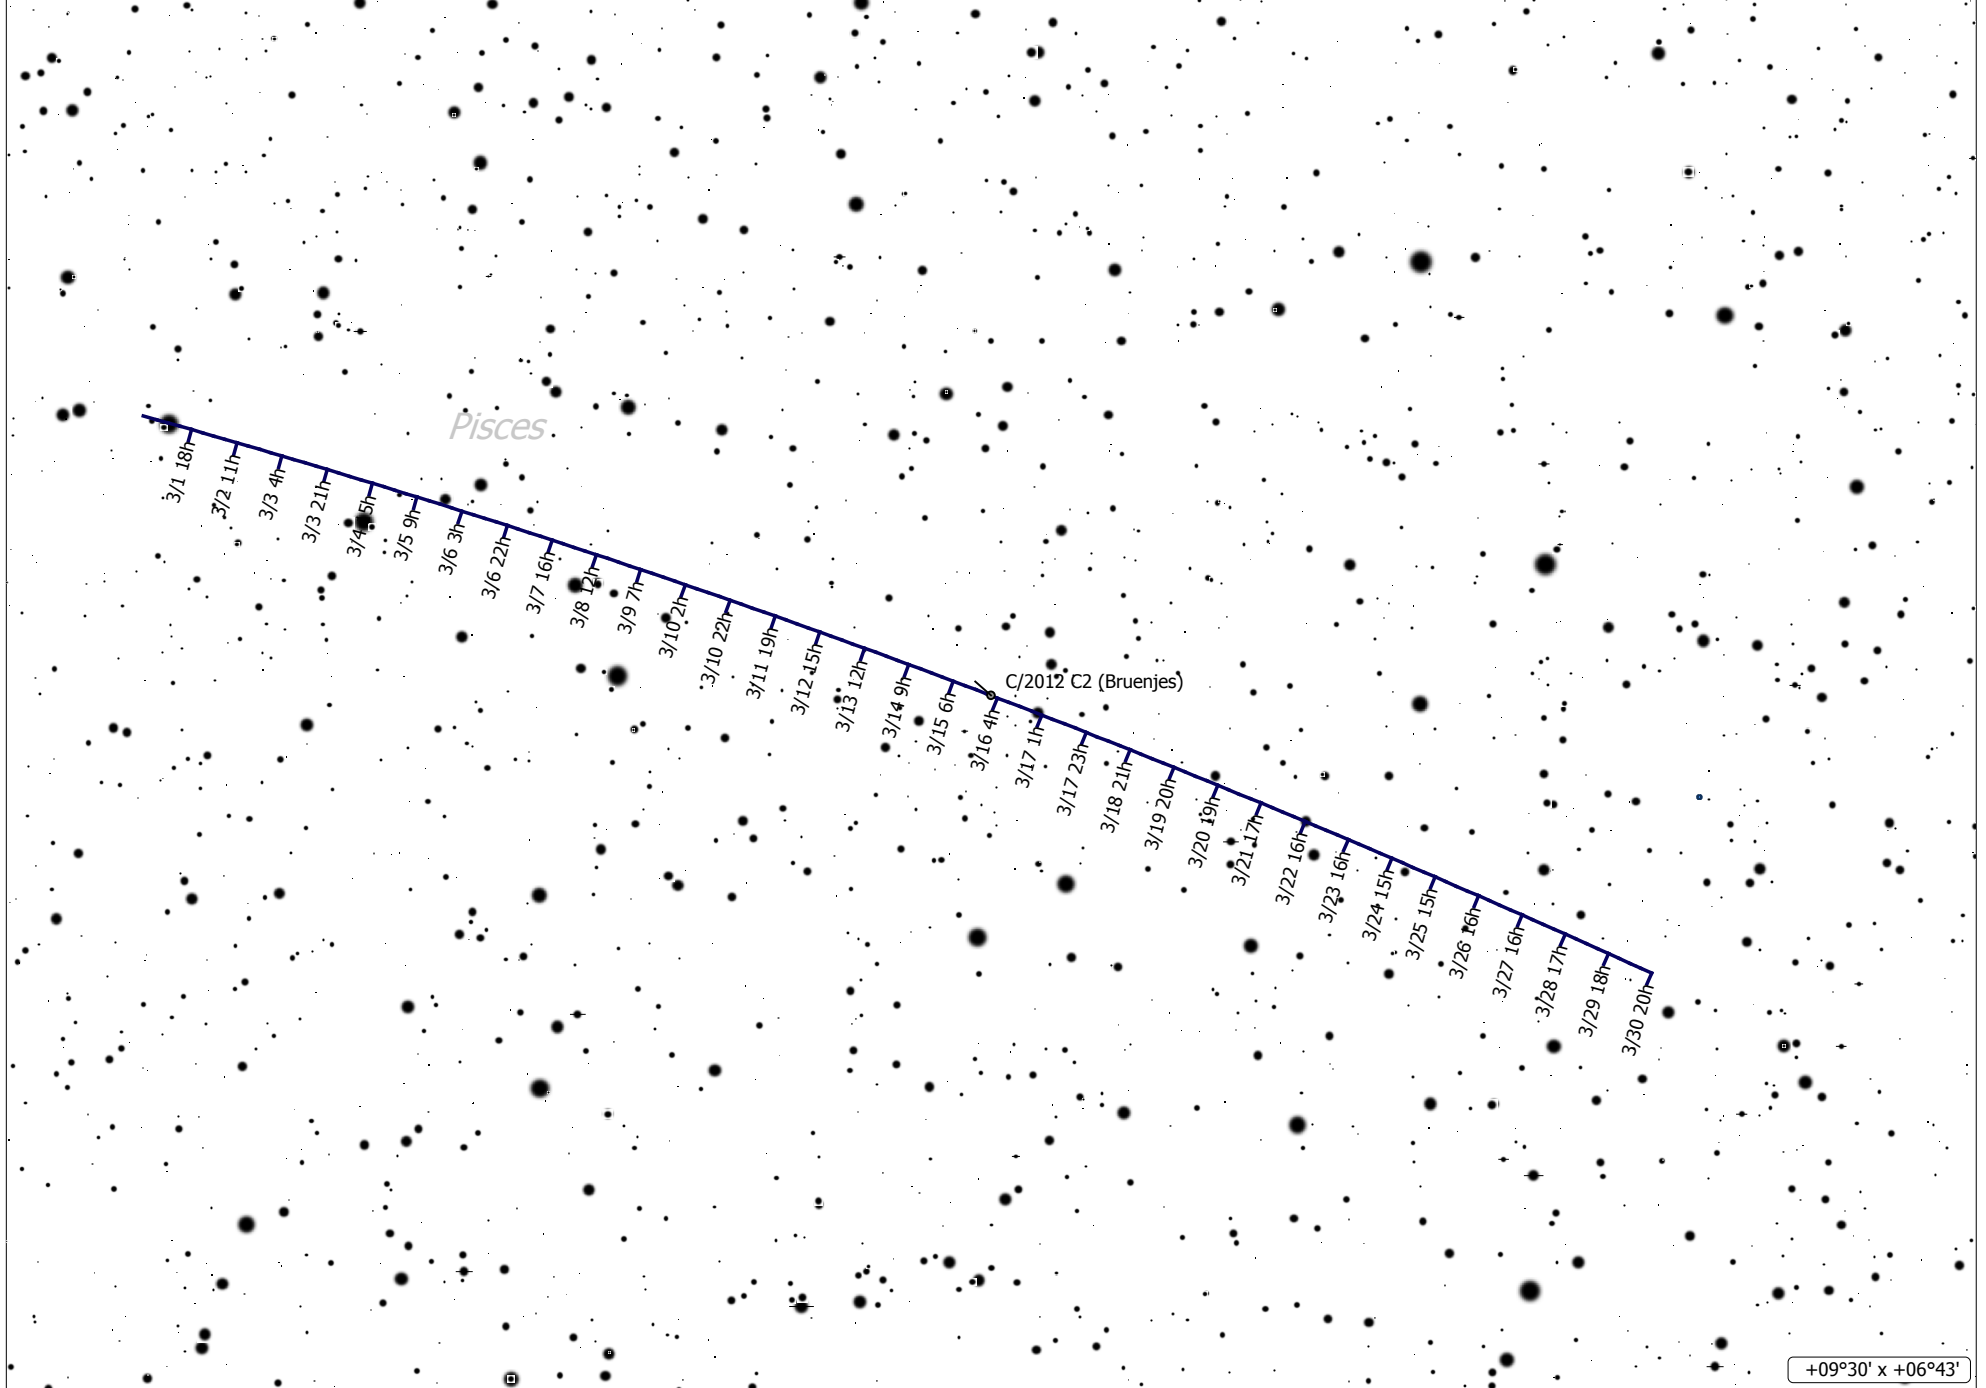

C/2012 C2 (Bruenjes) (Comet)
 Magnitude: 11.03 Coma Diameter: 2.3' SBr: 21.5

Mag/arcsec² Earth Distance: 1.6 AU

38° x 27°

+09°30' x +06°43'

C/2012 C2 (Bruenjes) (Comet)
Magnitude: 11.03 Coma Diameter: 2.3' SBr: 21.5

Mag/arcsec² Earth Distance: 1.6 AU