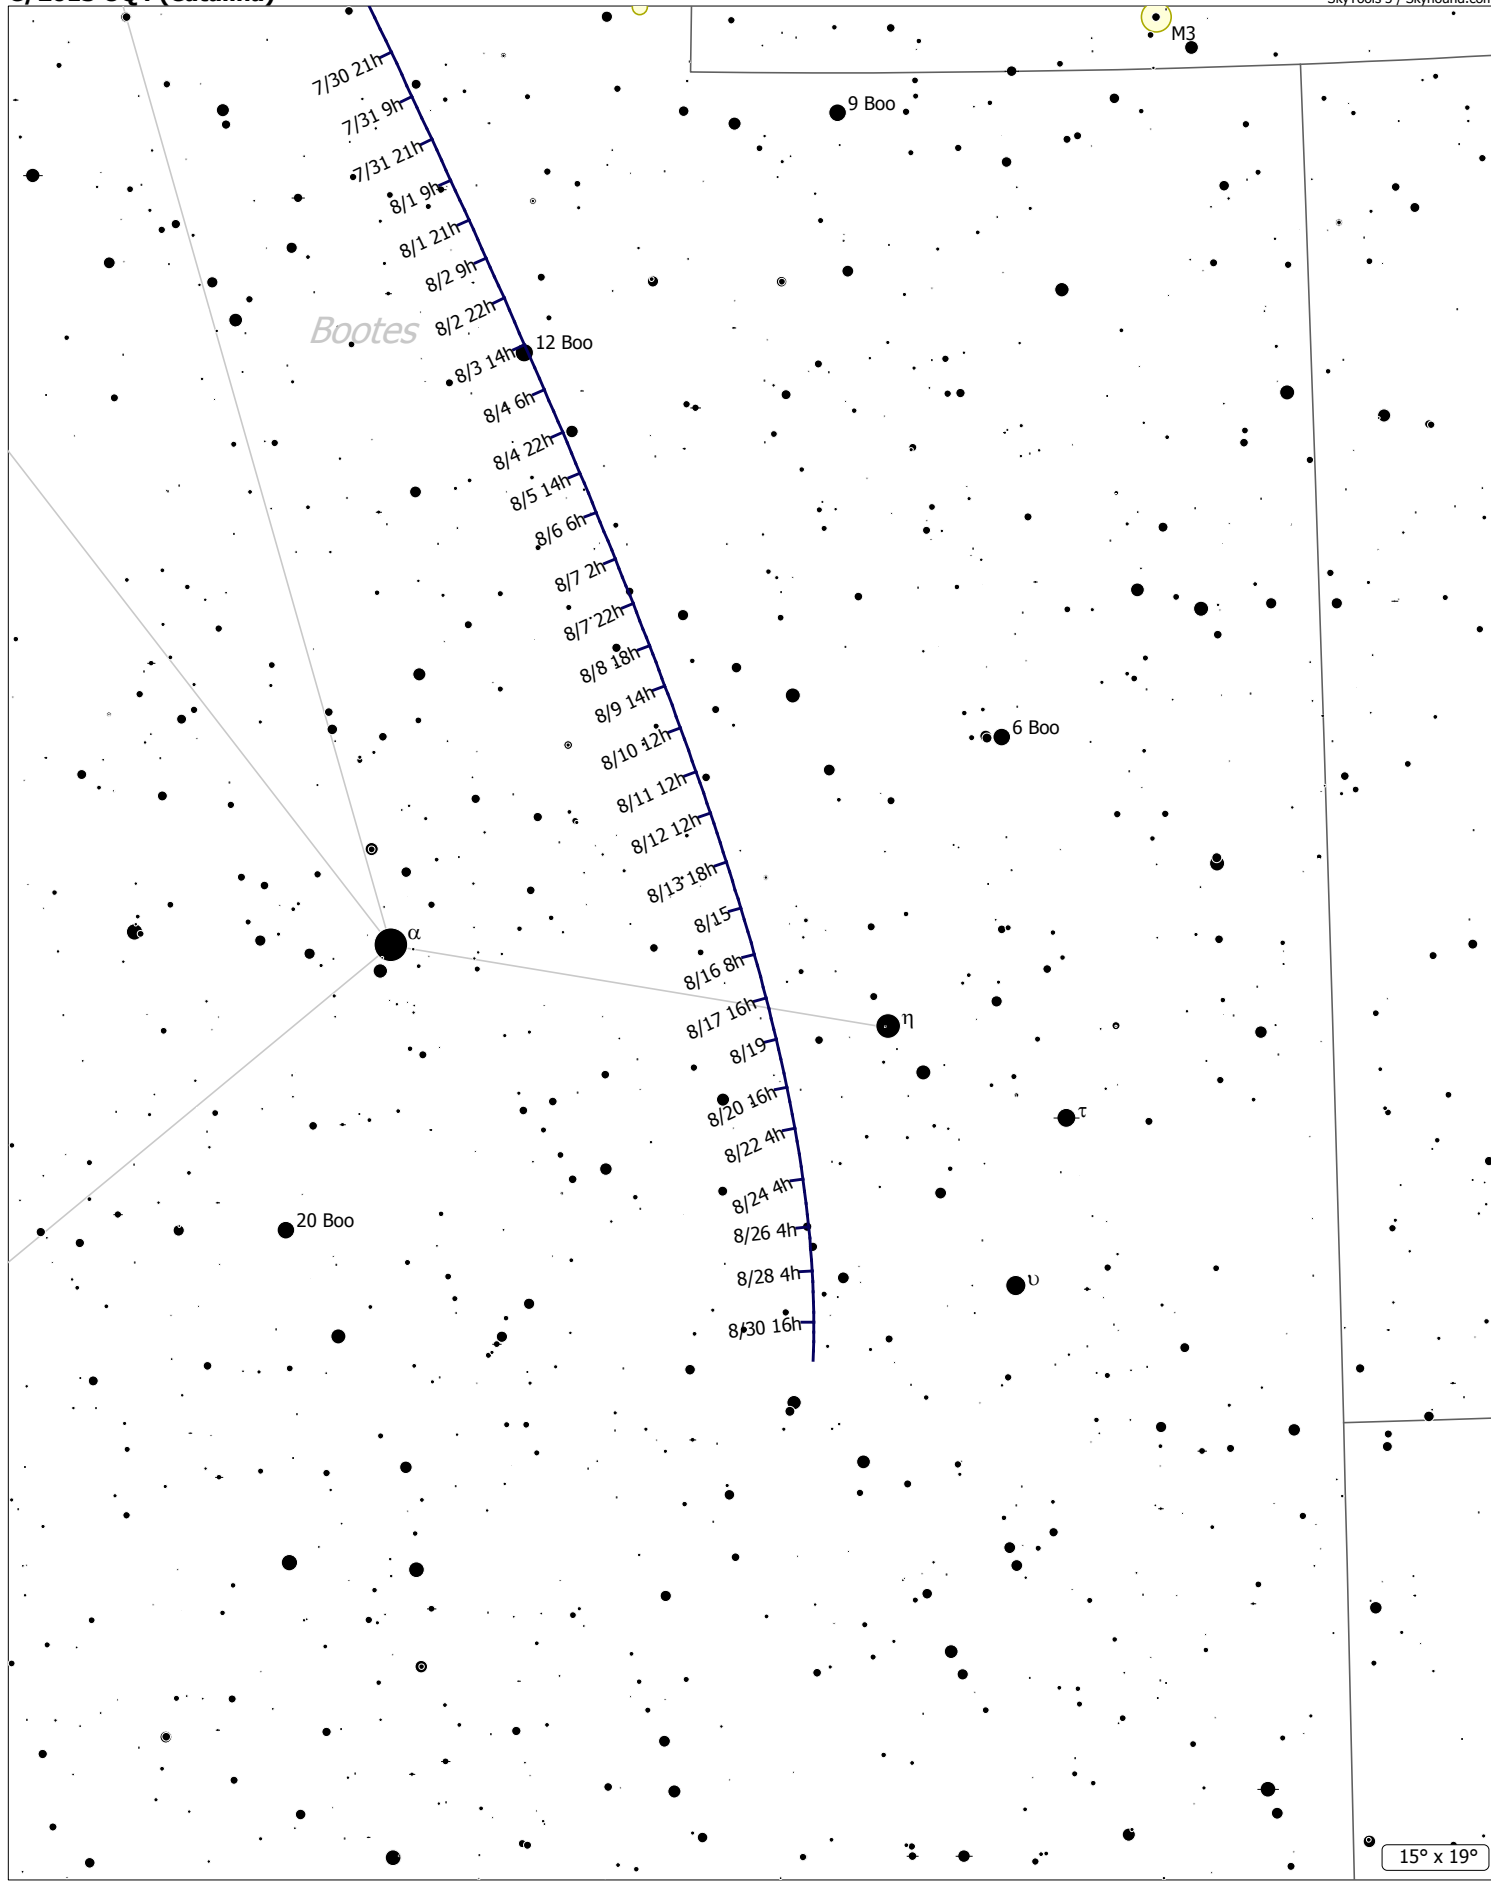

C/2013 UQ4 (Catalina) (Comet)
 Magnitude: 13.49 Coma Diameter: 2.1' SBr: 23.7 Mag/arcsec² Earth

Distance: 1.4 AU

C/2013 UQ4 (Catalina) (Comet)
 Magnitude: 13.49 Coma Diameter: 2.1' SBR: 23.7 Mag/arcsec² Earth

Distance: 1.4 AU