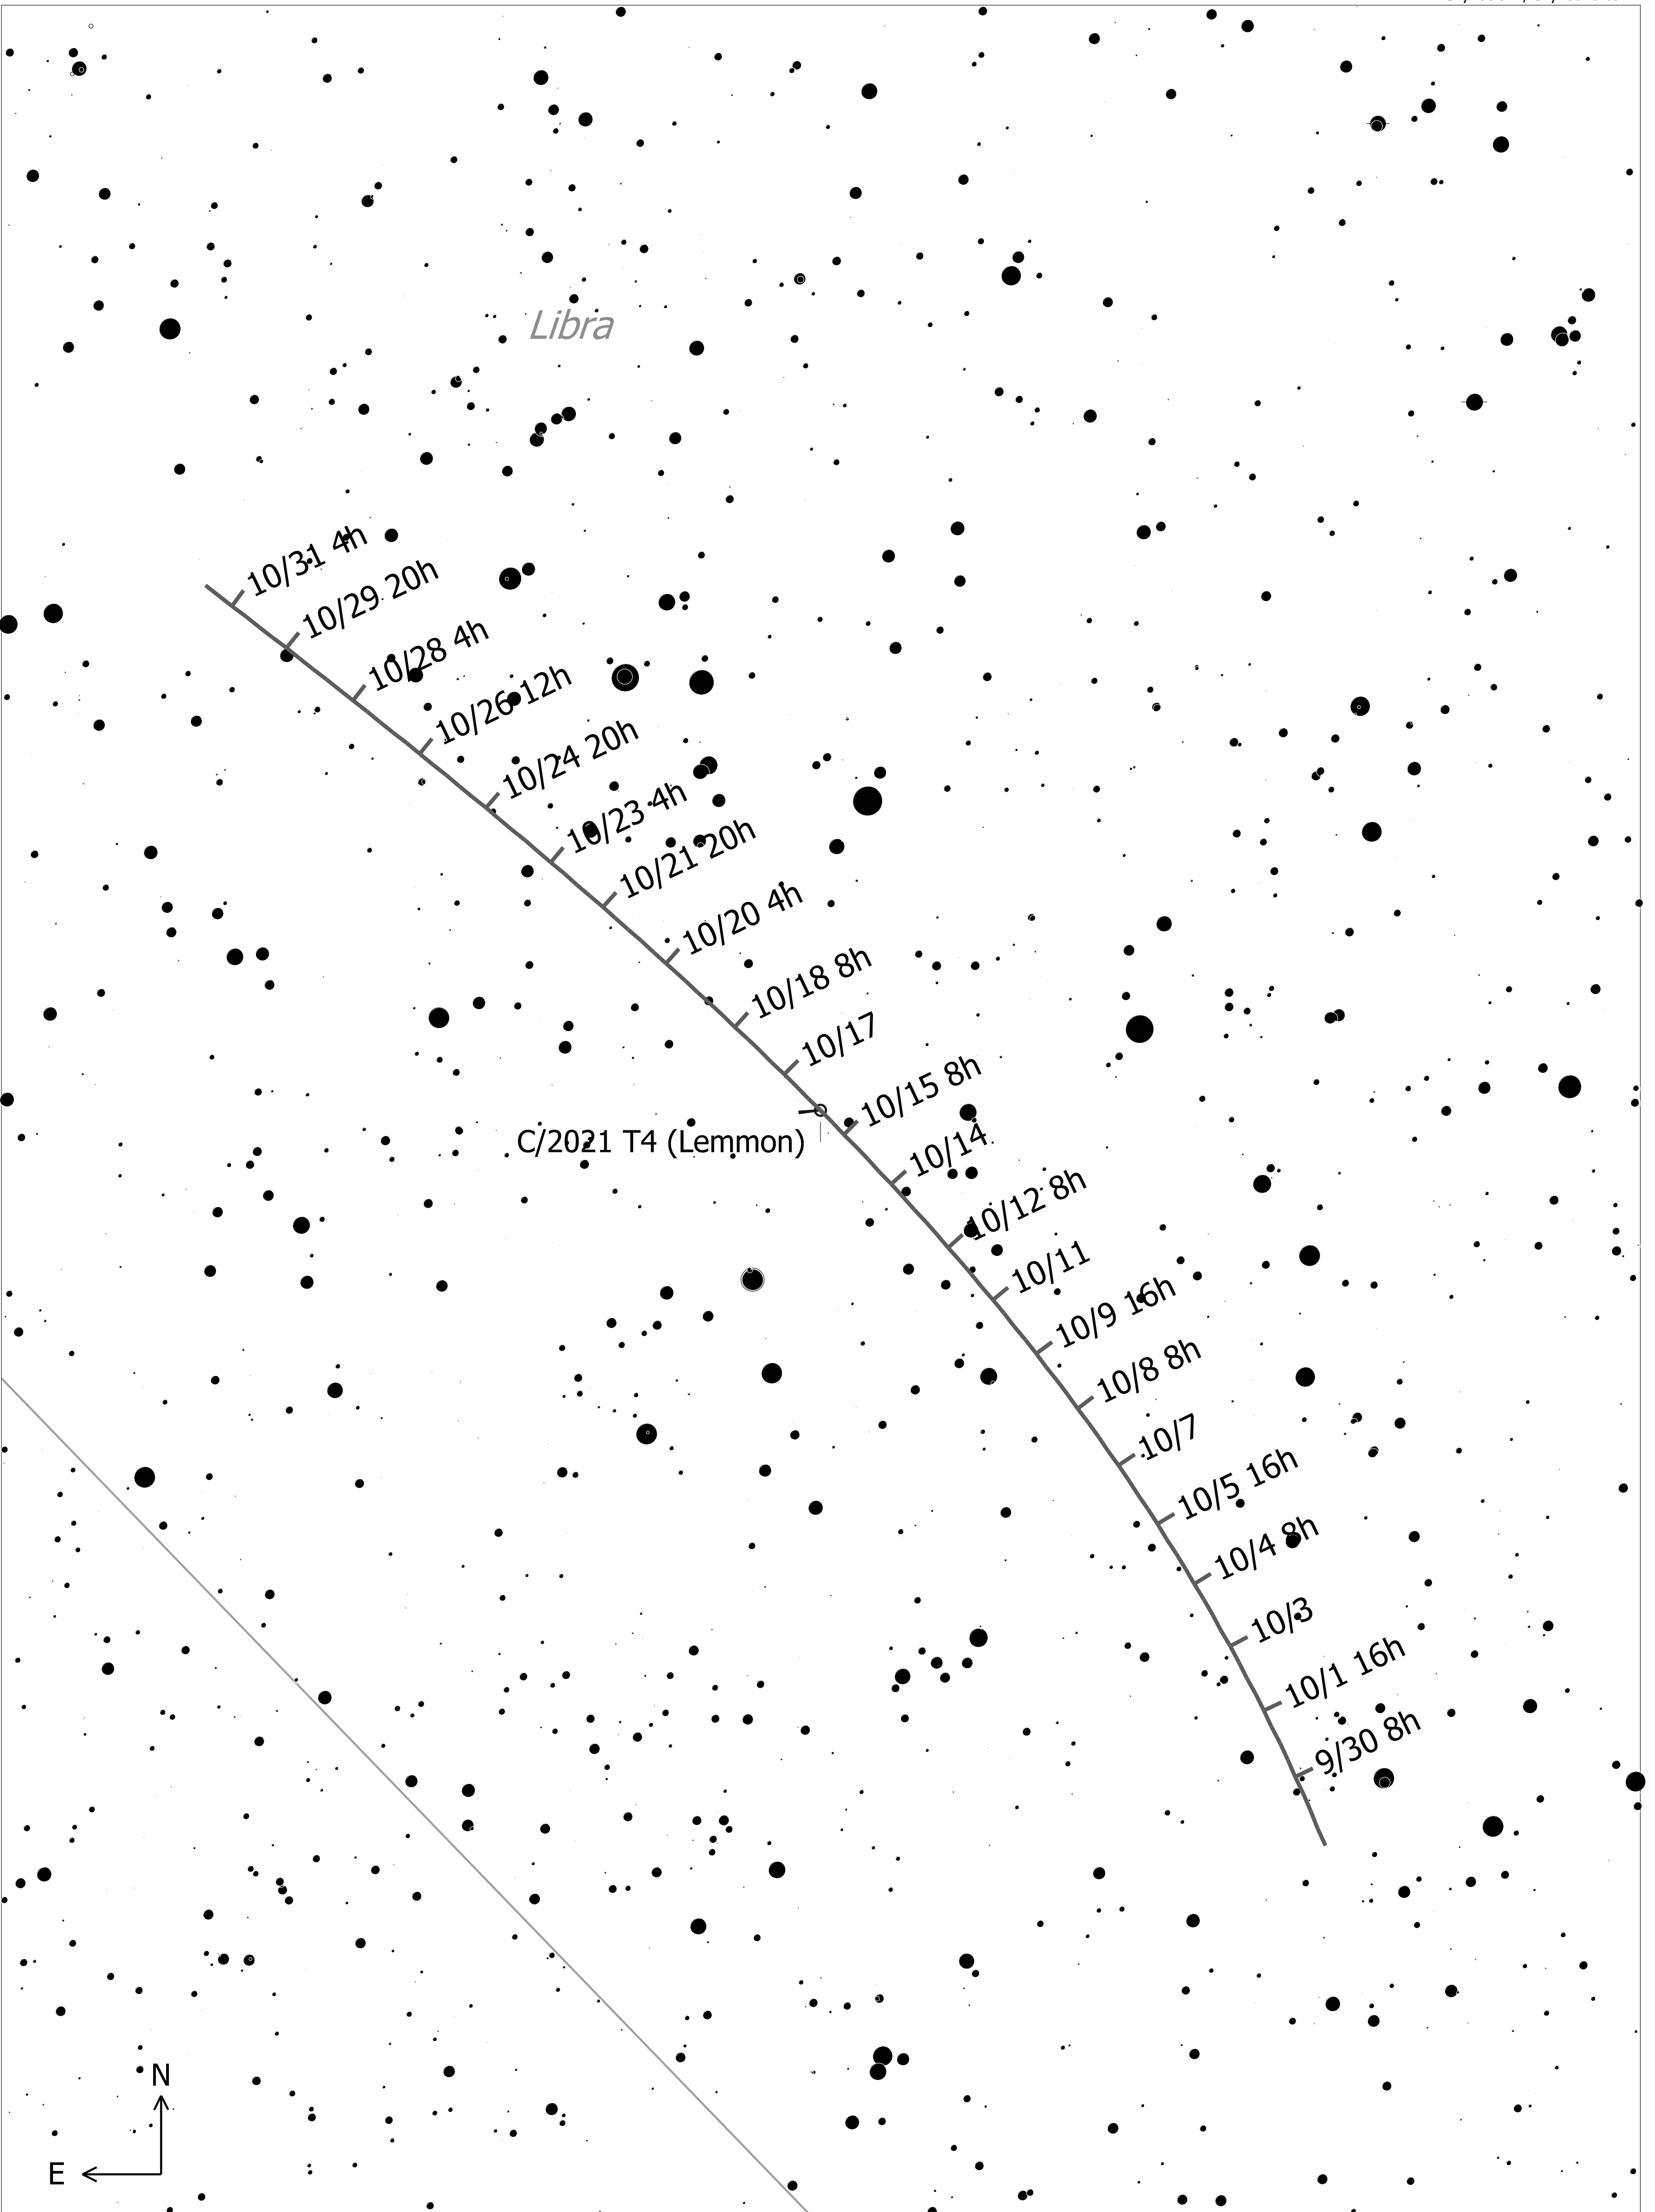

C/2021 T4 (Lemmon)

● ◆ Globule	□ ⊠ Ref. Neb.	□ ⊠ HII Region	● ◆ Quasar	○ ⊕ Galaxy	• Mult. Star
● ⊗ Open Cl.	◇ ◆ Dark Neb.	□ ⊠ SN Remnant	● ⊙ Planetary	○ ⊗ Galaxy Gr.	☄ Comet
• 12	• 10	• 8	• 6		
• 13	• 11	• 9	• 7		