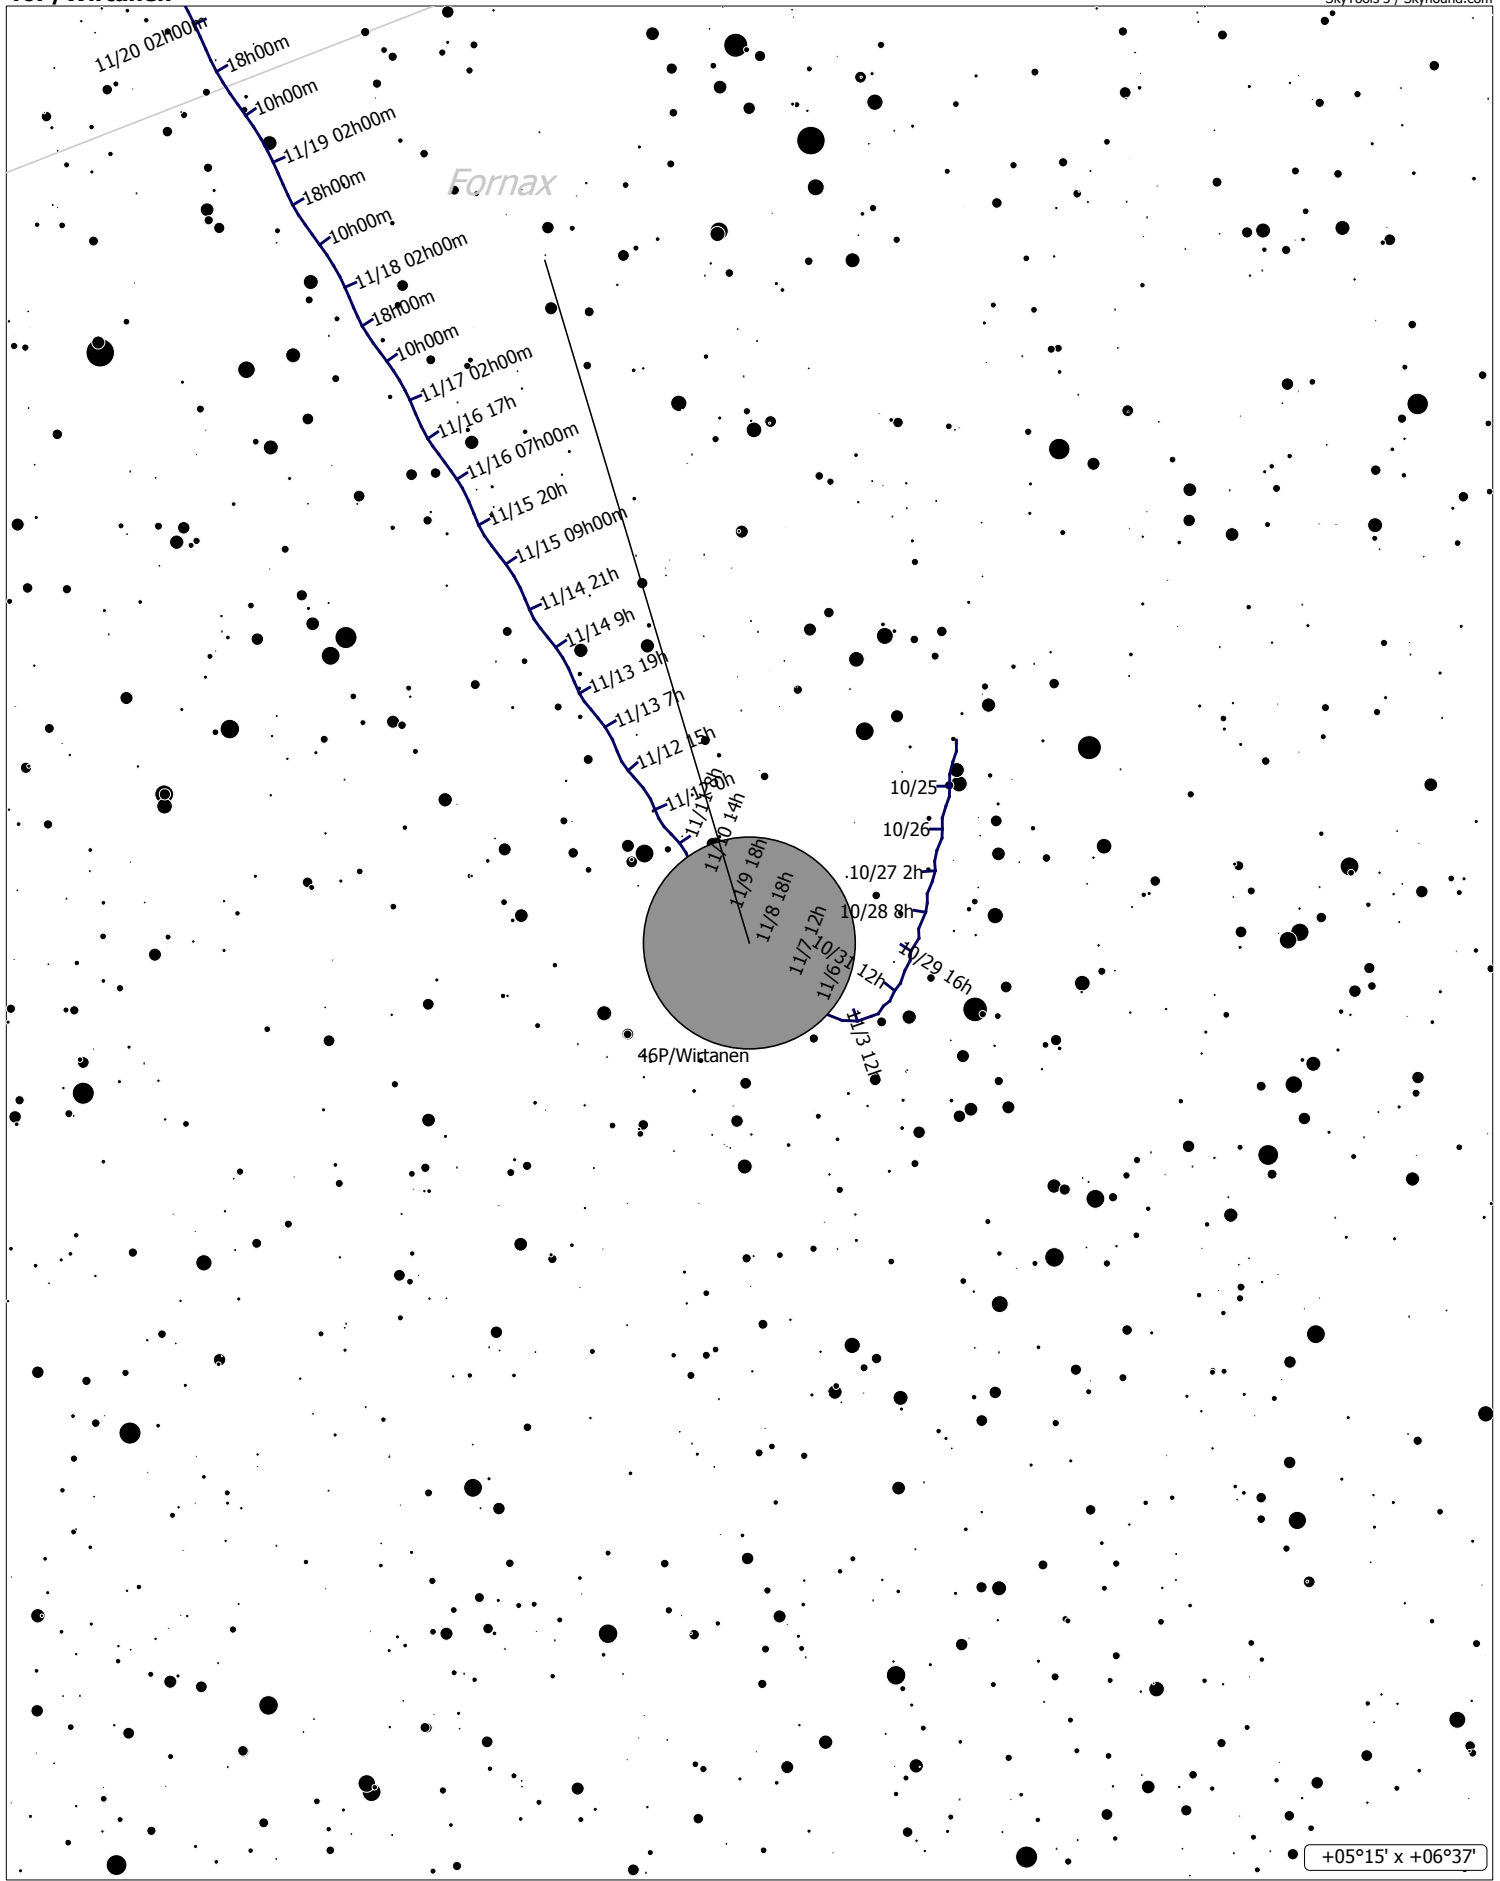

46P/Wirtanen (Comet)
 Magnitude: 4.75 Coma Diameter: 53.5' SBR: 22.0 Mag/arcsec² Earth

Distance: 0.2 AU

21° x 26°

+05°15' x +06°37'

46P/Wirtanen (Comet)
Magnitude: 5.32 Coma Diameter: 45.0' SBR: 22.2

Mag/arcsec² Earth Distance: 0.2 AU