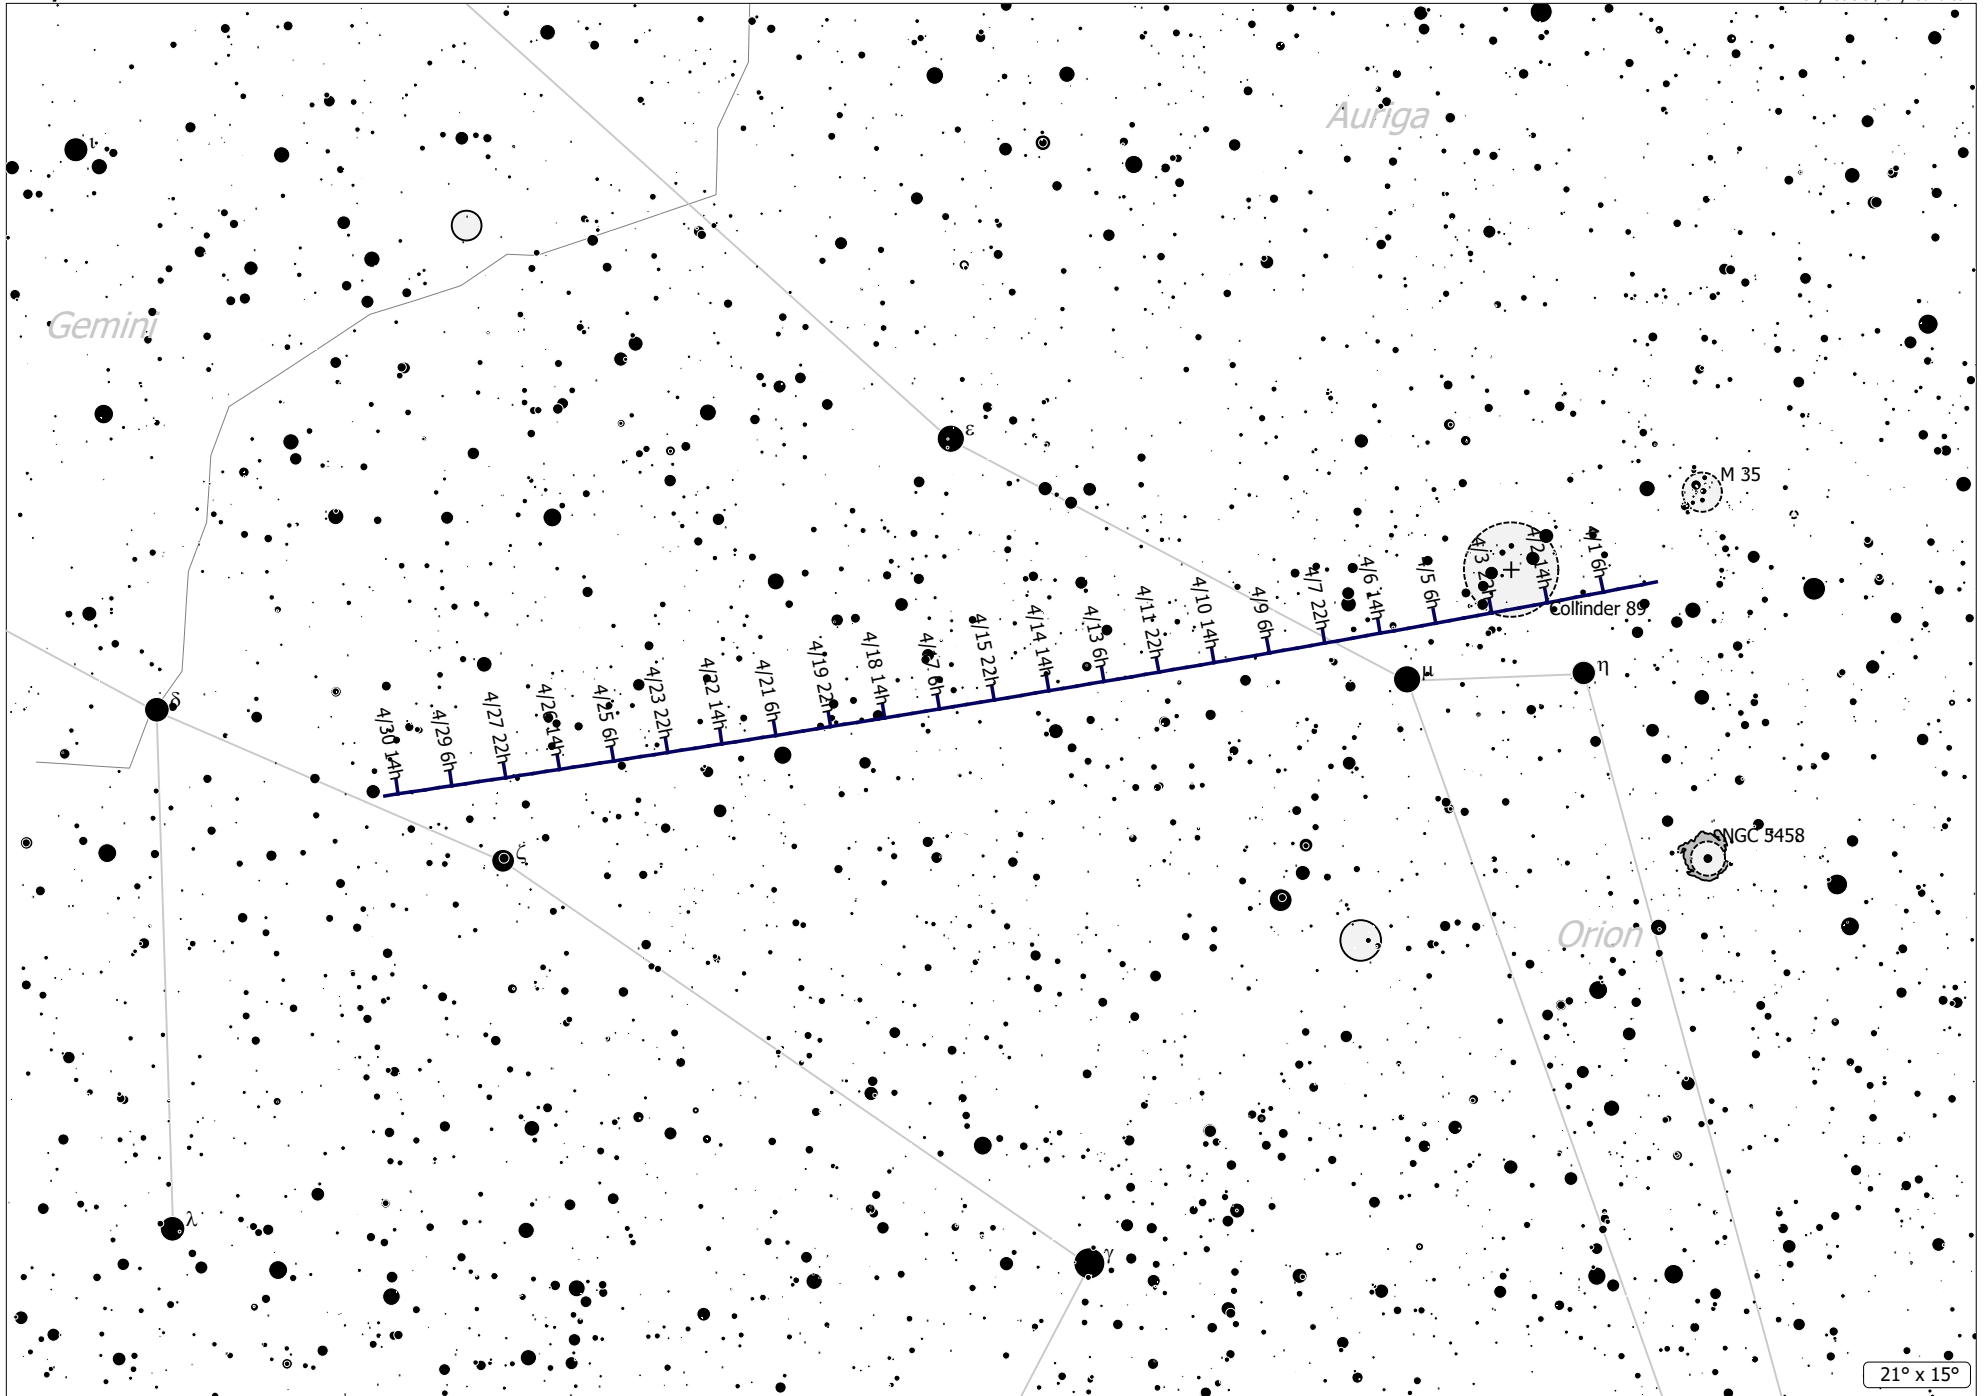

64P/Swift-Gehrels (Comet)
 Magnitude: 14.09 Coma Diameter: 2.5' SBr: 24.7

Mag/arcsec² Earth Distance: 2.3 AU

21° x 15°

64P/Swift-Gehrels (Comet) Distance: 2.3 AU
 Magnitude: 14.09 Coma Diameter: 2.5' SBR: 24.7 Mag/arcsec² Earth